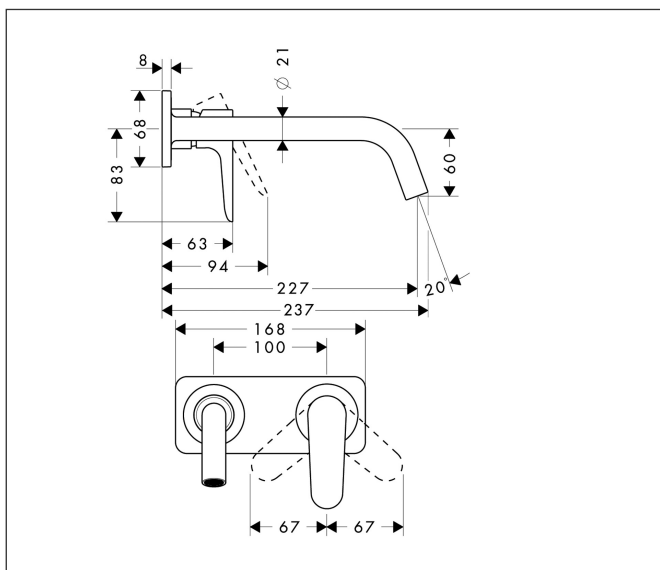

Ritning

Teknologi

Certifikat

Koder/standarder

- STA 1395