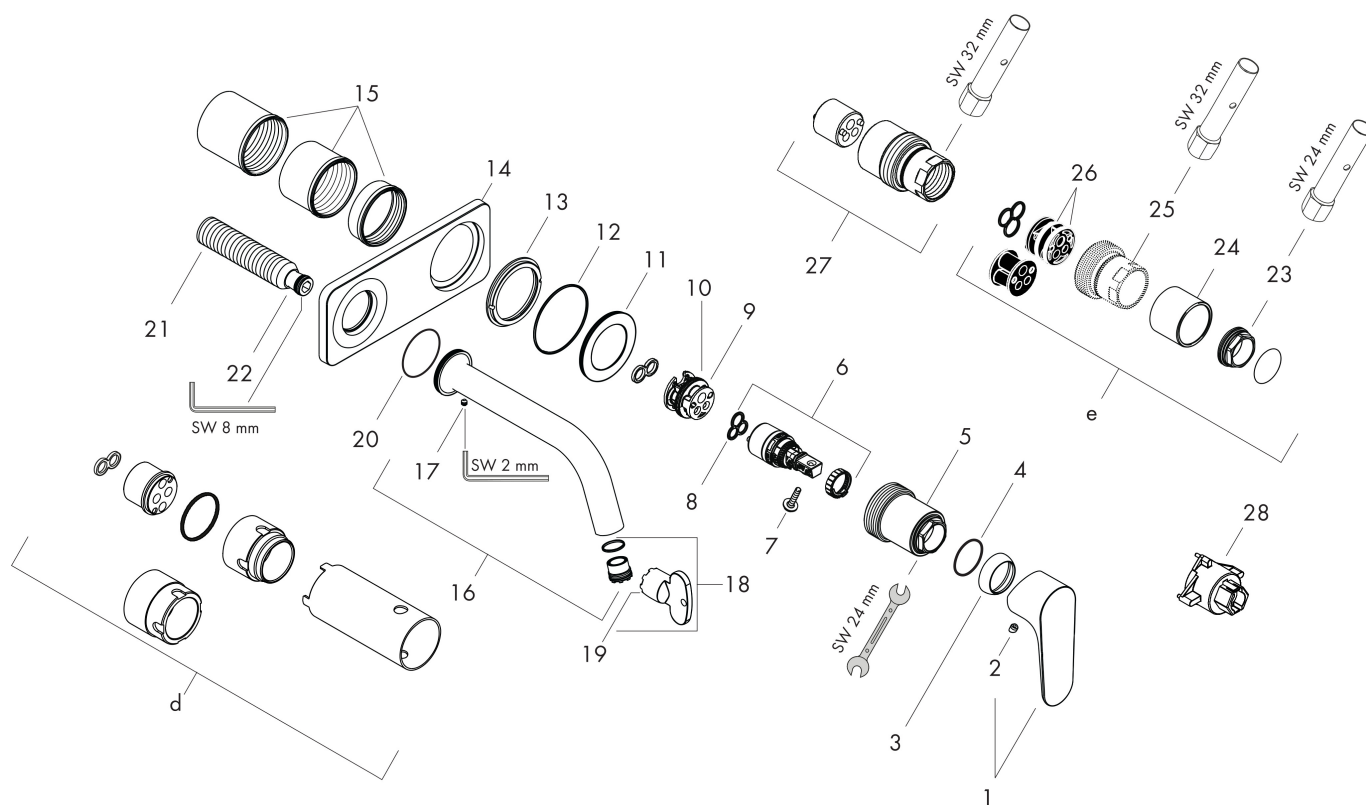

Varumärke	AXOR
Art. Namn	AXOR Citterio M 1-grepps tvättställsblandare 227mm för inbyggnad i vägg
Art. Nr.	34115000
RSK-nr.	8243867
Ytskikt	Krom
Pos	1

Reservdelsritning för byggnadsår: >03/10