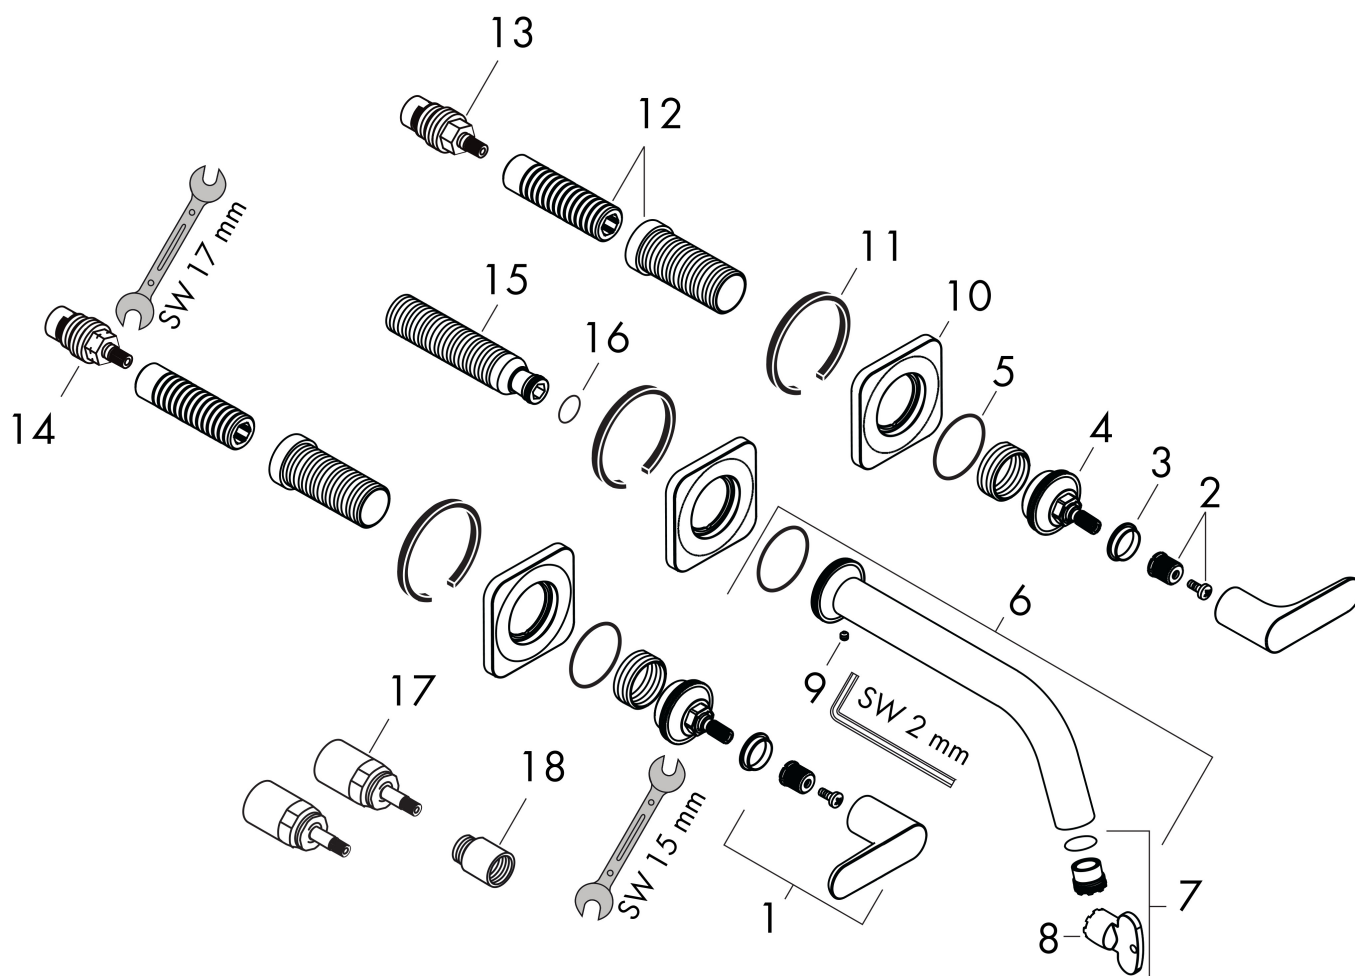

Varumärke	AXOR
Art. Namn	AXOR Citterio M 3-håls tvättställsblandare 166mm för inbyggnad i vägg
Art. Nr.	34313000
RSK-nr.	8243869
Ytskikt	Krom
Pos	1

Reservdelsritning för byggnadsår: >01/10