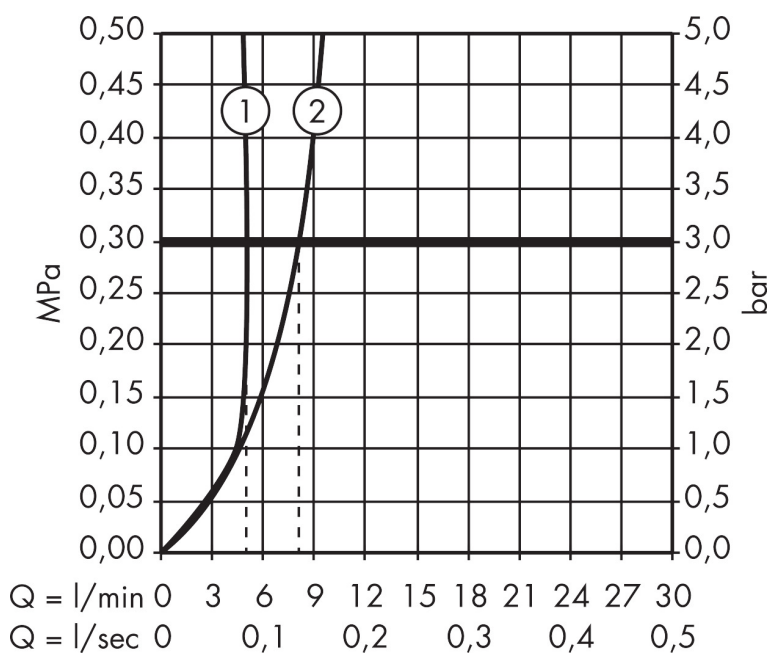

Varumärke AXOR
Art. Namn **AXOR Citterio M** 3-håls tvättställsblandare 166mm för inbyggnad i vägg
Art. Nr. 34313000
RSK-nr. 8243869
Ytskikt Krom
Pos 1

Flödesdiagram

1 Med flödesreducering
2 Utan flödeskontroll