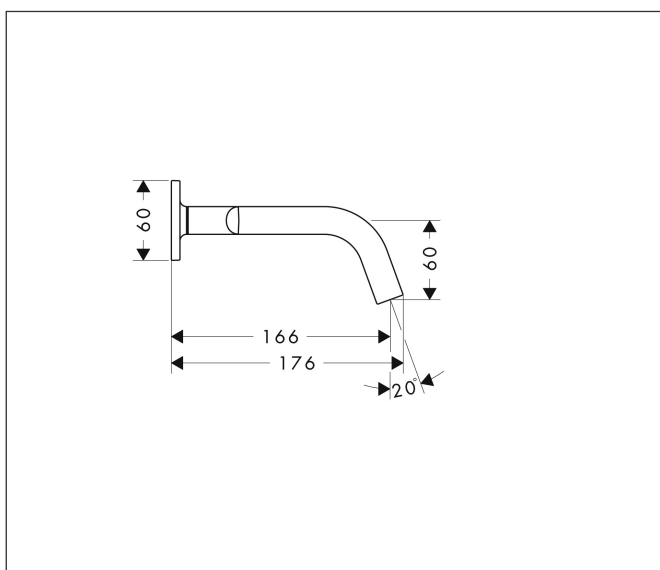

Varumärke	AXOR
Art. Namn	AXOR Citterio M 3-håls tvättställsblandare 166mm för inbyggnad i vägg
Art. Nr.	34313000
RSK-nr.	8243869
Ytskikt	Krom
Pos	1

Produktbild

Funktioner

- består av: 3-håls tvättställsblandare för inbyggnad i vägg, bottenventil
- överhäng: 166 mm
- handtagsvariant: spakhandtag
- stråltyp: normalstråle
- maximal flödesmängd vid 3 bar: 5 l/min
- med avstängningsventiler varmt/kallt 90°
- öppen bottenventil
- ljudklass: I
- flödesklass: A
- OBS! inbyggnadsdel tillkommer
- EU taxonomy: max. 6 l/min - Substantial Contribution (SC) möjligt
- LEED: 35 % reduktion - max. 5,4 l/min
- BREEAM: nivå 2 - max. 7,5 l/min

Ritning

Teknologi

Certifikat

Koder/standarder

- STA 1420

Varumärke AXOR
 Art. Namn **AXOR Citterio M** 3-håls tvättställsblandare 166mm för inbyggnad i vägg
 Art. Nr. 34313000
 RSK-nr. 8243869
 Ytskikt Krom
 Pos 1

Flödesdiagram

1 Med flödesreducering
 2 Utan flödeskontroll

Varumärke	AXOR
Art. Namn	AXOR Citterio M 3-håls tvättställsblandare 166mm för inbyggnad i vägg
Art. Nr.	34313000
RSK-nr.	8243869
Ytskikt	Krom
Pos	1

Reservdelsritning för byggnadsår: >01/10

Varumärke	AXOR
Art. Namn	AXOR Citterio M 3-håls tvättställsblandare 166mm för inbyggnad i vägg
Art. Nr.	34313000
RSK-nr.	8243869
Ytskikt	Krom
Pos	1

Reservdelslista för byggnadsår: >01/10