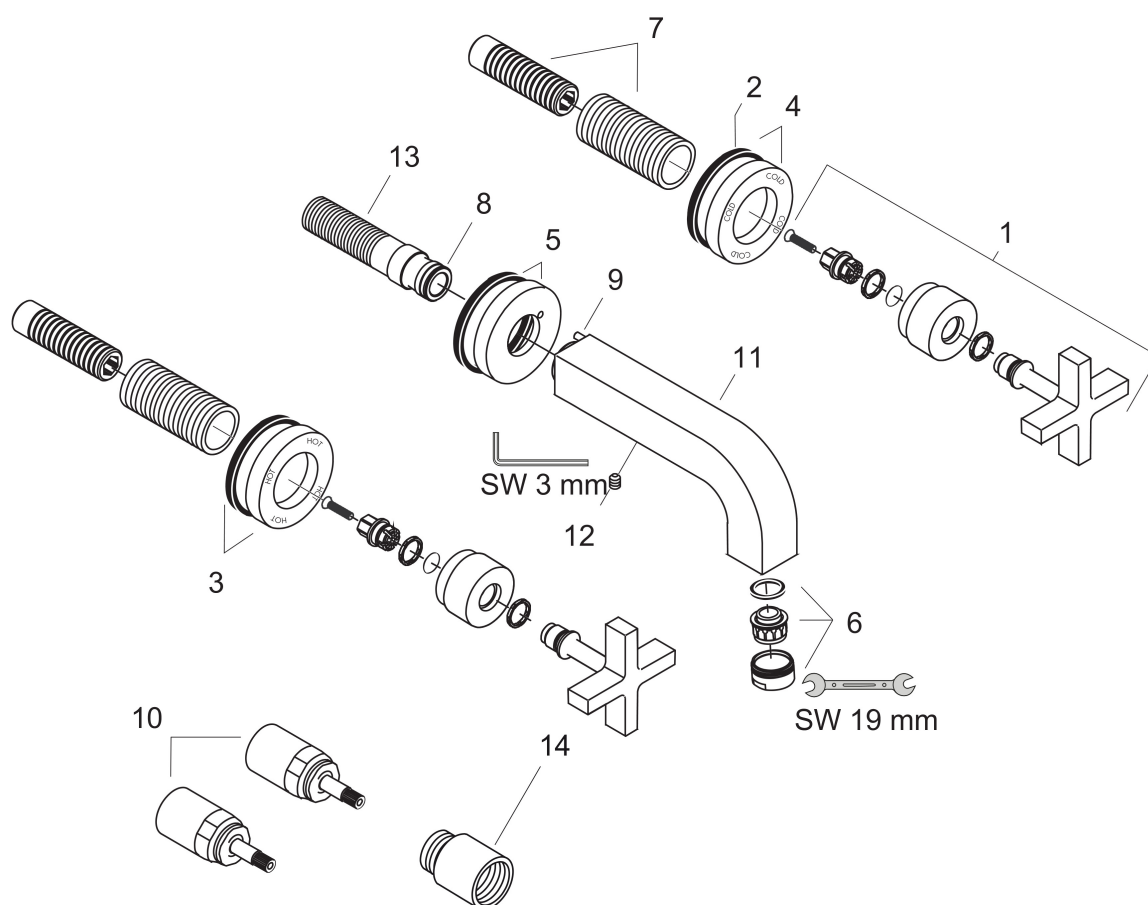

Varumärke	AXOR
Art. Namn	AXOR Citterio 3-håls tvättställsblandare 222mm för inbyggnad i vägg
Art. Nr.	39143000
RSK-nr.	8243876
Ytskikt	Krom
Pos	1

Produktbild

Funktioner

- består av: 3-håls tvättställsblandare för inbyggnad i vägg, bottenventil
- överhäng: 222 mm
- handtagsvariant: kryss
- stråltyp: normalstråle
- maximal flödesmängd vid 3 bar: 5 l/min
- keramikventiler varmt/kallt 180°
- öppen bottenventil
- ljudklass: I
- flödesklass: A
- OBS! inbyggnadsdel tillkommer
- EU taxonomy: max. 6 l/min - Substantial Contribution (SC) möjligt
- LEED: 35 % reduktion - max. 5,4 l/min
- BREEAM: nivå 2 - max. 7,5 l/min

Ritning

Teknologi

Certifikat

Koder/standarder

- STA 1420

Varumärke AXOR
 Art. Namn **AXOR Citterio** 3-håls tvättställsblandare 222mm för inbyggnad i vägg
 Art. Nr. 39143000
 RSK-nr. 8243876
 Ytskikt Krom
 Pos 1

Flödesdiagram

Varumärke	AXOR
Art. Namn	AXOR Citterio 3-håls tvättställsblandare 222mm för inbyggnad i vägg
Art. Nr.	39143000
RSK-nr.	8243876
Ytskikt	Krom
Pos	1

Reservdelsritning för byggnadsår: >01/10

Varumärke	AXOR
Art. Namn	AXOR Citterio 3-håls tvättställsblandare 222mm för inbyggnad i vägg
Art. Nr.	39143000
RSK-nr.	8243876
Ytskikt	Krom
Pos	1

Reservdelslista för byggnadsår: >01/10

Pos.	Beskrivning	Art.nr.
1	Grepp	39295000
2	Tätning	97530000
3	Rosett varmvattenssida	96755000
4	Rosett kallvattenssida	96754000
5	Rosett till pip	96756000
6	Luftblandare M24x1 (5 l/min)	13185000
7	Skruvhylsor set	96392000
8	O-ring 16x2,5	98134000
9	null	97663000
10	Förlängare 25 mm	96259000
11	Pip 220 mm	97239000
12	null	97660000
13	Anslutningsnippel G½	97228000
14	Förlängare 25 mm	95413000
a	Avlopp	50001000
b	inbyggnadsdel	10303180