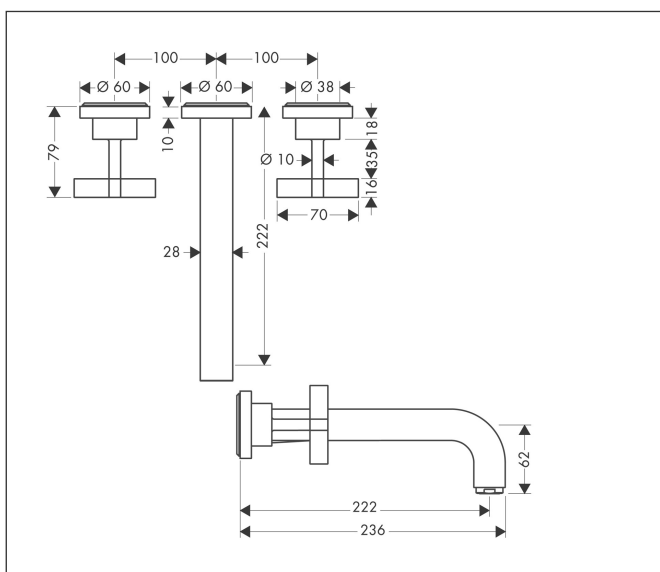

Varumärke	AXOR
Art. Namn	AXOR Citterio 3-håls tvättställsblandare 222mm för inbyggnad i vägg
Art. Nr.	39143000
RSK-nr.	8243876
Ytskikt	Krom
Pos	1

Produktbild

Funktioner

- består av: 3-håls tvättställsblandare för inbyggnad i vägg, bottenventil
- överhäng: 222 mm
- handtagsvariant: kryss
- stråltyp: normalstråle
- maximal flödesmängd vid 3 bar: 5 l/min
- keramikventiler varmt/kallt 180°
- öppen bottenventil
- ljudklass: I
- flödesklass: A
- OBS! inbyggnadsdel tillkommer
- EU taxonomy: max. 6 l/min - Substantial Contribution (SC) möjligt
- LEED: 35 % reduktion - max. 5,4 l/min
- BREEAM: nivå 2 - max. 7,5 l/min

Ritning

Teknologi

Certifikat

Koder/standarder

- STA 1420

Varumärke AXOR
 Art. Namn **AXOR Citterio** 3-håls tvättställsblandare 222mm för inbyggnad i vägg
 Art. Nr. 39143000
 RSK-nr. 8243876
 Ytskikt Krom
 Pos 1

Flödesdiagram

Varumärke	AXOR
Art. Namn	AXOR Citterio 3-håls tvättställsblandare 222mm för inbyggnad i vägg
Art. Nr.	39143000
RSK-nr.	8243876
Ytskikt	Krom
Pos	1

Reservdelsritning för byggnadsår: >01/10

Varumärke	AXOR
Art. Namn	AXOR Citterio 3-håls tvättställsblandare 222mm för inbyggnad i vägg
Art. Nr.	39143000
RSK-nr.	8243876
Ytskikt	Krom
Pos	1

Reservdelslista för byggnadsår: >01/10

Pos.	Beskrivning	Art.nr.
1	Grepp	39295000
2	Tätning	97530000
3	Rosett varmvattenssida	96755000
4	Rosett kallvattenssida	96754000
5	Rosett till pip	96756000
6	Luftblandare M24x1 (5 l/min)	13185000
7	Skruvhylsor set	96392000
8	O-ring 16x2,5	98134000
9	null	97663000
10	Förlängare 25 mm	96259000
11	Pip 220 mm	97239000
12	null	97660000
13	Anslutningsnippel G½	97228000
14	Förlängare 25 mm	95413000
a	Avlopp	50001000
b	inbyggnadsdel	10303180