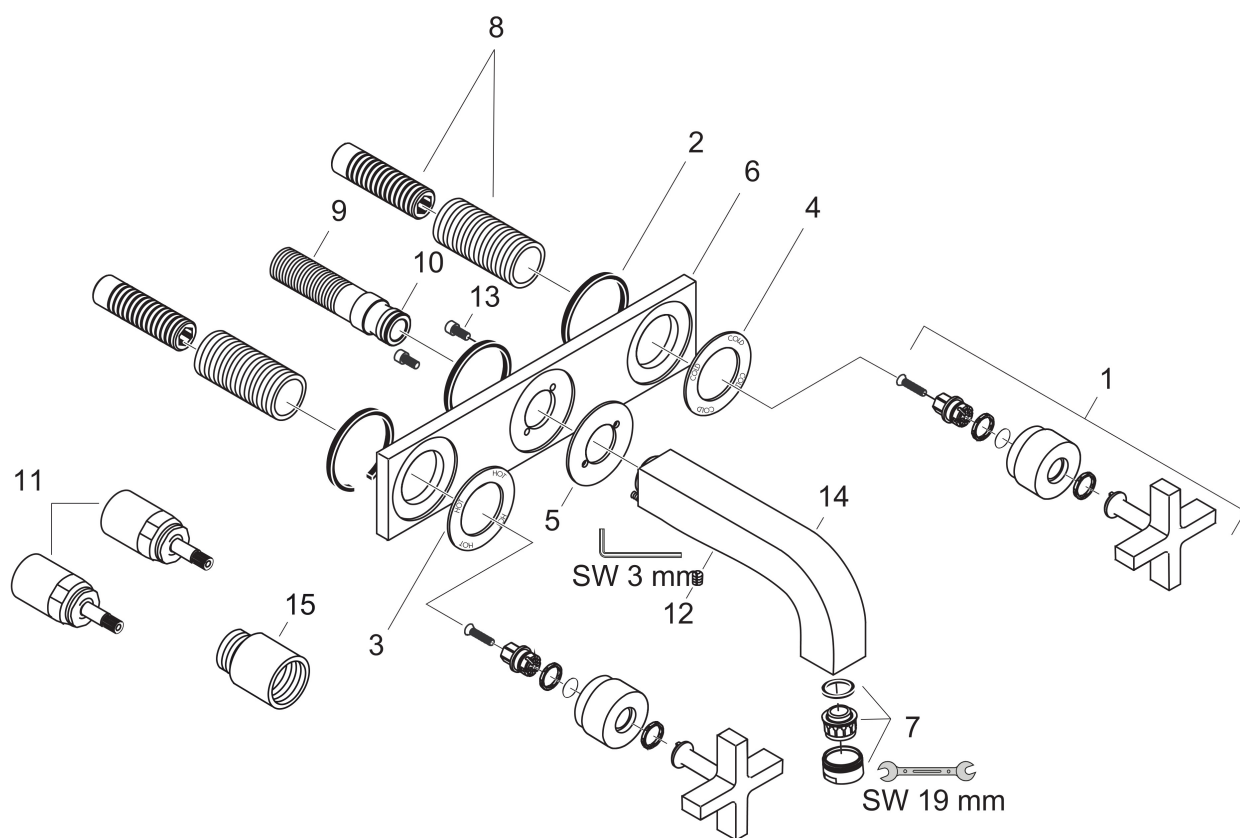

Varumärke	AXOR
Art. Namn	AXOR Citterio 3-håls tvättställsblandare 226mm för inbyggnad i vägg
Art. Nr.	39144000
RSK-nr.	8243877
Ytskikt	Krom
Pos	1

Reservdelsritning för byggnadsår: >04/03