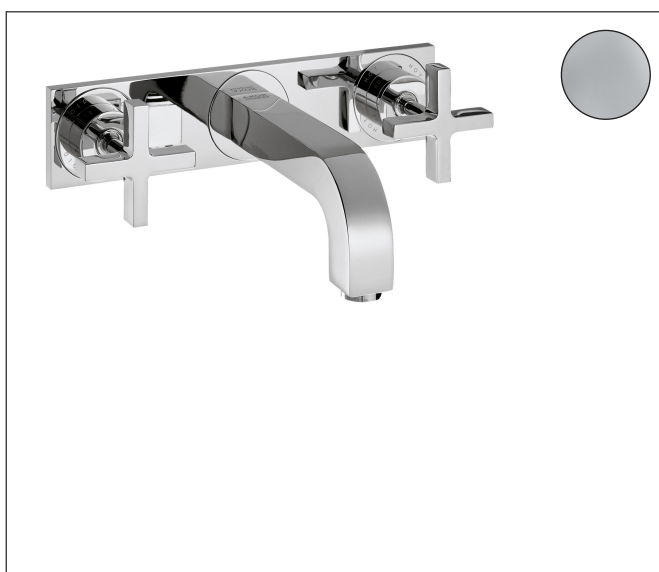

Varumärke	AXOR
Art. Namn	<b>AXOR Citterio</b> 3-håls tvättställsblandare 226mm för inbyggnad i vägg
Art. Nr.	39144000
RSK-nr.	8243877
Ytsikt	Krom
Pos	1

## Produktbild

## Funktioner

- består av: 3-håls tvättställsblandare för inbyggnad i vägg, bottenventil
- överhäng: 226 mm
- handtagsvariant: kryss
- stråltyp: normalstråle
- maximal flödesmängd vid 3 bar: 5 l/min
- keramikventiler varmt/kallt 180°
- öppen bottenventil
- ljudklass: I
- flödesklass: A
- EU taxonomy: max. 6 l/min - Substantial Contribution (SC) möjligt
- LEED: 35 % reduktion - max. 5,4 l/min
- BREEAM: nivå 2 - max. 7,5 l/min