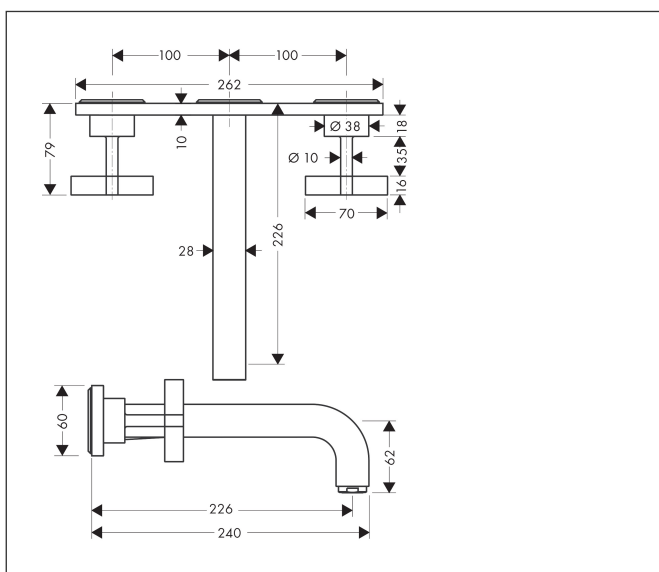

Ritning

Teknologi

Certifikat

Koder/standarder

- STA 1420