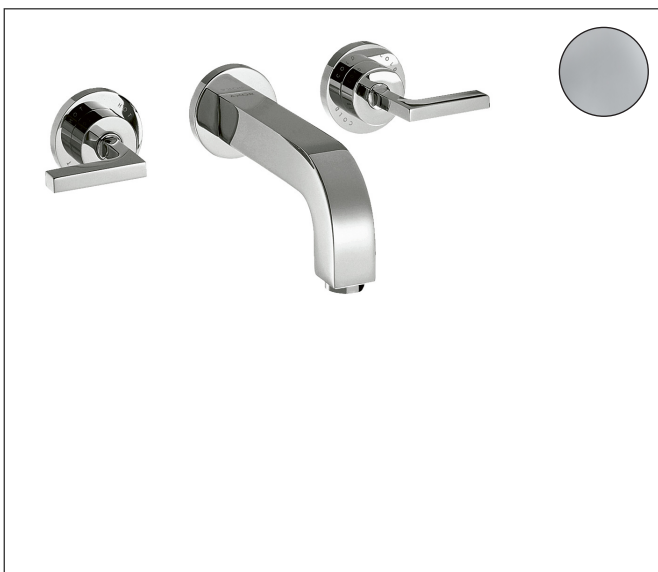

| | |
|-----------|--|
| Varumärke | AXOR |
| Art. Namn | AXOR Citterio 3-håls tvättställsblandare 222mm för inbyggnad i vägg |
| Art. Nr. | 39147000 |
| RSK-nr. | 8243878 |
| Ytskikt | Krom |
| Pos | 1 |

Produktbild

Funktioner

- består av: 3-håls tvättställsblandare för inbyggnad i vägg, bottenventil
- överhäng: 222 mm
- handtagsvariant: spakhandtag
- stråltyp: normalstråle
- maximal flödesmängd vid 3 bar: 5 l/min
- med avstängningsventiler varmt/kallt 90°
- öppen bottenventil
- ljudklass: I
- flödesklass: A
- OBS! inbyggnadsdel tillkommer
- EU taxonomy: max. 6 l/min - Substantial Contribution (SC) möjligt
- LEED: 35 % reduktion - max. 5,4 l/min
- BREEAM: nivå 2 - max. 7,5 l/min

Ritning

Teknologi

Certifikat

Koder/standarder

- STA 1420

Varumärke AXOR
 Art. Namn **AXOR Citterio** 3-håls tvättställsblandare 222mm för inbyggnad i vägg
 Art. Nr. 39147000
 RSK-nr. 8243878
 Ytsikt Krom
 Pos 1

Flödesdiagram

| | |
|-----------|--|
| Varumärke | AXOR |
| Art. Namn | AXOR Citterio 3-håls tvättställsblandare 222mm för inbyggnad i vägg |
| Art. Nr. | 39147000 |
| RSK-nr. | 8243878 |
| Ytskikt | Krom |
| Pos | 1 |