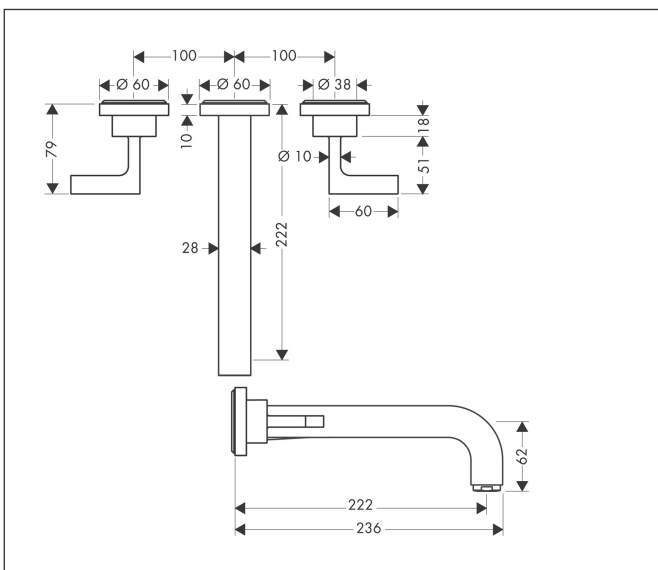

| | |
|-----------|--|
| Varumärke | AXOR |
| Art. Namn | AXOR Citterio 3-håls tvättställsblandare 222mm för inbyggnad i vägg |
| Art. Nr. | 39147000 |
| RSK-nr. | 8243878 |
| Ytskikt | Krom |
| Pos | 1 |

Produktbild

Funktioner

- består av: 3-håls tvättställsblandare för inbyggnad i vägg, bottenventil
- överhäng: 222 mm
- handtagsvariant: spakhandtag
- stråltyp: normalstråle
- maximal flödesmängd vid 3 bar: 5 l/min
- med avstängningsventiler varmt/kallt 90°
- öppen bottenventil
- ljudklass: I
- flödesklass: A
- OBS! inbyggnadsdel tillkommer
- EU taxonomy: max. 6 l/min - Substantial Contribution (SC) möjligt
- LEED: 35 % reduktion - max. 5,4 l/min
- BREEAM: nivå 2 - max. 7,5 l/min

Ritning

Teknologi

Certifikat

Koder/standarder

- STA 1420

Varumärke AXOR
 Art. Namn **AXOR Citterio** 3-håls tvättställsblandare 222mm för inbyggnad i vägg
 Art. Nr. 39147000
 RSK-nr. 8243878
 Ytsikt Krom
 Pos 1