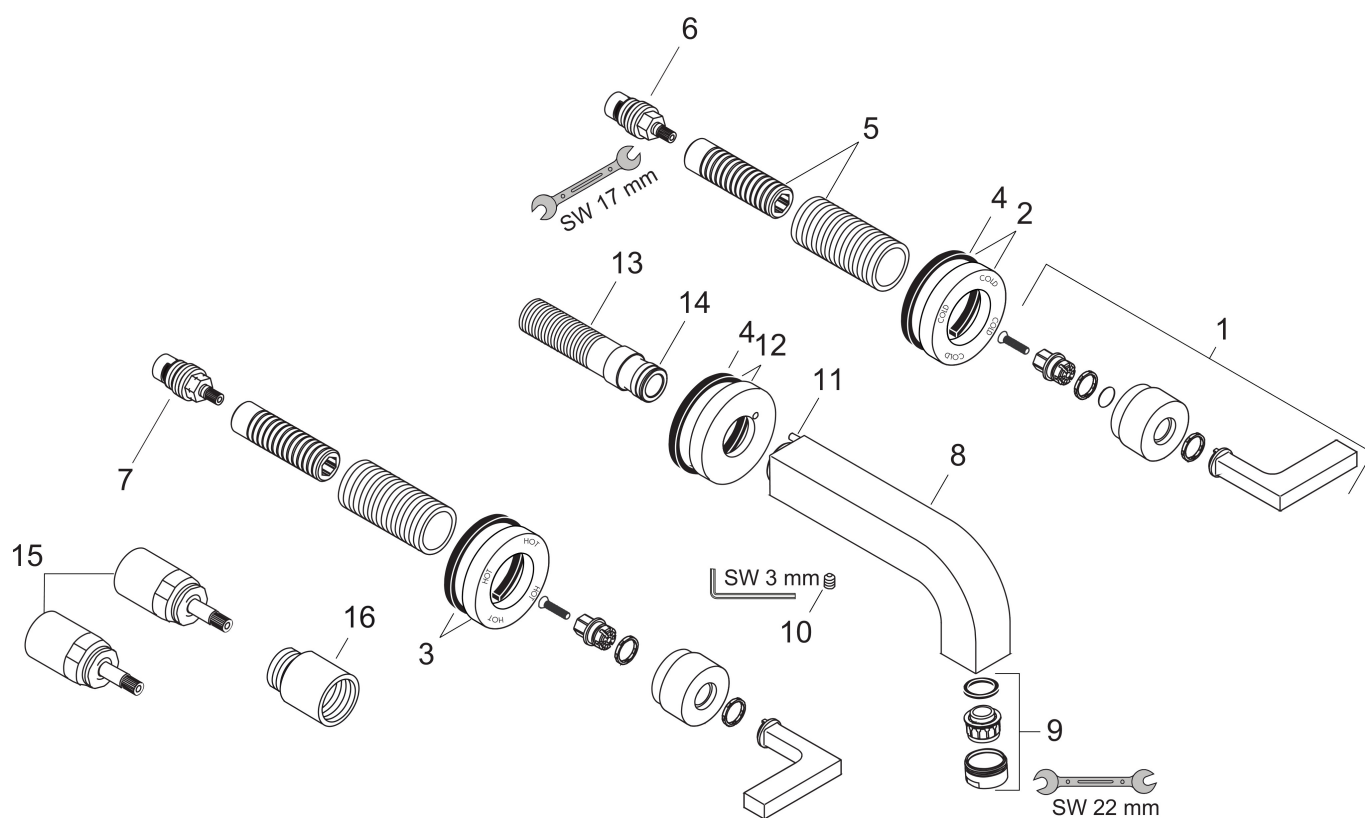

Varumärke	AXOR
Art. Namn	AXOR Citterio 3-håls tvättställsblandare 222mm för inbyggnad i vägg
Art. Nr.	39147000
RSK-nr.	8243878
Ytskikt	Krom
Pos	1

Reservdelssritning för byggnadsår: >01/10