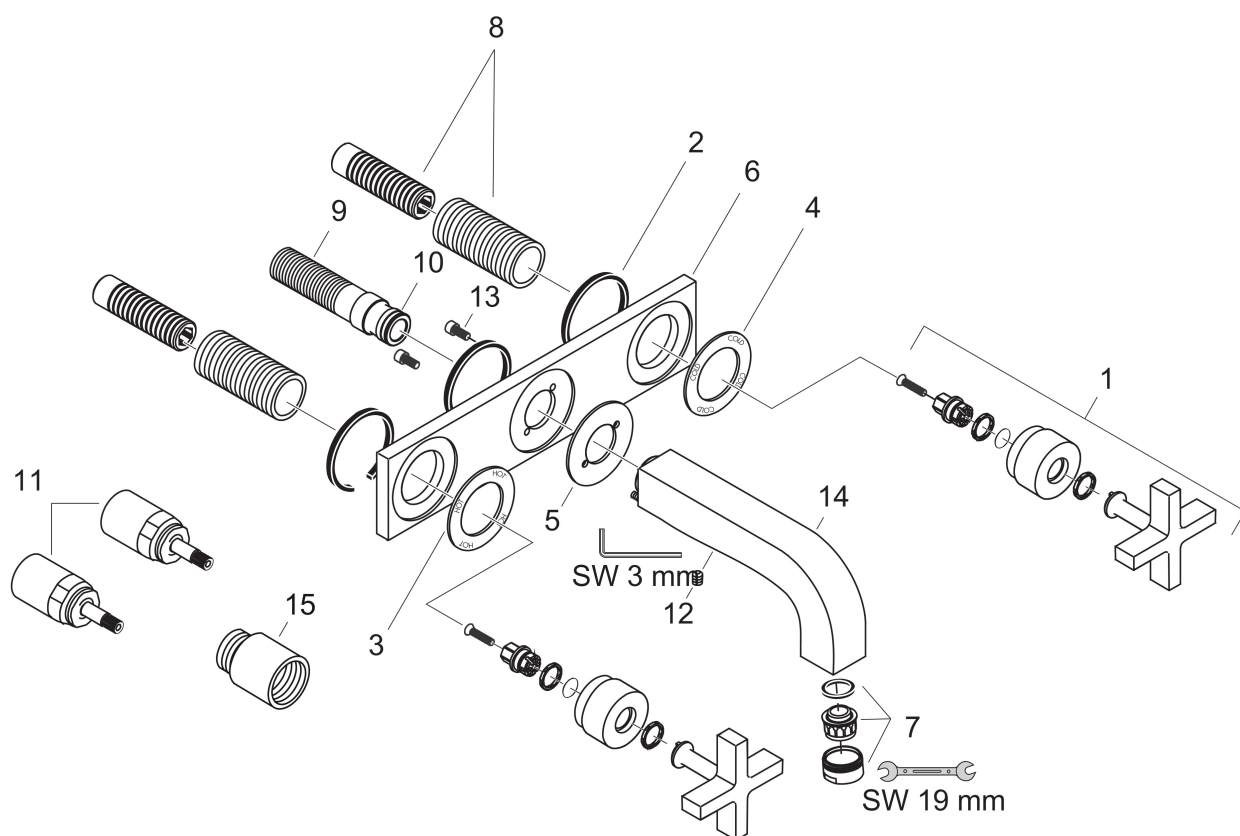

Varumärke	AXOR
Art. Namn	AXOR Citterio 3-håls tvättställsblandare 166 mm för väggmontage
Art. Nr.	39314000
RSK-nr.	8243881
Ytskikt	Krom
Pos	1

Produktbild

Funktioner

- består av: 3-håls tvättställsblandare för inbyggnad i vägg, bottenventil
- överhäng: 166 mm
- handtagsvariant: kryss
- stråltyp: normalstråle
- maximal flödesmängd vid 3 bar: 5 l/min
- keramikventiler varmt/kallt 180°
- öppen bottenventil
- ljudklass: I
- flödesklass: A
- OBS! inbyggnadsdel tillkommer
- EU taxonomy: max. 6 l/min - Substantial Contribution (SC) möjligt
- LEED: 35 % reduktion - max. 5,4 l/min
- BREEAM: nivå 2 - max. 7,5 l/min

Ritning

Teknologi

Certifikat

Koder/standarder

- STA 1420

Varumärke AXOR
Art. Namn **AXOR Citterio** 3-håls tvättställsblandare 166 mm för väggmontage
Art. Nr. 39314000
RSK-nr. 8243881
Ytskikt Krom
Pos 1

Flödesdiagram

Varumärke	AXOR
Art. Namn	AXOR Citterio 3-håls tvättställsblandare 166 mm för väggmontage
Art. Nr.	39314000
RSK-nr.	8243881
Ytsikt	Krom
Pos	1

Reservdelsritning för byggnadsår: 04/03 - 12/17

Varumärke	AXOR
Art. Namn	AXOR Citterio 3-håls tvättställsblandare 166 mm för väggmontage
Art. Nr.	39314000
RSK-nr.	8243881
Ytskikt	Krom
Pos	1

Reservdelstilla för byggnadsår: 04/03 - 12/17

Pos.	Beskrivning	Art.nr.
1	Grepp	39295000
2	Tätning	97530000
3	Rosett varmvattenssida	96759000
4	Rosett kallvattenssida	96758000
5	Rosett till pip	96760000
6	Rosett	96757000
7	Luftblandare M24x1 (7 l/min)	13085000
8	Skruvhylsor set	96392000
9	Anslutningsnippel G½	97228000
10	O-ring 16x2,5	98134000
11	Förlängare 25 mm	96259000
12	null	97660000
13	Cylinderskruv M4x10	97661000
14	Pip 160 mm	97238000
15	Förlängare 25 mm	95413000
a	Avlopp	50001000
b	inbyggnadsdel	10303180