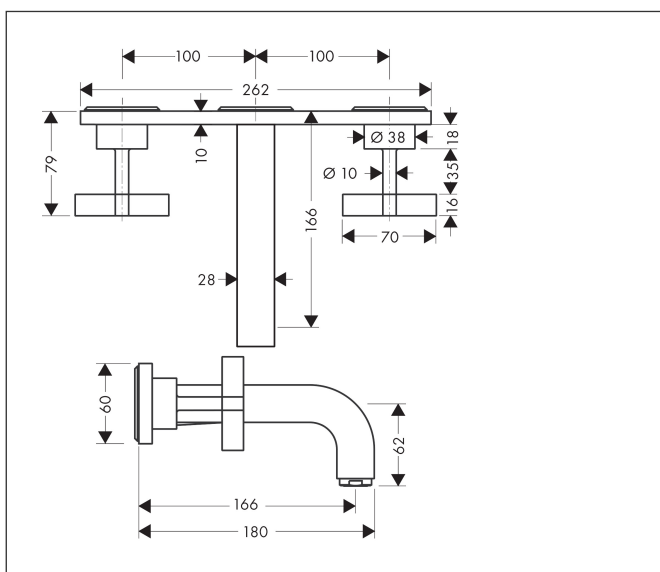

Varumärke	AXOR
Art. Namn	AXOR Citterio 3-håls tvättställsblandare 166 mm för väggmontage
Art. Nr.	39314000
RSK-nr.	8243881
Ytskikt	Krom
Pos	1

Produktbild

Funktioner

- består av: 3-håls tvättställsblandare för inbyggnad i vägg, bottenventil
- överhäng: 166 mm
- handtagsvariant: kryss
- stråltyp: normalstråle
- maximal flödesmängd vid 3 bar: 5 l/min
- keramikventiler varmt/kallt 180°
- öppen bottenventil
- ljudklass: I
- flödesklass: A
- OBS! inbyggnadsdel tillkommer
- EU taxonomy: max. 6 l/min - Substantial Contribution (SC) möjligt
- LEED: 35 % reduktion - max. 5,4 l/min
- BREEAM: nivå 2 - max. 7,5 l/min

Ritning

Teknologi

Certifikat

Koder/standarder

- STA 1420

Varumärke AXOR
Art. Namn **AXOR Citterio** 3-håls tvättställsblandare 166 mm för väggmontage
Art. Nr. 39314000
RSK-nr. 8243881
Ytskikt Krom
Pos 1

Flödesdiagram

Varumärke	AXOR
Art. Namn	AXOR Citterio 3-håls tvättställsblandare 166 mm för väggmontage
Art. Nr.	39314000
RSK-nr.	8243881
Ytsikt	Krom
Pos	1

Reservdelsritning för byggnadsår: 04/03 - 12/17

Varumärke	AXOR
Art. Namn	AXOR Citterio 3-håls tvättställsblandare 166 mm för väggmontage
Art. Nr.	39314000
RSK-nr.	8243881
Ytskikt	Krom
Pos	1

Reservdelstilla för byggnadsår: 04/03 - 12/17

Pos.	Beskrivning	Art.nr.
1	Grepp	39295000
2	Tätning	97530000
3	Rosett varmvattenssida	96759000
4	Rosett kallvattenssida	96758000
5	Rosett till pip	96760000
6	Rosett	96757000
7	Luftblandare M24x1 (7 l/min)	13085000
8	Skruvhylsor set	96392000
9	Anslutningsnippel G½	97228000
10	O-ring 16x2,5	98134000
11	Förlängare 25 mm	96259000
12	null	97660000
13	Cylinderskruv M4x10	97661000
14	Pip 160 mm	97238000
15	Förlängare 25 mm	95413000
a	Avlopp	50001000
b	inbyggnadsdel	10303180