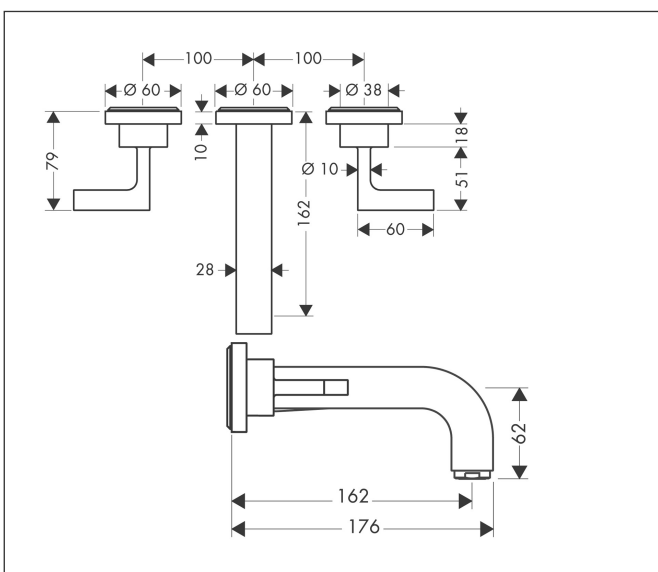

Varumärke	AXOR
Art. Namn	AXOR Citterio 3-håls tvättställsblandare 162mm för inbyggnad i vägg
Art. Nr.	39315000
RSK-nr.	8243882
Ytskikt	Krom
Pos	1

Produktbild

Funktioner

- består av: 3-håls tvättställsblandare för inbyggnad i vägg, bottenventil
- överhäng: 162 mm
- handtagsvariant: spakhandtag
- stråltyp: normalstråle
- maximal flödesmängd vid 3 bar: 5 l/min
- med avstängningsventiler varmt/kallt 90°
- öppen bottenventil
- ljudklass: I
- flödesklass: A
- OBS! inbyggnadsdel tillkommer
- EU taxonomy: max. 6 l/min - Substantial Contribution (SC) möjligt
- LEED: 35 % reduktion - max. 5,4 l/min
- BREEAM: nivå 2 - max. 7,5 l/min

Ritning

Teknologi

Certifikat

Koder/standarder

- STA 1420

Varumärke AXOR
 Art. Namn **AXOR Citterio** 3-håls tvättställsblandare 162mm för inbyggnad i vägg
 Art. Nr. 39315000
 RSK-nr. 8243882
 Ytskikt Krom
 Pos 1

Flödesdiagram

Varumärke	AXOR
Art. Namn	AXOR Citterio 3-håls tvättställsblandare 162mm för inbyggnad i vägg
Art. Nr.	39315000
RSK-nr.	8243882
Ytskikt	Krom
Pos	1

Reservdelssritning för byggnadsår: >01/10

Varumärke	AXOR
Art. Namn	AXOR Citterio 3-håls tvättställsblandare 162mm för inbyggnad i vägg
Art. Nr.	39315000
RSK-nr.	8243882
Ytskikt	Krom
Pos	1

Reservdelslista för byggnadsår: >01/10

Pos.	Beskrivning	Art.nr.
1	Grepp	39296000
2	Rosett kallvattenssida	96754000
3	Rosett varmvattenssida	96755000
4	Tätning	97530000
5	Skruvhylsor set	96392000
6	Avstängningsventil högerstängande	96350000
7	Avstängningsventil vänsterstängande	96351000
8	Pip 160 mm	97238000
9	Luftblandare M24x1 (5 l/min)	13185000
10	null	97660000
11	null	97663000
12	Rosett till pip	96756000
13	Anslutningsnippel G½	97228000
14	O-ring 16x2,5	98134000
15	Förlängare 25 mm	96259000
16	Förlängare 25 mm	95413000
a	Avlopp	50001000
b	inbyggnadsdel	10303180
c	Monteringsset V+B	96142000