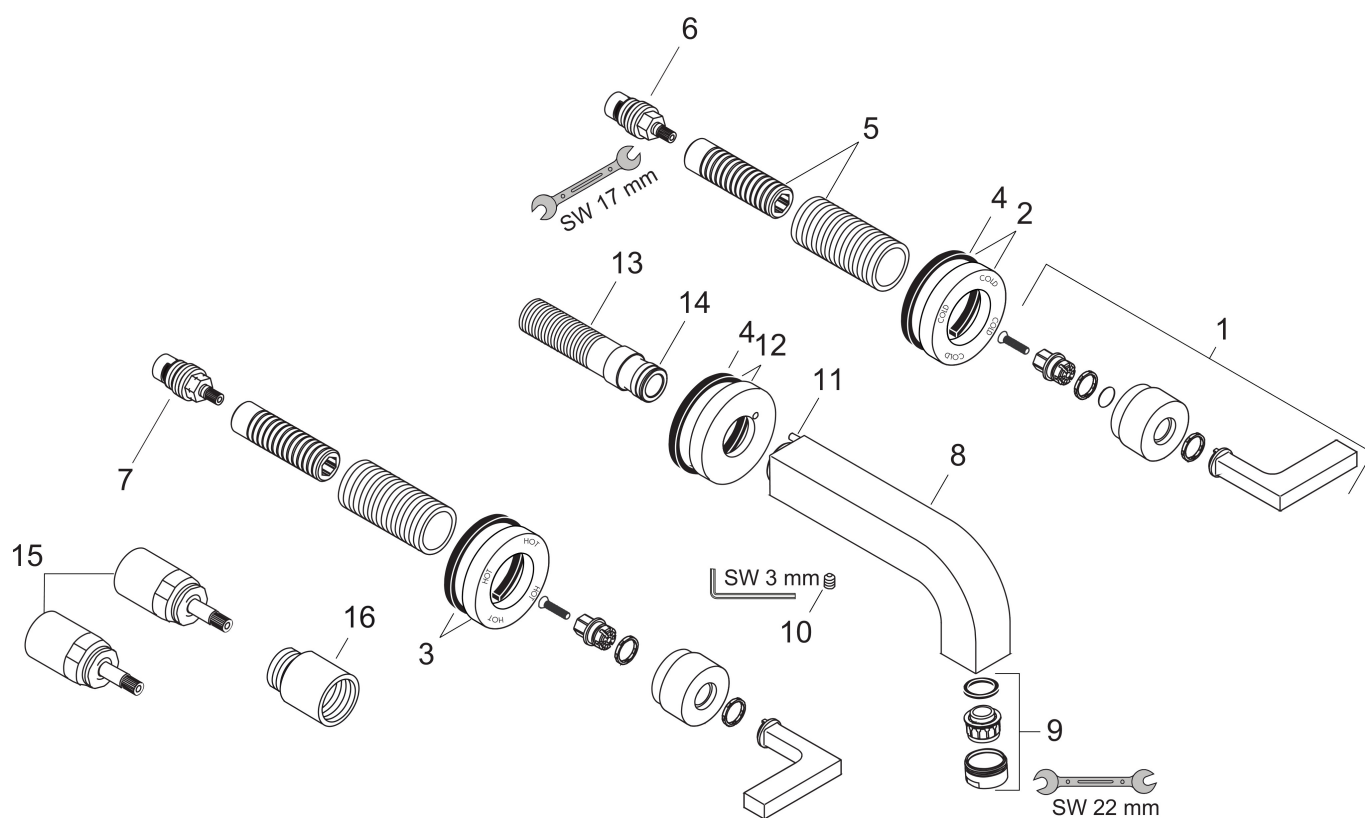

Varumärke	AXOR
Art. Namn	AXOR Citterio 3-håls tvättställsblandare 162mm för inbyggnad i vägg
Art. Nr.	39315000
RSK-nr.	8243882
Ytskikt	Krom
Pos	1

Produktbild

Funktioner

- består av: 3-håls tvättställsblandare för inbyggnad i vägg, bottenventil
- överhäng: 162 mm
- handtagsvariant: spakhandtag
- stråltyp: normalstråle
- maximal flödesmängd vid 3 bar: 5 l/min
- med avstängningsventiler varmt/kallt 90°
- öppen bottenventil
- ljudklass: I
- flödesklass: A
- OBS! inbyggnadsdel tillkommer
- EU taxonomy: max. 6 l/min - Substantial Contribution (SC) möjligt
- LEED: 35 % reduktion - max. 5,4 l/min
- BREEAM: nivå 2 - max. 7,5 l/min

Ritning

Teknologi

Certifikat

Koder/standarder

- STA 1420

Varumärke AXOR
 Art. Namn **AXOR Citterio** 3-håls tvättställsblandare 162mm för inbyggnad i vägg
 Art. Nr. 39315000
 RSK-nr. 8243882
 Ytskikt Krom
 Pos 1

Flödesdiagram

Varumärke	AXOR
Art. Namn	AXOR Citterio 3-håls tvättställsblandare 162mm för inbyggnad i vägg
Art. Nr.	39315000
RSK-nr.	8243882
Ytskikt	Krom
Pos	1

Reservdelssritning för byggnadsår: >01/10

Varumärke	AXOR
Art. Namn	AXOR Citterio 3-håls tvättställsblandare 162mm för inbyggnad i vägg
Art. Nr.	39315000
RSK-nr.	8243882
Ytskikt	Krom
Pos	1

Reservdelslista för byggnadsår: >01/10

Pos.	Beskrivning	Art.nr.
1	Grepp	39296000
2	Rosett kallvattenssida	96754000
3	Rosett varmvattenssida	96755000
4	Tätning	97530000
5	Skruvhylsor set	96392000
6	Avstängningsventil högerstängande	96350000
7	Avstängningsventil vänsterstängande	96351000
8	Pip 160 mm	97238000
9	Luftblandare M24x1 (5 l/min)	13185000
10	null	97660000
11	null	97663000
12	Rosett till pip	96756000
13	Anslutningsnippel G½	97228000
14	O-ring 16x2,5	98134000
15	Förlängare 25 mm	96259000
16	Förlängare 25 mm	95413000
a	Avlopp	50001000
b	inbyggnadsdel	10303180
c	Monteringsset V+B	96142000