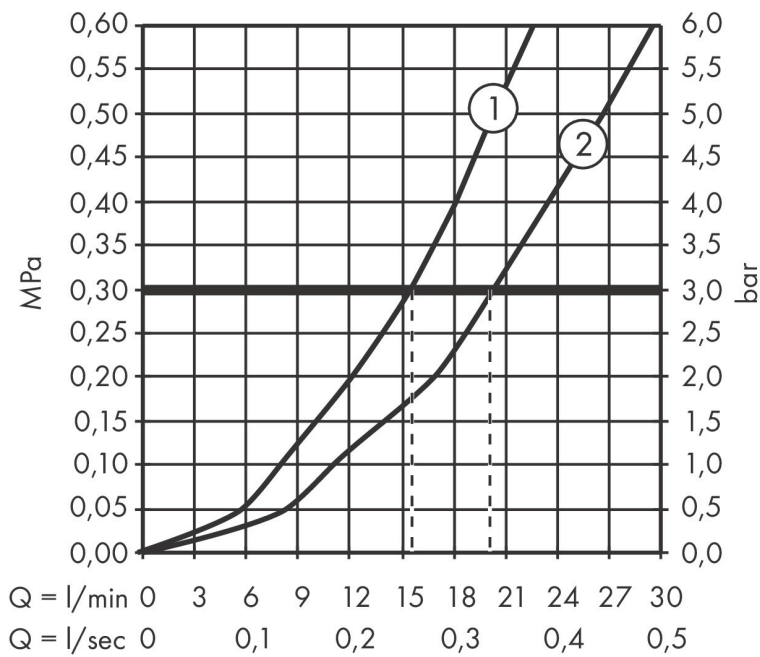

Varumärke hansgrohe
Art. Namn **Ecostat Element** Kar-/duschtermostat 150cc
Art. Nr. 13347670
RSK-nr. 8245080
Ytskikt Matt svart
Pos 1

Flödesdiagram

1 Shower outlet with 1 B-resistance
2 Avlopp kar