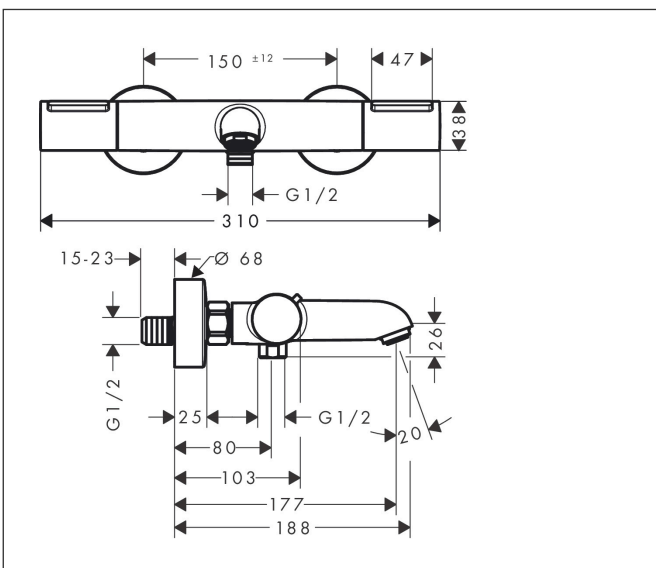

Varumärke	hansgrohe
Art. Namn	Ecostat Element Kar-/duschtermostat 150cc
Art. Nr.	13347670
RSK-nr.	8245080
Ytsikt	Matt svart
Pos	1

Produktbild

Funktioner

- överhäng 177 mm
- 2 funktioner
- reglering av temperatur och vattenflöde
- termostatsats, av-/omställningsventil
- stråltyp blandare: normalstråle
- maximal flödesmängd vid 3 bar: 20 l/min
- flödesmängd för badkarspip vid 3 bar: 20 l/min
- flödesmängd handdusch vid 3 bar: 16 l/min
- min. driftstryck: 1 bar
- max. driftstryck: 10 bar
- Säkerhetsspärr vid 40 °C
- temperaturbegränsning inställningsbar
- backventil
- skyddad mot återflöde, enligt DIN EN 1717
- med ljuddämpare
- material grepp: metall
- stickmått: 150 ± 12 mm
- smutsfilter ingår
- ljudklass: I
- flödesklass: C, B

Ritning

Teknologi

Certifikat

Koder/standarder

- STA 1885

Varumärke hansgrohe
 Art. Namn **Ecostat Element** Kar-/duschtermostat 150cc
 Art. Nr. 13347670
 RSK-nr. 8245080
 Ytskikt Matt svart
 Pos 1

Flödesdiagram

1 Shower outlet with 1 B-resistance
 2 Avlopp kar

Varumärke	hansgrohe
Art. Namn	Ecostat Element Kar-/duschtermostat 150cc
Art. Nr.	13347670
RSK-nr.	8245080
Ytsikt	Matt svart
Pos	1

Reservdelsritning för byggnadsår: >04/24