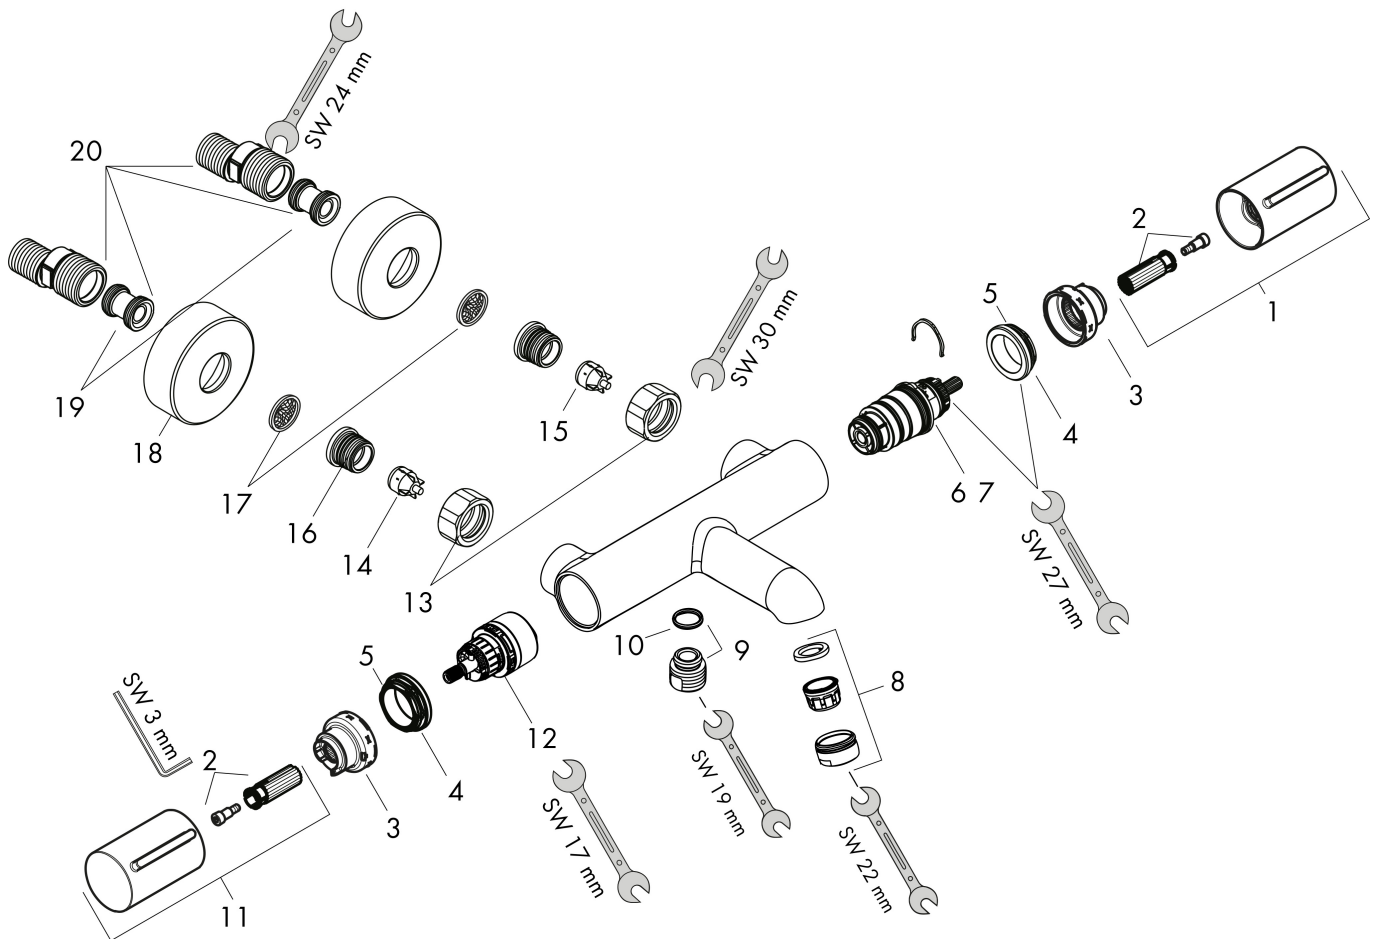

Varumärke	hansgrohe
Art. Namn	Ecostat Element Kar-/duschtermostat 150cc
Art. Nr.	13347670
RSK-nr.	8245080
Ytsikt	Matt svart
Pos	1

Produktbild

Funktioner

- överhäng 177 mm
- 2 funktioner
- reglering av temperatur och vattenflöde
- termostatsats, av-/omställningsventil
- stråltyp blandare: normalstråle
- maximal flödesmängd vid 3 bar: 20 l/min
- flödesmängd för badkarspip vid 3 bar: 20 l/min
- flödesmängd handdusch vid 3 bar: 16 l/min
- min. driftstryck: 1 bar
- max. driftstryck: 10 bar
- Säkerhetsspärr vid 40 °C
- temperaturbegränsning inställningsbar
- backventil
- skyddad mot återflöde, enligt DIN EN 1717
- med ljuddämpare
- material grepp: metall
- stickmått: 150 ± 12 mm
- smutsfilter ingår
- ljudklass: I
- flödesklass: C, B

Ritning

Teknologi

Certifikat

Koder/standarder

- STA 1885

Varumärke hansgrohe
 Art. Namn **Ecostat Element** Kar-/duschtermostat 150cc
 Art. Nr. 13347670
 RSK-nr. 8245080
 Ytskikt Matt svart
 Pos 1

Flödesdiagram

1 Shower outlet with 1 B-resistance
 2 Avlopp kar

Varumärke	hansgrohe
Art. Namn	Ecostat Element Kar-/duschtermostat 150cc
Art. Nr.	13347670
RSK-nr.	8245080
Ytsikt	Matt svart
Pos	1

Reservdelsritning för byggnadsår: >04/24

Varumärke hansgrohe
 Art. Namn **Ecostat Element** Kar-/duschtermostat 150cc
 Art. Nr. 13347670
 RSK-nr. 8245080
 Ytskikt Matt svart
 Pos 1

Reservdelista för byggnadsår: >04/24

Pos.	Beskrivning	Art.nr.
1	Termostatgrepp	87705670
2	null	95843000
3	null	87708000
4	Mutter	98913000
5	O-ring 26x1,5	98390000
6	Termostatinsats	98282000
7	Termostatinsats för omvänd rörföring	92373000
8	Luftblandare M24x1 (30 l/min)	96512670
9	Anslutningsnippel	95392000
10	O-ring 14x2	98129000
11	Grepp	87704670
12	Avstängningsventil inkl. omkastare	98283000
13	Mutterset	96157670
14	Backventil (tryckfast upp till 2 MPa)	93136000
15	Backventil	96737000
16	O-ring 17x1,5	98137000
17	Silpackning	96922000
18	Rosett Ø 68 mm	96467670
19	Ljuddämpare	96429000
20	null	94140000
a	null	98592000
b	Bromsskiva	92469000