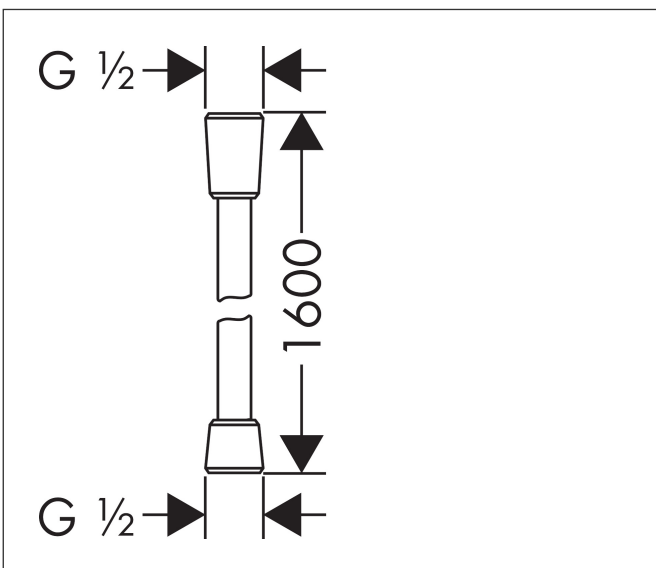

Varumärke	hansgrohe
Art. Namn	<b>Isiflex</b> Duschslang 160 cm
Art. Nr.	28276340
RSK-nr.	8251981
Ytskikt	Borstad svart krom PVD
Pos	1

reddot winner 2020

reddot winner 2021

## Funktioner

- högkvalitativ duschslang
- med plastbeläggning, lätt att rengöra
- duschslangens längd: 1,60 m
- kulle förhindrar att slangens vrider sig
- knäcksyddad
- muttrar duschslang: konisk mutter på båda sidor
- anslutningsgänga: G 1/2"

## Ritning

Varumärke	hansgrohe
Art. Namn	<b>Isiflex</b> Duschslang 160 cm
Art. Nr.	28276340
RSK-nr.	8251981
Ytskikt	Borstad svart krom PVD
Pos	1

## Reservdelssritning för byggnadsår: >11/16

Varumärke hansgrohe  
 Art. Namn **Isiflex** Duschslang 160 cm  
 Art. Nr. 28276340  
 RSK-nr. 8251981  
 Ytskikt Borstad svart krom PVD  
 Pos 1