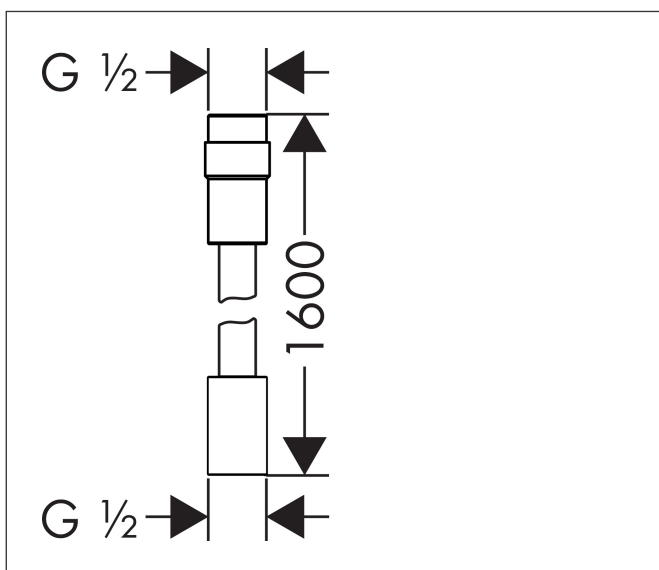

Varumärke	AXOR
Art. Namn	Duschslang med volymreglering 1,60 m
Art. Nr.	28128000
RSK-nr.	8252018
Ytskikt	Krom
Pos	1

Produktbild

Funktioner

- högkvalitativ duschslang med metalleffekt
- med plastbeläggning, lätt att rengöra
- duschslangens längd: 1,60 m
- kulle förhindrar att slangen vrider sig
- knäckskyddad
- justerbar flödesmängd mellan 6 l/min och 16 l/min
- muttrar duschslang: cylindrisk mutter i båda ändar
- anslutningsgänga: G 1/2"

Ritning

Certifikat

Varumärke	AXOR
Art. Namn	Duschslang med volymreglering 1,60 m
Art. Nr.	28128000
RSK-nr.	8252018
Ytskikt	Krom
Pos	1

Reservdelssritning för byggnadsår: >07/17

Varumärke AXOR
Art. Namn Duschslang med volymreglering 1,60 m
Art. Nr. 28128000
RSK-nr. 8252018
Ytskikt Krom
Pos 1

Reservdelstlista för byggnadsår: >07/17

Pos.	Beskrivning	Art.nr.
1	Tätning	98058000