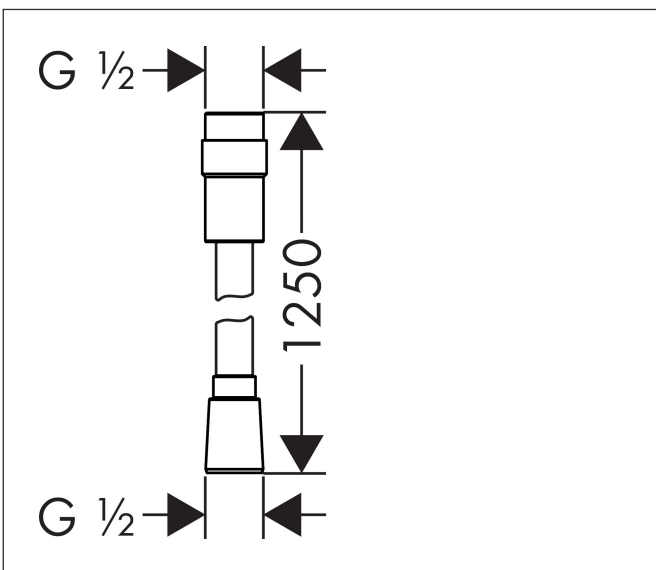

Varumärke	hansgrohe
Art. Namn	<b>Isiflex</b> Duschslang 125 cm med volymreglering
Art. Nr.	28249000
RSK-nr.	8252020
Ytsikt	Krom
Pos	1

## Funktioner

- högkvalitets duschslang med metalleffekt och volymkontroll
- med plastbeläggning, lätt att rengöra
- duschslangens längd: 1,25m
- kulle förhindrar att slangen vrider sig
- knäcksyddad
- justerbar flödesmängd mellan 6 l/min och 16 l/min
- muttrar duschslang: konisk mutter på båda sidor
- anslutningsgånga: G 1/2"

## Certifikat

Varumärke	hansgrohe
Art. Namn	<b>Isiflex</b> Duschslang 125 cm med volymreglering
Art. Nr.	28249000
RSK-nr.	8252020
Ytskikt	Krom
Pos	1

## Reservdelssritning för byggnadsår: >07/17

Varumärke hansgrohe  
Art. Namn **Isiflex** Duschslang 125 cm med volymreglering  
Art. Nr. 28249000  
RSK-nr. 8252020  
Ytskikt Krom  
Pos 1

---

**Reservdelstlista för byggnadsår: >07/17**