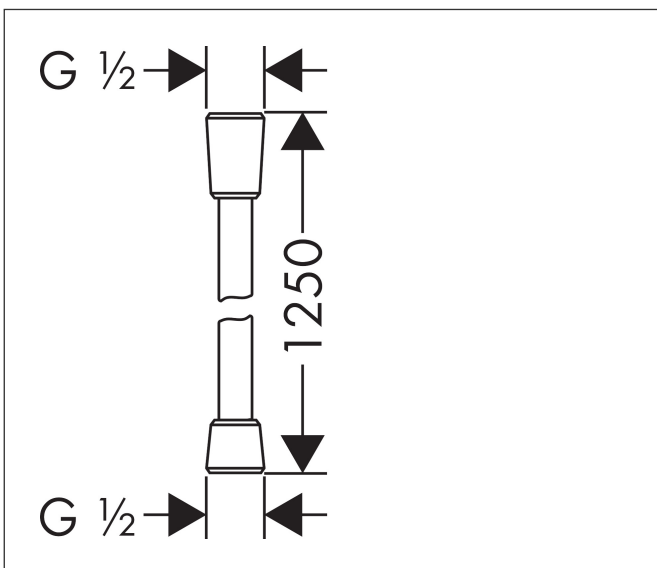

Varumärke hansgrohe
 Art. Namn **Isiflex** Duschslang 125 cm
 Art. Nr. 28272140
 RSK-nr. 8252021
 Ytskikt Borstad brons PVD
 Pos 1

Produktbild

Funktioner

- högkvalitativ duschslang
- med plastbeläggning, lätt att rengöra
- duschslangens längd: 1,25m
- kulle förhindrar att slangen vrider sig
- knäcksyddad
- muttrar duschslang: konisk mutter på båda sidor
- anslutningsgänga: G 1/2"

Ritning

Varumärke	hansgrohe
Art. Namn	Isiflex Duschslang 125 cm
Art. Nr.	28272140
RSK-nr.	8252021
Ytskikt	Borstad brons PVD
Pos	1

Reservdelssritning för byggnadsår: >11/16

Varumärke hansgrohe
Art. Namn **Isiflex** Duschslang 125 cm
Art. Nr. 28272140
RSK-nr. 8252021
Ytskikt Borstad brons PVD
Pos 1

Reservdelslista för byggnadsår: >11/16

Pos.	Beskrivning	Art.nr.
1	Tätning	98058000