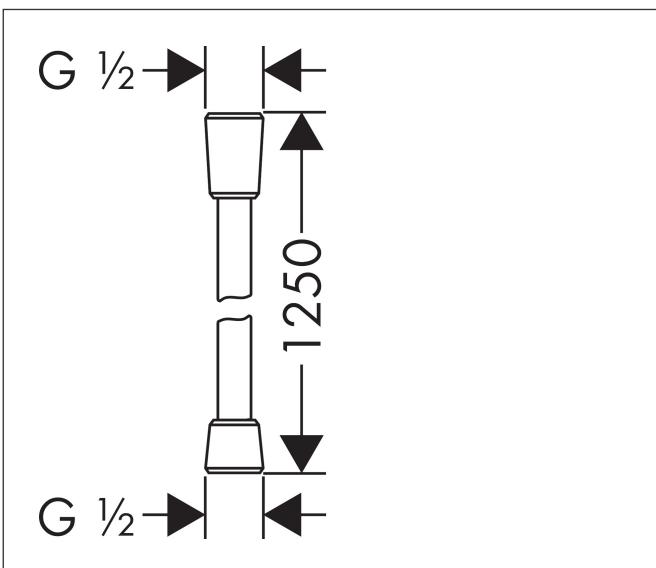

Varumärke hansgrohe
 Art. Namn **Isiflex** Duschslang 125 cm
 Art. Nr. 28272340
 RSK-nr. 8252022
 Ytskikt Borstad svart krom PVD
 Pos 1

Produktbild

Funktioner

- högkvalitativ duschslang
- med plastbeläggning, lätt att rengöra
- duschslangens längd: 1,25m
- kulle förhindrar att slangen vrider sig
- knäcksyddad
- muttrar duschslang: konisk mutter på båda sidor
- anslutningsgänga: G 1/2"

Ritning

Varumärke	hansgrohe
Art. Namn	Isiflex Duschslang 125 cm
Art. Nr.	28272340
RSK-nr.	8252022
Ytskikt	Borstad svart krom PVD
Pos	1

Reservdelsritning för byggnadsår: >11/16

Varumärke hansgrohe
Art. Namn **Isiflex** Duschslang 125 cm
Art. Nr. 28272340
RSK-nr. 8252022
Ytskikt Borstad svart krom PVD
Pos 1

Reservdelstlista för byggnadsår: >11/16

Pos.	Beskrivning	Art.nr.
1	Tätning	98058000