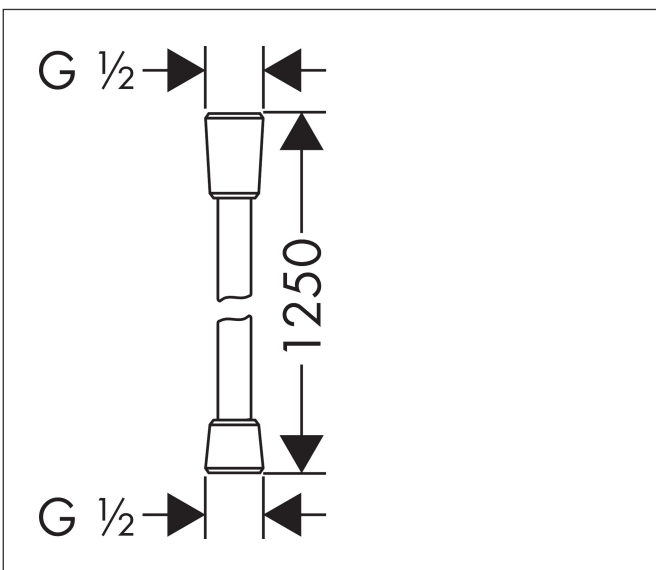

Varumärke hansgrohe
 Art. Namn **Isiflex** Duschslang 125 cm
 Art. Nr. 28272990
 RSK-nr. 8252025
 Ytskikt Polerad guld-optik PVD
 Pos 1

Produktbild

Funktioner

- högkvalitativ duschslang
- med plastbeläggning, lätt att rengöra
- duschslangens längd: 1,25m
- kulle förhindrar att slangen vrider sig
- knäcksyddad
- muttrar duschslang: konisk mutter på båda sidor
- anslutningsgänga: G 1/2"

Ritning

Varumärke	hansgrohe
Art. Namn	Isiflex Duschslang 125 cm
Art. Nr.	28272990
RSK-nr.	8252025
Ytskikt	Polerad guld-optik PVD
Pos	1

Reservdelssritning för byggnadsår: >11/16

Varumärke hansgrohe
 Art. Namn **Isiflex** Duschslang 125 cm
 Art. Nr. 28272990
 RSK-nr. 8252025
 Ytskikt Polerad guld-optik PVD
 Pos 1

Reservdelstlista för byggnadsår: >11/16

Pos.	Beskrivning	Art.nr.
1	Tätning	98058000