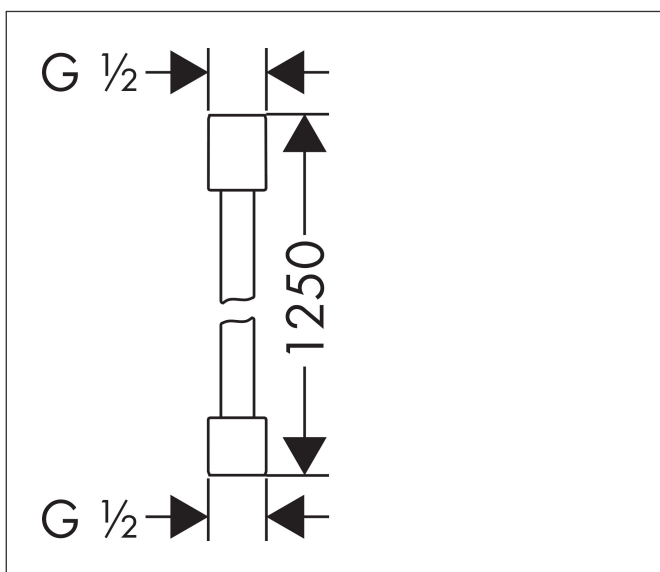

Varumärke	AXOR
Art. Namn	<b>AXOR Starck</b> Duschslang med metalleffekt 1,25 m
Art. Nr.	28282000
RSK-nr.	8252026
Ytsikt	Krom
Pos	1

## Funktioner

- högkvalitativ duschslang med metalleffekt
- med plastbeläggning, lätt att rengöra
- duschslangens längd: 1,25m
- kulle förhindrar att slangen vrider sig
- knäcksyddad
- muttrar duschslang: cylindrisk mutter i båda ändar
- anslutningsgänga: G 1/2"

## Certifikat

Varumärke	AXOR
Art. Namn	<b>AXOR Starck</b> Duschslang med metalleffekt 1,25 m
Art. Nr.	28282000
RSK-nr.	8252026
Ytskikt	Krom
Pos	1

---

## Reservdelsritning för byggnadsår: >09/19

Varumärke AXOR  
Art. Namn **AXOR Starck** Duschslang med metalleffekt 1,25 m  
Art. Nr. 28282000  
RSK-nr. 8252026  
Ytskikt Krom  
Pos 1

---