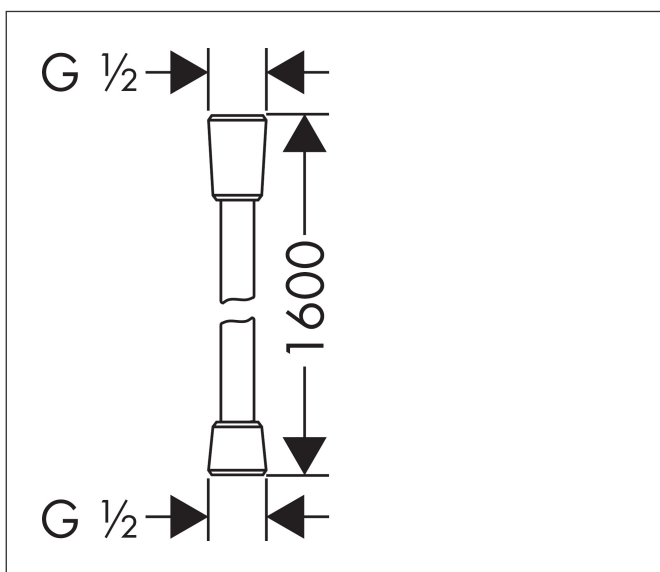

Varumärke	AXOR
Art. Namn	Duschslang 1,60 m
Art. Nr.	28626000
RSK-nr.	8252033
Ytsikt	Krom
Pos	1

Produktbild

Funktioner

- högkvalitativ duschslang med metalleffekt
- med plastbeläggning, lätt att rengöra
- duschslangens längd: 1,60 m
- kulle förhindrar att slangens vrider sig
- knäcksyddad
- muttrar duschslang: konisk mutter på båda sidor
- anslutningsgänga: G 1/2"

Ritning

Certifikat