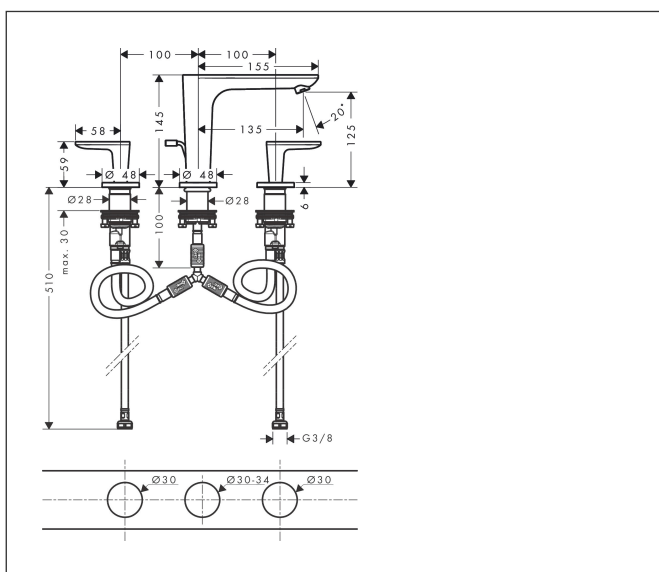

Varumärke	AXOR
Art. Namn	AXOR Citterio C 3-håls tvättställsblandare 125 med lyftventil - cubic cut
Art. Nr.	49061330
RSK-nr.	8258022
Ytskikt	Polerad svart krom PVD
Pos	1

Produktbild

Funktioner

- består av: 3-håls tvättställsblandare, bottenventil
- ComfortZone: 125
- överhäng: 135 mm
- kranhöjd: 125 mm
- handtagsvariant: spakhandtag
- stråltyp: normalstråle
- maximal flödesmängd vid 3 bar: 5 l/min
- med avstängningsventiler varmt/kallt 90°
- Lyftventil G 1¼
- ljudklass: I
- flödesklass: O
- EU taxonomy: max. 6 l/min - Substantial Contribution (SC) möjligt
- LEED: 35 % reduktion - max. 5,4 l/min
- BREEAM: nivå 2 - max. 7,5 l/min

Ritning

Teknologi

Certifikat

Koder/standarder

- STA 1763

Varumärke AXOR
 Art. Namn **AXOR Citterio C** 3-håls tvättställsblandare 125 med lyftventil - cubic cut
 Art. Nr. 49061330
 RSK-nr. 8258022
 Ytskikt Polerad svart krom PVD
 Pos 1

Flödesdiagram

Varumärke	AXOR
Art. Namn	AXOR Citterio C 3-håls tvättställsblandare 125 med lyftventil - cubic cut
Art. Nr.	49061330
RSK-nr.	8258022
Ytskikt	Polerad svart krom PVD
Pos	1

Reservdelsritning för byggnadsår: >06/24

Varumärke AXOR
 Art. Namn **AXOR Citterio C** 3-håls tvättställsblandare 125 med lyftventil - cubic cut
 Art. Nr. 49061330
 RSK-nr. 8258022
 Ytskikt Polerad svart krom PVD
 Pos 1

Reservdelslista för byggnadsår: >06/24