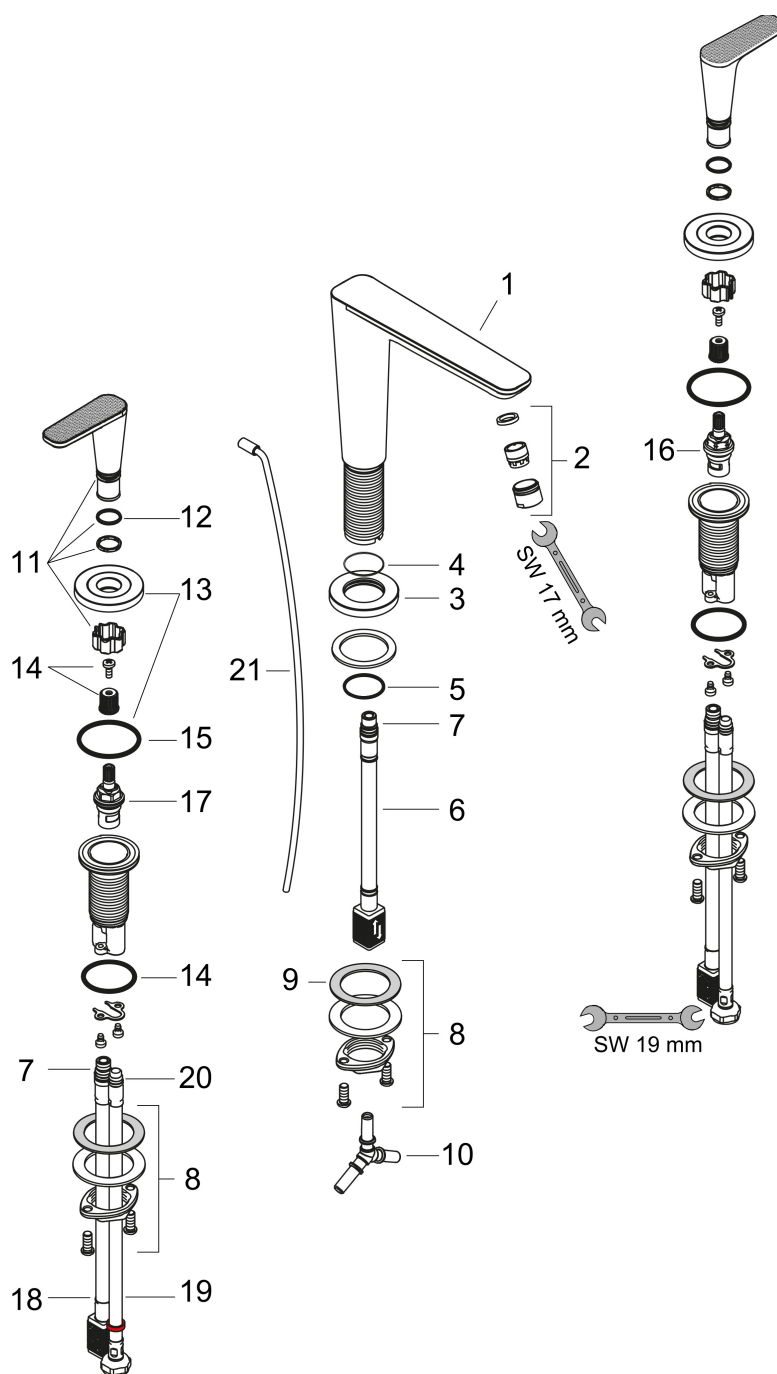

Ritning

Teknologi

Certifikat

Koder/standarder

- STA 1763

Varumärke AXOR
 Art. Namn **AXOR Citterio C** 3-håls tvättställsblandare 125 med lyftventil - cubic cut
 Art. Nr. 49061330
 RSK-nr. 8258022
 Ytskikt Polerad svart krom PVD
 Pos 1

Flödesdiagram

Varumärke	AXOR
Art. Namn	AXOR Citterio C 3-håls tvättställsblandare 125 med lyftventil - cubic cut
Art. Nr.	49061330
RSK-nr.	8258022
Ytskikt	Polerad svart krom PVD
Pos	1

Reservdelsritning för byggnadsår: >06/24

Varumärke AXOR
 Art. Namn **AXOR Citterio C** 3-håls tvättställsblandare 125 med lyftventil - cubic cut
 Art. Nr. 49061330
 RSK-nr. 8258022
 Ytskikt Polerad svart krom PVD
 Pos 1

Reservdelslista för byggnadsår: >06/24

Pos.	Beskrivning	Art.nr.
1	Pip kpl.	87821330
2	Luftblandare M18x1 (5 l/min)	95384330
3	Rosett	87795330
4	O-ring 25x1,5	98146000
5	O-ring 26x4	92191000
6	null	92913000
7	O-ring 8x1,75	97827000
8	null	92909000
9	Glidring	97548000
10	Slanganslutningsvinkel	92905000
11	Grepp	87823330
12	O-Ring 14x1,5	98201000
13	Rosett varmvattensida	87820330
14	null	98932000
15	null	92907000
16	Avstängningsventil vänsterstängande	95366000
17	Avstängningsventil högerstängande	98817000
18	null	92914000
19	Anslutningsslang 450 mm M8x0,75 G3/8	97206000
20	O-ring 6,6x1,6	93019000
21	Lyftstång	96923330
a	Avlöppsventil	51302330