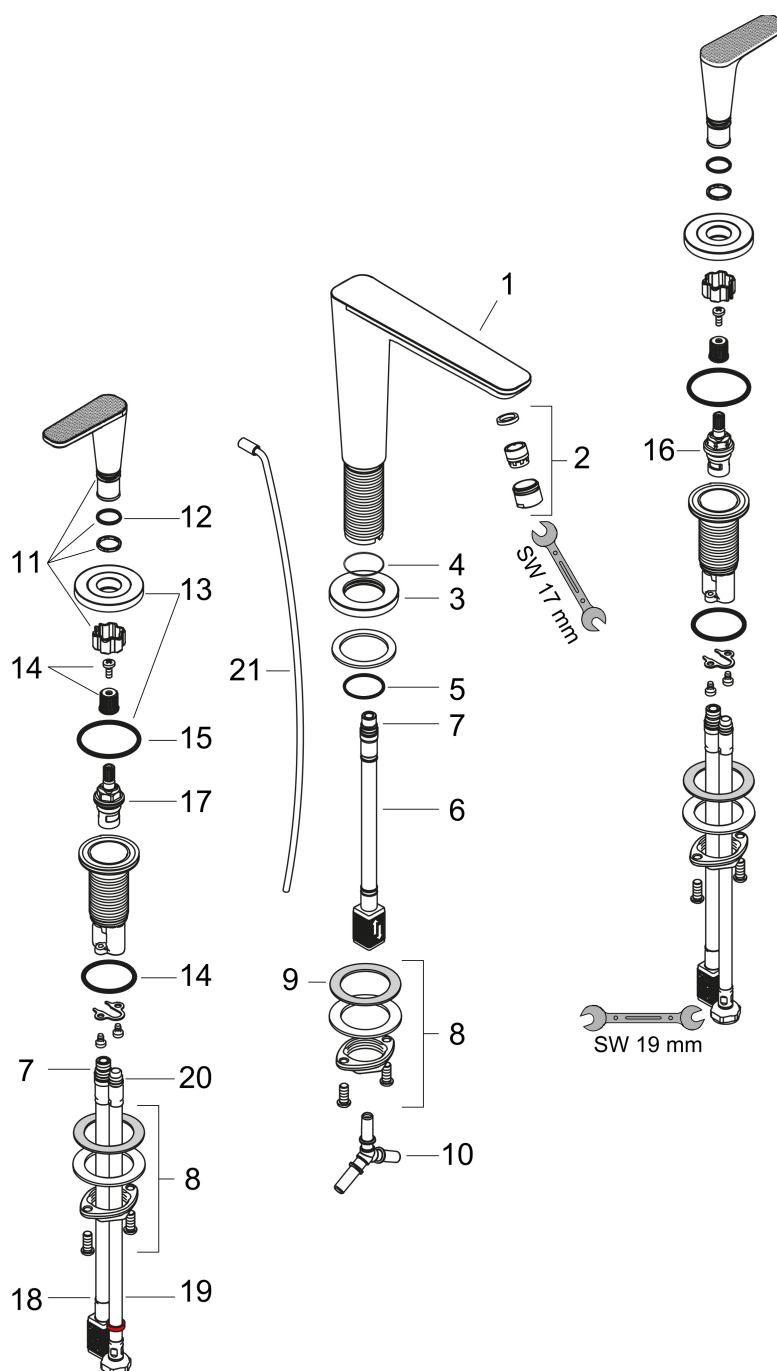

Ritning

Teknologi

Certifikat

Koder/standarder

- STA 1763

Varumärke AXOR
 Art. Namn **AXOR Citterio C** 3-håls tvättställsblandare 125 med lyftventil - cubic cut
 Art. Nr. 49061340
 RSK-nr. 8258023
 Ytskikt Borstad svart krom PVD
 Pos 1

Flödesdiagram

Varumärke	AXOR
Art. Namn	AXOR Citterio C 3-håls tvättställsblandare 125 med lyftventil - cubic cut
Art. Nr.	49061340
RSK-nr.	8258023
Ytskikt	Borstad svart krom PVD
Pos	1

Reservdelsritning för byggnadsår: >06/24

Varumärke AXOR
 Art. Namn **AXOR Citterio C** 3-håls tvättställsblandare 125 med lyftventil - cubic cut
 Art. Nr. 49061340
 RSK-nr. 8258023
 Ytskikt Borstad svart krom PVD
 Pos 1

Reservdelista för byggnadsår: >06/24

Pos.	Beskrivning	Art.nr.
1	Pip kpl.	87821340
2	Luftblandare M18x1 (5 l/min)	95384340
3	Rosett	87795340
4	O-ring 25x1,5	98146000
5	O-ring 26x4	92191000
6	null	92913000
7	O-ring 8x1,75	97827000
8	null	92909000
9	Glidring	97548000
10	Slanganslutningsvinkel	92905000
11	Grepp	87823340
12	O-Ring 14x1,5	98201000
13	Rosett varmvattensida	87820340
14	null	98932000
15	null	92907000
16	Avstängningsventil vänsterstängande	95366000
17	Avstängningsventil högerstängande	98817000
18	null	92914000
19	Anslutningsslang 450 mm M8x0,75 G3/8	97206000
20	O-ring 6,6x1,6	93019000
21	Lyftstång	96923340
a	Avlöppsventil	51302340