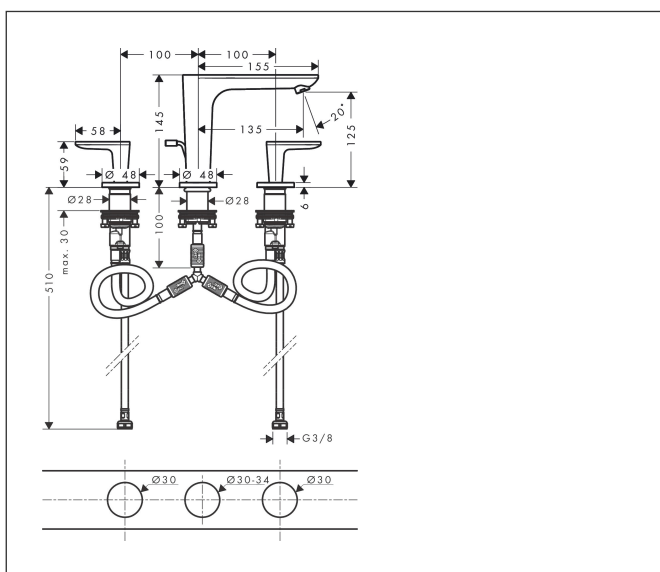

Varumärke	AXOR
Art. Namn	AXOR Citterio C 3-håls tvättställsblandare 125 med lyftventil - cubic cut
Art. Nr.	49061340
RSK-nr.	8258023
Ytskikt	Borstad svart krom PVD
Pos	1

Produktbild

Funktioner

- består av: 3-håls tvättställsblandare, bottenventil
- ComfortZone: 125
- överhäng: 135 mm
- kranhöjd: 125 mm
- handtagsvariant: spakhandtag
- stråltyp: normalstråle
- maximal flödesmängd vid 3 bar: 5 l/min
- med avstängningsventiler varmt/kallt 90°
- Lyftventil G 1¼
- ljudklass: I
- flödesklass: O
- EU taxonomy: max. 6 l/min - Substantial Contribution (SC) möjligt
- LEED: 35 % reduktion - max. 5,4 l/min
- BREEAM: nivå 2 - max. 7,5 l/min

Ritning

Teknologi

Certifikat

Koder/standarder

- STA 1763

Varumärke AXOR
 Art. Namn **AXOR Citterio C** 3-håls tvättställsblandare 125 med lyftventil - cubic cut
 Art. Nr. 49061340
 RSK-nr. 8258023
 Ytskikt Borstad svart krom PVD
 Pos 1

Flödesdiagram

Varumärke	AXOR
Art. Namn	AXOR Citterio C 3-håls tvättställsblandare 125 med lyftventil - cubic cut
Art. Nr.	49061340
RSK-nr.	8258023
Ytskikt	Borstad svart krom PVD
Pos	1

Reservdelsritning för byggnadsår: >06/24

Varumärke AXOR
 Art. Namn **AXOR Citterio C** 3-håls tvättställsblandare 125 med lyftventil - cubic cut
 Art. Nr. 49061340
 RSK-nr. 8258023
 Ytskikt Borstad svart krom PVD
 Pos 1

Reservdelista för byggnadsår: >06/24