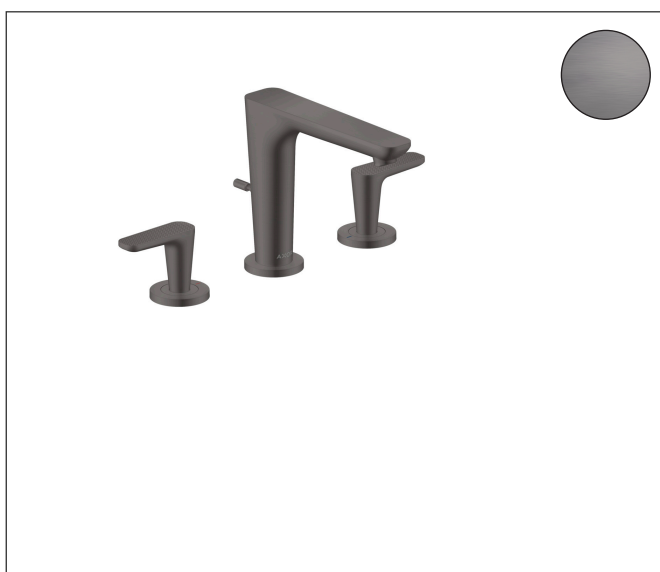

Varumärke	AXOR
Art. Namn	AXOR Citterio C 3-håls tvättställsblandare 125 med lyftventil - cubic cut
Art. Nr.	49061340
RSK-nr.	8258023
Ytskikt	Borstad svart krom PVD
Pos	1

Produktbild

Funktioner

- består av: 3-håls tvättställsblandare, bottenventil
- ComfortZone: 125
- överhäng: 135 mm
- kranhöjd: 125 mm
- handtagsvariant: spakhandtag
- stråltyp: normalstråle
- maximal flödesmängd vid 3 bar: 5 l/min
- med avstängningsventiler varmt/kallt 90°
- Lyftventil G 1¼
- ljudklass: I
- flödesklass: O
- EU taxonomy: max. 6 l/min - Substantial Contribution (SC) möjligt
- LEED: 35 % reduktion - max. 5,4 l/min
- BREEAM: nivå 2 - max. 7,5 l/min

Ritning

Teknologi

Certifikat

Koder/standarder

- STA 1763

Varumärke AXOR
 Art. Namn **AXOR Citterio C** 3-håls tvättställsblandare 125 med lyftventil - cubic cut
 Art. Nr. 49061340
 RSK-nr. 8258023
 Ytskikt Borstad svart krom PVD
 Pos 1

Flödesdiagram

Varumärke	AXOR
Art. Namn	AXOR Citterio C 3-håls tvättställsblandare 125 med lyftventil - cubic cut
Art. Nr.	49061340
RSK-nr.	8258023
Ytskikt	Borstad svart krom PVD
Pos	1

Reservdelsritning för byggnadsår: >06/24

Varumärke AXOR
 Art. Namn **AXOR Citterio C** 3-håls tvättställsblandare 125 med lyftventil - cubic cut
 Art. Nr. 49061340
 RSK-nr. 8258023
 Ytskikt Borstad svart krom PVD
 Pos 1

Reservdelista för byggnadsår: >06/24