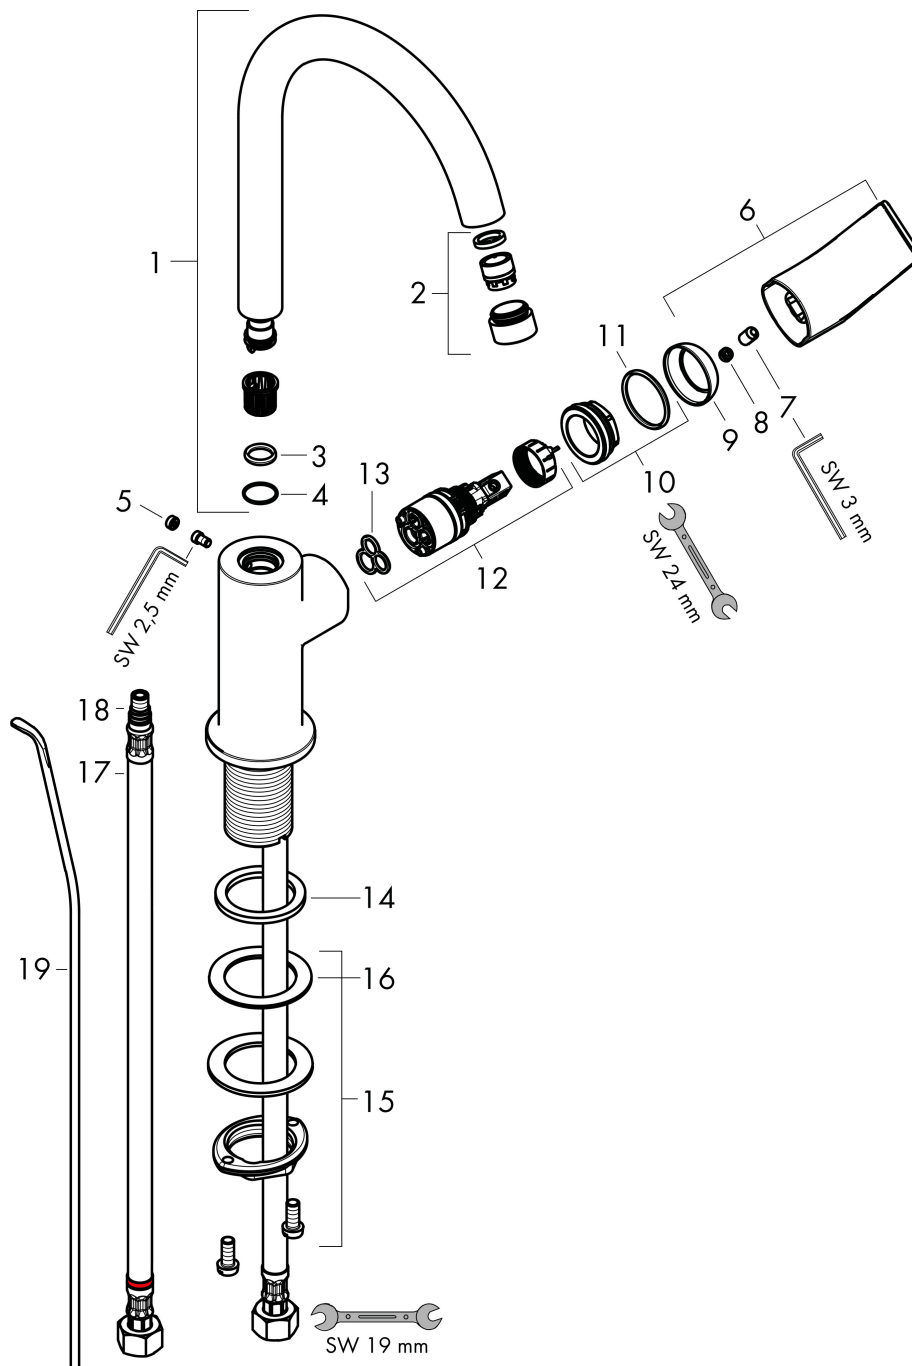

Varumärke hansgrohe
 Art. Namn **Rebris E** 1-grepps tvättställsblandare 210 med svängbar pip och lyftventil
 Art. Nr. 72576670
 RSK-nr. 8275164
 Ytskikt Matt svart
 Pos 1

Flödesdiagram

Varumärke	hansgrohe
Art. Namn	Rebris E 1-grepps tvättställsblandare 210 med svängbar pip och lyftventil
Art. Nr.	72576670
RSK-nr.	8275164
Ytskikt	Matt svart
Pos	1

Reservdelsritning för byggnadsår: >06/22

Varumärke	hansgrohe
Art. Namn	Rebris E 1-grepps tvättställsblandare 210 med svängbar pip och lyftventil
Art. Nr.	72576670
RSK-nr.	8275164
Ytskikt	Matt svart
Pos	1

Reservdelslista för byggnadsår: >06/22

Pos.	Beskrivning	Art.nr.
1	Pip kpl.	95494670
2	Luftblandare M18x1 (5 l/min)	95387670
3	O-ring 11x2	98127000
4	O-ring 13x1	98386000
5	täckbricka, grepp	95704610
6	Grepp	94647670
7	null	96029000
8	täckbricka, grepp	95704000
9	null	95493670
10	Mutter	95178000
11	O-ring 24x2	98388000
12	Kartusch kpl.	95973001
13	Tätning	98865000
14	null	98749000
15	null	13961000
16	Glidring	97548000
17	Anslutningsslang 450 mm M8x0,75 G3/8	97206000
18	O-ring 7x1,5	98422000
19	Lyftstång	96657670
a	Avloppsventil	94139670
b	null	13898000