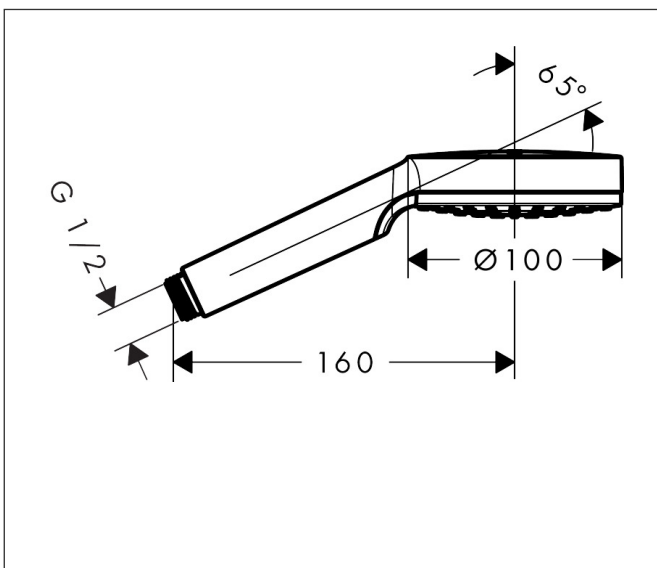

Ritning

Teknologi

Stråltyper

Certifikat