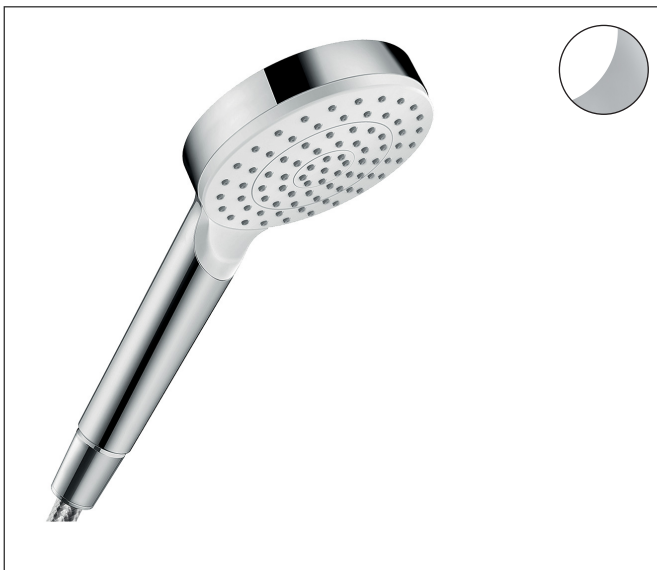

|           |  |
|-----------|--|
| Varumärke | hansgrohe                                |
| Art. Namn | <b>Crometta</b> Handdusch 1jet EcoSmart+ |
| Art. Nr.  | 26334400                                 |
| RSK-nr.   | 8275249                                  |
| Ytsikt    | Vit/Krom                                 |
| Pos       | 1  |

## Produktbild

## Funktioner

- duschhuvud storlek: 100 mm
- stråltyp: Rain
- maximal flödesmängd vid 3 bar: 5,7 l/min
- med isolerat vattenflöde
- sköljbar skärmtätning
- anslutningsgänga: G 1/2"
- lämplig för genomströmningsberedare
- flödesklass: O
- EU taxonomy: max. 6 l/min - Substantial Contribution (SC) möjligt
- LEED: 40 % reduktion - max. 5,7 l/min
- BREEAM: nivå 3 - max. 6,0 l/min