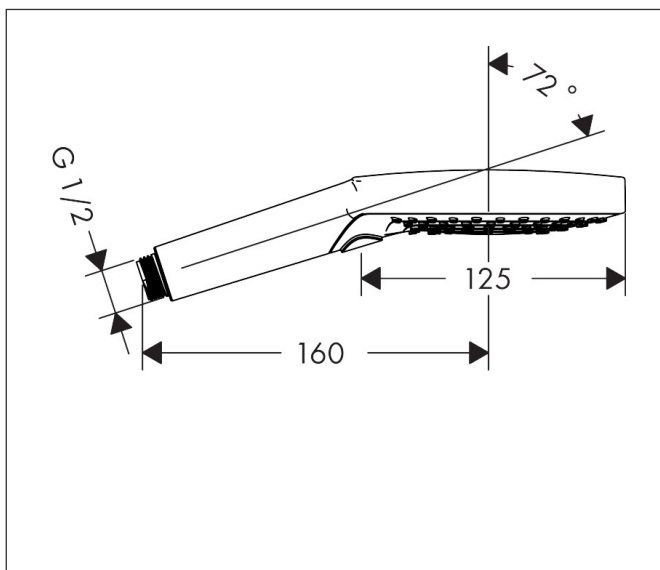

## Funktioner

- duschhuvud storlek: 125 mm
- stråltyp: Rain, RainAir, WhirlAir
- bekväm stråltypsinställning via Select-knapp
- maximal flödesmängd vid 3 bar: 15 l/min
- med isolerat vattenflöde
- sköljbar skärmtätning
- anslutningsgänga: G 1/2"
- lämplig för genomströmningsberedare
- flödesklass: B