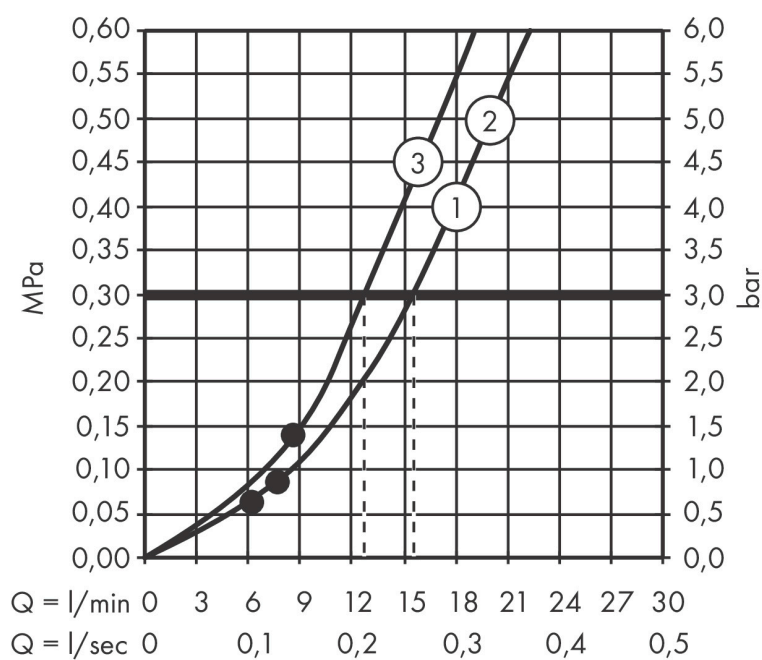

Varumärke AXOR
Art. Namn **AXOR ShowerSolutions** Handdusch 120 3jet
Art. Nr. 26050000
RSK-nr. 8275402
Ytskikt Krom
Pos 1

Flödesdiagram

- 1 RainAir
- 2 Rain
- 3 WhirlAir

Örbrukningsvärdena uppmättes under användning med de tillhörande armaturerna (termostat/blandare/infälld ventil).