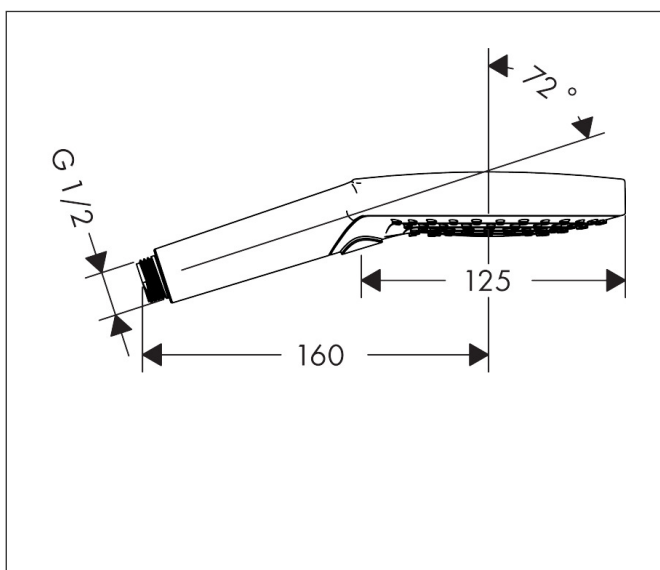

Varumärke	AXOR
Art. Namn	AXOR ShowerSolutions Handdusch 120 3jet EcoSmart
Art. Nr.	26051000
RSK-nr.	8275403
Ytsikt	Krom
Pos	1

Produktbild

Ritning

Funktioner

- duschhuvud storlek: 125 mm
- stråltyp: Rain, RainAir, WhirlAir
- bekväm stråltypsombeställning via Select-knapp
- maximal flödesmängd vid 3 bar: 9 l/min
- handdusch med 2-skalskonstruktion
- med isolerat vattenflöde
- sköljbar skärmtätning
- anslutningsgänga: G 1/2"
- lämplig för genomströmningsberedare
- flödesklass: Z
- LEED: baslinje - max. 9,5 l/min
- BREEAM: nivå 1 - max. 10,0 l/min

Teknologi

Stråltyper

Varumärke AXOR
 Art. Namn **AXOR ShowerSolutions** Handdusch 120 3jet EcoSmart
 Art. Nr. 26051000
 RSK-nr. 8275403
 Ytskikt Krom
 Pos 1

Flödesdiagram

- 1 RainAir
- 2 WhirlAir
- 3 Rain
- 4 RainAir
- 5 WhirlAir
- 6 Rain