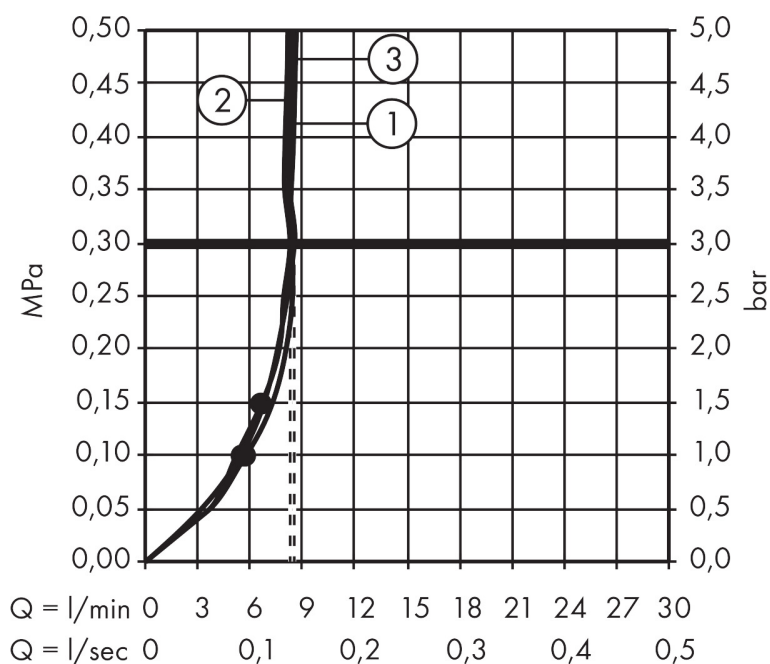

Varumärke	AXOR
Art. Namn	AXOR ShowerSolutions Handdusch 120 3jet EcoSmart
Art. Nr.	26051000
RSK-nr.	8275403
Ytsikt	Krom
Pos	1

Produktbild

Ritning

Funktioner

- duschhuvud storlek: 125 mm
- stråltyp: Rain, RainAir, WhirlAir
- bekväm stråltypsombeställning via Select-knapp
- maximal flödesmängd vid 3 bar: 9 l/min
- handdusch med 2-skalskonstruktion
- med isolerat vattenflöde
- sköljbar skärmtätning
- anslutningsgänga: G 1/2"
- lämplig för genomströmningsberedare
- flödesklass: Z
- LEED: baslinje - max. 9,5 l/min
- BREEAM: nivå 1 - max. 10,0 l/min

Teknologi

Stråltyper

Varumärke AXOR
 Art. Namn **AXOR ShowerSolutions** Handdusch 120 3jet EcoSmart
 Art. Nr. 26051000
 RSK-nr. 8275403
 Ytskikt Krom
 Pos 1

Flödesdiagram

- 1 RainAir
- 2 WhirlAir
- 3 Rain
- 4 RainAir
- 5 WhirlAir
- 6 Rain