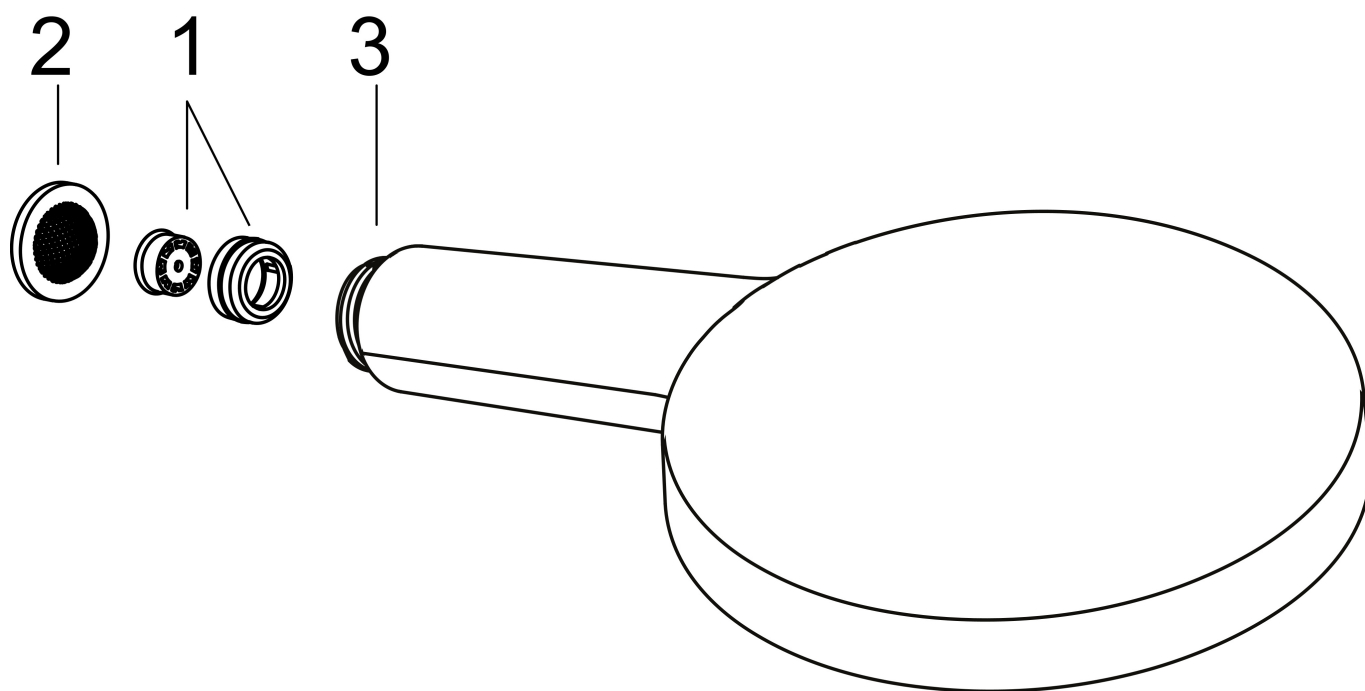

Varumärke	AXOR
Art. Namn	AXOR ShowerSolutions Handdusch 120 3jet EcoSmart
Art. Nr.	26051000
RSK-nr.	8275403
Ytsikt	Krom
Pos	1

Produktbild

Ritning

Funktioner

- duschhuvud storlek: 125 mm
- stråltyp: Rain, RainAir, WhirlAir
- bekväm stråltypsombeställning via Select-knapp
- maximal flödesmängd vid 3 bar: 9 l/min
- handdusch med 2-skalskonstruktion
- med isolerat vattenflöde
- sköljbar skärmtätning
- anslutningsgänga: G 1/2"
- lämplig för genomströmningsberedare
- flödesklass: Z
- LEED: baslinje - max. 9,5 l/min
- BREEAM: nivå 1 - max. 10,0 l/min

Teknologi

Stråltyper

Varumärke AXOR
 Art. Namn **AXOR ShowerSolutions** Handdusch 120 3jet EcoSmart
 Art. Nr. 26051000
 RSK-nr. 8275403
 Ytskikt Krom
 Pos 1

Flödesdiagram

- 1 RainAir
- 2 WhirlAir
- 3 Rain
- 4 RainAir
- 5 WhirlAir
- 6 Rain

Varumärke	AXOR
Art. Namn	AXOR ShowerSolutions Handdusch 120 3jet EcoSmart
Art. Nr.	26051000
RSK-nr.	8275403
Ytskikt	Krom
Pos	1

Reservdelsritning för byggnadsår: >11/16

Varumärke AXOR
Art. Namn **AXOR ShowerSolutions** Handdusch 120 3jet EcoSmart
Art. Nr. 26051000
RSK-nr. 8275403
Ytskikt Krom
Pos 1