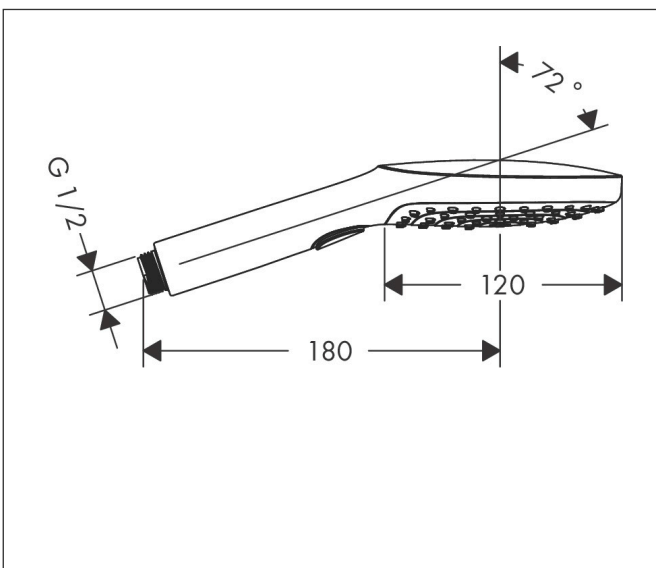

Varumärke hansgrohe
 Art. Namn **Raindance Select E** Handdusch 120 3jet
 Art. Nr. 26520340
 RSK-nr. 8275413
 Ytskikt Borstad svart krom PVD
 Pos 1

Produktbild

Funktioner

- duschhuvud storlek: 120 mm
- stråltyp: RainAir, Rain, Whirl
- bekväm stråltypsomställning via Select-knapp
- maximal flödesmängd vid 3 bar: 14,4 l/min
- funktion från: 8 l/min
- med isolerat vattenflöde
- sköljbar skärmtätning
- anslutningsgänga: G 1/2"
- lämplig för genomströmningsberedare

Ritning

Teknologi

Stråltyper

Varumärke hansgrohe
 Art. Namn **Raindance Select E** Handdusch 120 3jet
 Art. Nr. 26520340
 RSK-nr. 8275413
 Ytskikt Borstad svart krom PVD
 Pos 1

Flödesdiagram

- 1 RainAir
- 2 Rain
- 3 WhirlAir

Örbrukningsvärdena uppmättes under användning med de tillhörande armaturerna (termostat/blandare/infälld ventil).

Varumärke	hansgrohe
Art. Namn	Raindance Select E Handdusch 120 3jet
Art. Nr.	26520340
RSK-nr.	8275413
Ytskikt	Borstad svart krom PVD
Pos	1

Reservdelsritning för byggnadsår: >11/19

Varumärke hansgrohe
 Art. Namn **Raindance Select E** Handdusch 120 3jet
 Art. Nr. 26520340
 RSK-nr. 8275413
 Ytskikt Borstad svart krom PVD
 Pos 1

Reservdelslista för byggnadsår: >11/19