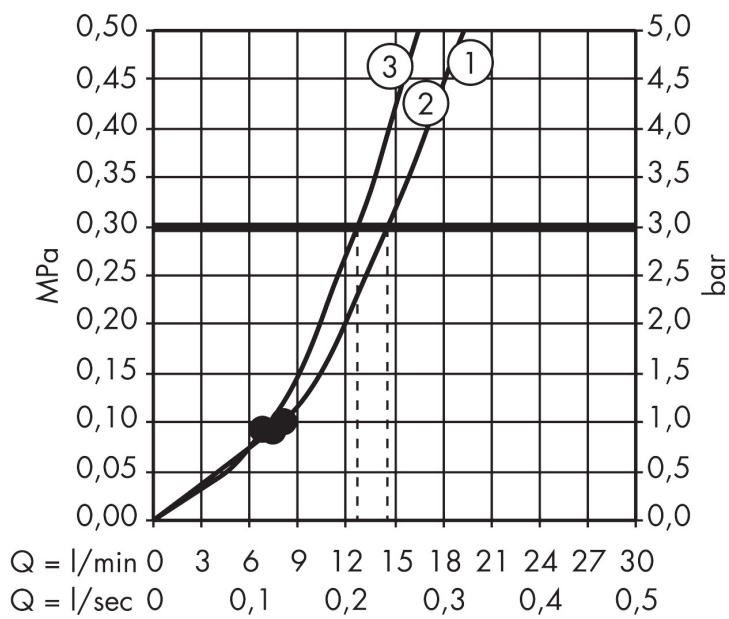

Varumärke hansgrohe
 Art. Namn **Raindance Select E** Handdusch 120 3jet
 Art. Nr. 26520340
 RSK-nr. 8275413
 Ytskikt Borstad svart krom PVD
 Pos 1

Produktbild

Funktioner

- duschhuvud storlek: 120 mm
- stråltyp: RainAir, Rain, Whirl
- bekväm stråltypsomställning via Select-knapp
- maximal flödesmängd vid 3 bar: 14,4 l/min
- funktion från: 8 l/min
- med isolerat vattenflöde
- sköljbar skärmtätning
- anslutningsgänga: G 1/2"
- lämplig för genomströmningsberedare

Ritning

Teknologi

Stråltyper

Varumärke hansgrohe
 Art. Namn **Raindance Select E** Handdusch 120 3jet
 Art. Nr. 26520340
 RSK-nr. 8275413
 Ytskikt Borstad svart krom PVD
 Pos 1

Flödesdiagram

- 1 RainAir
- 2 Rain
- 3 WhirlAir