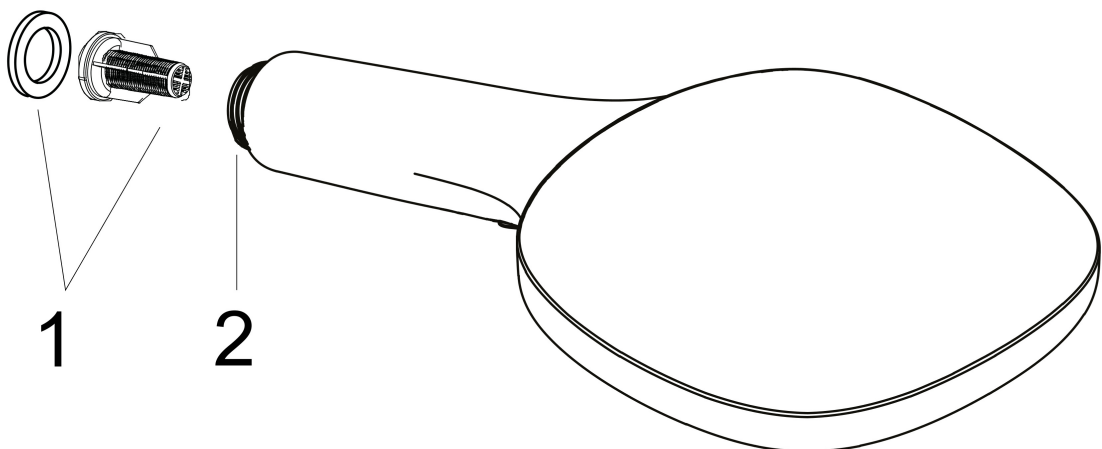

Varumärke	hansgrohe
Art. Namn	Raindance Select E Handdusch 120 3jet
Art. Nr.	26520340
RSK-nr.	8275413
Ytskikt	Borstad svart krom PVD
Pos	1

Reservdelsritning för byggnadsår: >11/19