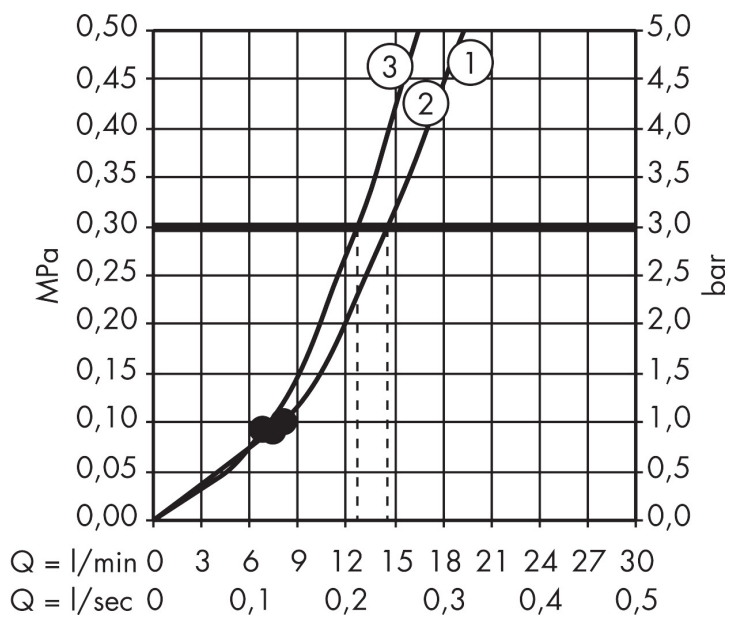

Varumärke hansgrohe
 Art. Namn **Raindance Select E** Handdusch 120 3jet
 Art. Nr. 26520990
 RSK-nr. 8275416
 Ytsikt Polerad guld-optik PVD
 Pos 1

Produktbild

Funktioner

- duschhuvud storlek: 120 mm
- stråltyp: RainAir, Rain, Whirl
- bekväm stråltypsomställning via Select-knapp
- maximal flödesmängd vid 3 bar: 14,4 l/min
- funktion från: 8 l/min
- med isolerat vattenflöde
- sköljbar skärmtätning
- anslutningsgänga: G 1/2"
- lämplig för genomströmningsberedare

Ritning

Teknologi

Stråltyper

Varumärke hansgrohe
 Art. Namn **Raindance Select E** Handdusch 120 3jet
 Art. Nr. 26520990
 RSK-nr. 8275416
 Ytskikt Polerad guld-optik PVD
 Pos 1

Flödesdiagram

- 1 RainAir
- 2 Rain
- 3 WhirlAir