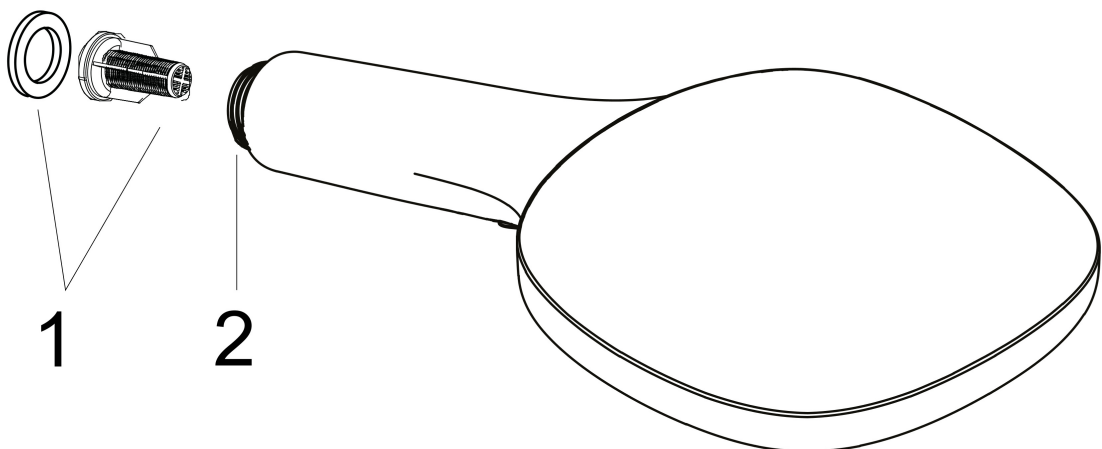

Varumärke	hansgrohe
Art. Namn	Raindance Select E Handdusch 120 3jet
Art. Nr.	26520990
RSK-nr.	8275416
Ytskikt	Polerad guld-optik PVD
Pos	1

Reservdelsritning för byggnadsår: >07/19