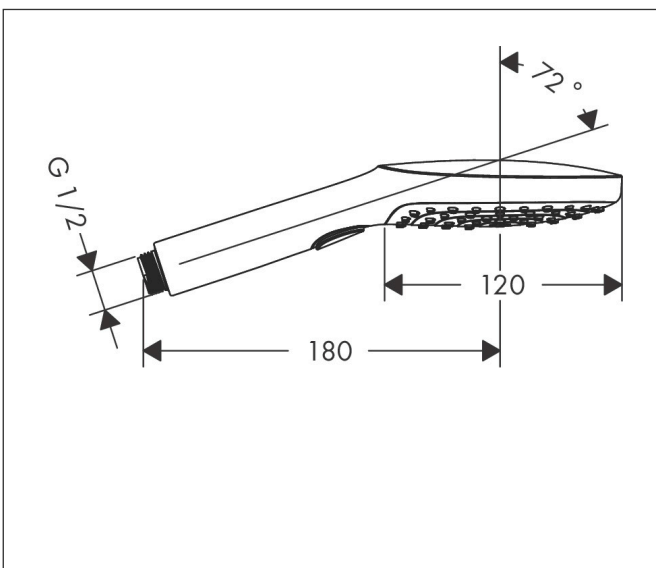

Varumärke hansgrohe
 Art. Namn **Raindance Select E** Handdusch 120 3jet
 Art. Nr. 26520990
 RSK-nr. 8275416
 Ytsikt Polerad guld-optik PVD
 Pos 1

Produktbild

Funktioner

- duschhuvud storlek: 120 mm
- stråltyp: RainAir, Rain, Whirl
- bekväm stråltypsomställning via Select-knapp
- maximal flödesmängd vid 3 bar: 14,4 l/min
- funktion från: 8 l/min
- med isolerat vattenflöde
- sköljbar skärmtätning
- anslutningsgänga: G 1/2"
- lämplig för genomströmningsberedare

Ritning

Teknologi

Stråltyper

Varumärke hansgrohe
 Art. Namn **Raindance Select E** Handdusch 120 3jet
 Art. Nr. 26520990
 RSK-nr. 8275416
 Ytskikt Polerad guld-optik PVD
 Pos 1

Flödesdiagram

- 1 RainAir
- 2 Rain
- 3 WhirlAir

Örbrukningsvärdena uppmättes under användning med de tillhörande armaturerna (termostat/blandare/infälld ventil).

Varumärke	hansgrohe
Art. Namn	Raindance Select E Handdusch 120 3jet
Art. Nr.	26520990
RSK-nr.	8275416
Ytskikt	Polerad guld-optik PVD
Pos	1

Reservdelsritning för byggnadsår: >07/19

Varumärke hansgrohe
 Art. Namn **Raindance Select E** Handdusch 120 3jet
 Art. Nr. 26520990
 RSK-nr. 8275416
 Ytskikt Polerad guld-optik PVD
 Pos 1

Reservdelslista för byggnadsår: >07/19