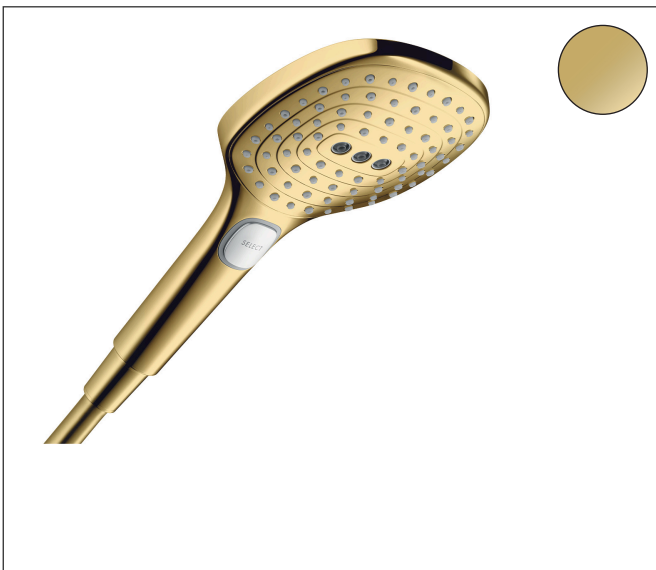

Varumärke hansgrohe
 Art. Namn **Raindance Select E** Handdusch 120 3jet
 Art. Nr. 26520990
 RSK-nr. 8275416
 Ytsikt Polerad guld-optik PVD
 Pos 1

Produktbild

Funktioner

- duschhuvud storlek: 120 mm
- stråltyp: RainAir, Rain, Whirl
- bekväm stråltypsomställning via Select-knapp
- maximal flödesmängd vid 3 bar: 14,4 l/min
- funktion från: 8 l/min
- med isolerat vattenflöde
- sköljbar skärmtätning
- anslutningsgänga: G 1/2"
- lämplig för genomströmningsberedare

Ritning

Teknologi

Stråltyper

Varumärke hansgrohe
 Art. Namn **Raindance Select E** Handdusch 120 3jet
 Art. Nr. 26520990
 RSK-nr. 8275416
 Ytskikt Polerad guld-optik PVD
 Pos 1

Flödesdiagram

- 1 RainAir
- 2 Rain
- 3 WhirlAir

Örbrukningsvärdena uppmättes under användning med de tillhörande armaturerna (termostat/blandare/infälld ventil).

Varumärke	hansgrohe
Art. Namn	Raindance Select E Handdusch 120 3jet
Art. Nr.	26520990
RSK-nr.	8275416
Ytskikt	Polerad guld-optik PVD
Pos	1