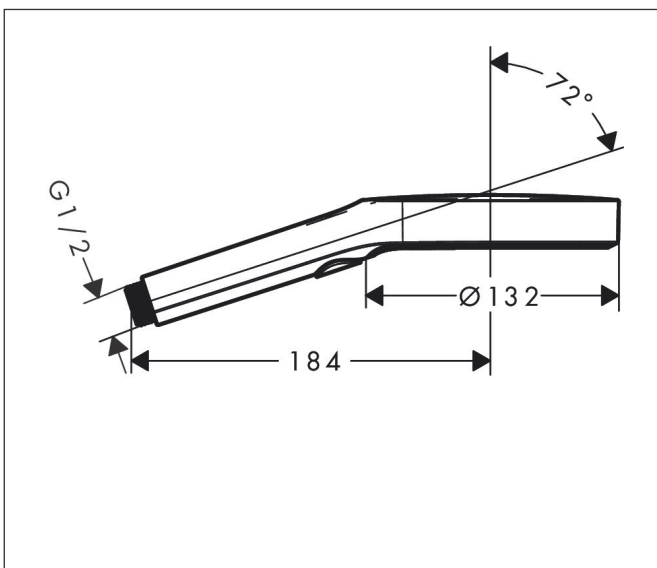

Varumärke hansgrohe
 Art. Namn **Rainfinity** Handdusch 130 3jet
 Art. Nr. 26864700
 RSK-nr. 8275508
 Ytsikt Matt vit
 Pos 1

Produktbild

Funktioner

- duschhuvud storlek: 132 mm
- stråltyp: PowderRain, Intense PowderRain, MonoRain
- bekväm stråltypsinställning via Select-knapp
- maximal flödesmängd vid 3 bar: 14 l/min
- funktion från: 5,7 l/min
- med isolerat vattenflöde
- sköljbar skärmtätning
- anslutningsgänga: G 1/2"
- lämplig för genomströmningsberedare
- BREEAM: baslinje - max. 14,0 l/min

Ritning

Teknologi

Stråltyper

Varumärke hansgrohe
 Art. Namn **Rainfinity** Handdusch 130 3jet
 Art. Nr. 26864700
 RSK-nr. 8275508
 Ytskikt Matt vit
 Pos 1

Flödesdiagram

- 1 Mono
- 2 Intense PowderRain
- 3 PowderRain