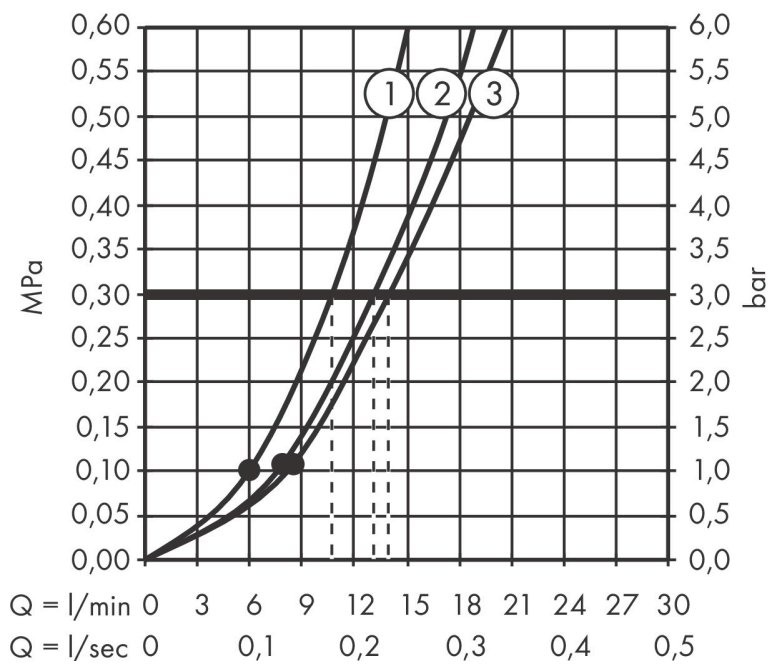

Varumärke hansgrohe
 Art. Namn **Rainfinity** Handdusch 130 3jet
 Art. Nr. 26864700
 RSK-nr. 8275508
 Ytsikt Matt vit
 Pos 1

Produktbild

Funktioner

- duschhuvud storlek: 132 mm
- stråltyp: PowderRain, Intense PowderRain, MonoRain
- bekväm stråltypsinställning via Select-knapp
- maximal flödesmängd vid 3 bar: 14 l/min
- funktion från: 5,7 l/min
- med isolerat vattenflöde
- sköljbar skärmtätning
- anslutningsgänga: G 1/2"
- lämplig för genomströmningsberedare
- BREEAM: baslinje - max. 14,0 l/min

Ritning

Teknologi

Stråltyper

Varumärke hansgrohe
 Art. Namn **Rainfinity** Handdusch 130 3jet
 Art. Nr. 26864700
 RSK-nr. 8275508
 Ytskikt Matt vit
 Pos 1

Flödesdiagram

- 1 Mono
- 2 Intense PowderRain
- 3 PowderRain