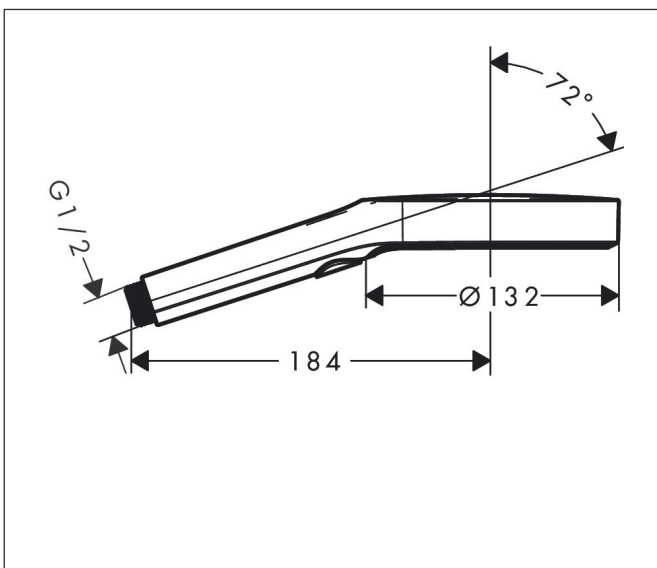

Varumärke hansgrohe
 Art. Namn **Rainfinity** Handdusch 130 3jet
 Art. Nr. 26864990
 RSK-nr. 8275509
 Ytskikt Polerad guld-optik PVD
 Pos 1

Produktbild

Ritning

Funktioner

- duschhuvud storlek: 132 mm
- stråltyp: PowderRain, Intense PowderRain, MonoRain
- bekväm stråltypsomställning via Select-knapp
- maximal flödesmängd vid 3 bar: 14 l/min
- funktion från: 5,7 l/min
- med isolerat vattenflöde
- sköljbar skärmtätning
- anslutningsgänga: G 1/2"
- lämplig för genomströmningsberedare
- BREEAM: baslinje - max. 14,0 l/min

Teknologi

Stråltyper

Varumärke hansgrohe
 Art. Namn **Rainfinity** Handdusch 130 3jet
 Art. Nr. 26864990
 RSK-nr. 8275509
 Ytskikt Polerad guld-optik PVD
 Pos 1

Flödesdiagram

- 1 Mono
- 2 Intense PowderRain
- 3 PowderRain

Örbrukningsvärdena uppmättes under användning med de tillhörande armaturerna (termostat/blandare/infälld ventil).

Varumärke	hansgrohe
Art. Namn	Rainfinity Handdusch 130 3jet
Art. Nr.	26864990
RSK-nr.	8275509
Ytskikt	Polerad guld-optik PVD
Pos	1