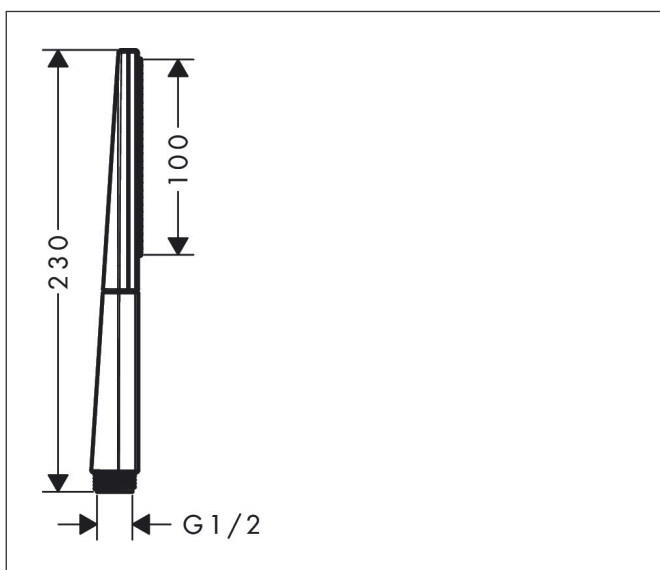

Varumärke	hansgrohe
Art. Namn	Rainfinity Pinnhanddusch 100 1jet
Art. Nr.	26866700
RSK-nr.	8275512
Ytsikt	Matt vit
Pos	1

reddot award 2019
best of the best

Produktbild

Funktioner

- duschhuvud storlek: 100 x 38 mm
- stråltyp: PowderRain
- maximal flödesmängd vid 3 bar: 13,8 l/min
- funktion från: 5,5 l/min
- med isolerat vattenflöde
- sköljbar skärmtätning
- anslutningsgänga: G 1/2"
- lämplig för genomströmningsberedare
- BREEAM: baslinje - max. 14,0 l/min

Ritning

Teknologi

Stråltyper

Varumärke hansgrohe
 Art. Namn **Rainfinity** Pinnhanddusch 100 1jet
 Art. Nr. 26866700
 RSK-nr. 8275512
 Ytskikt Matt vit
 Pos 1

Flödesdiagram

Örbrukningsvärdena uppmättes under användning med de tillhörande armaturerna (termostat/blandare/infälld ventil).