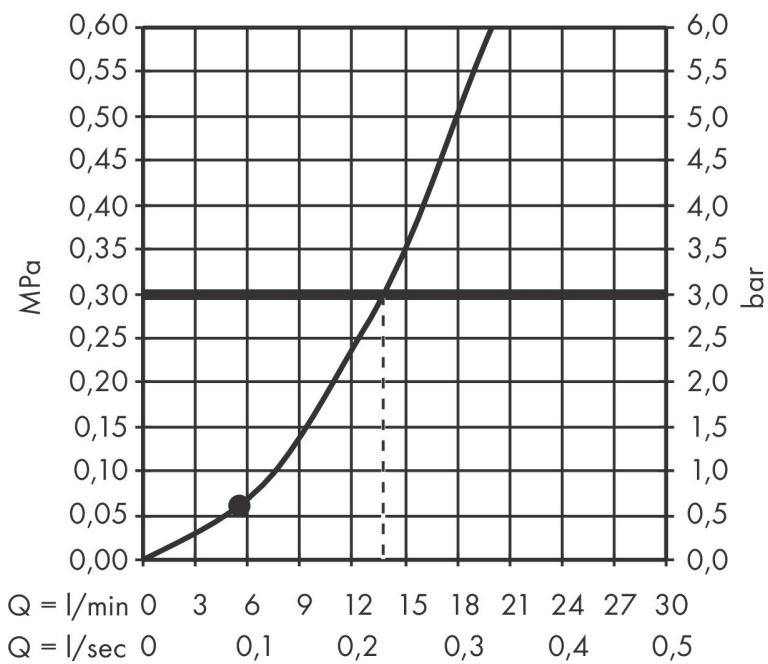

Varumärke	hansgrohe
Art. Namn	Rainfinity Pinnhanddusch 100 1jet
Art. Nr.	26866700
RSK-nr.	8275512
Ytsikt	Matt vit
Pos	1

reddot award 2019
best of the best

Produktbild

Funktioner

- duschhuvud storlek: 100 x 38 mm
- stråltyp: PowderRain
- maximal flödesmängd vid 3 bar: 13,8 l/min
- funktion från: 5,5 l/min
- med isolerat vattenflöde
- sköljbar skärmtätning
- anslutningsgänga: G 1/2"
- lämplig för genomströmningsberedare
- BREEAM: baslinje - max. 14,0 l/min

Ritning

Teknologi

Stråltyper

Varumärke hansgrohe
 Art. Namn **Rainfinity** Pinnhanddusch 100 1jet
 Art. Nr. 26866700
 RSK-nr. 8275512
 Ytskikt Matt vit
 Pos 1

Flödesdiagram

Örbrukningsvärdena uppmättes under användning med de tillhörande armaturerna (termostat/blandare/infälld ventil).