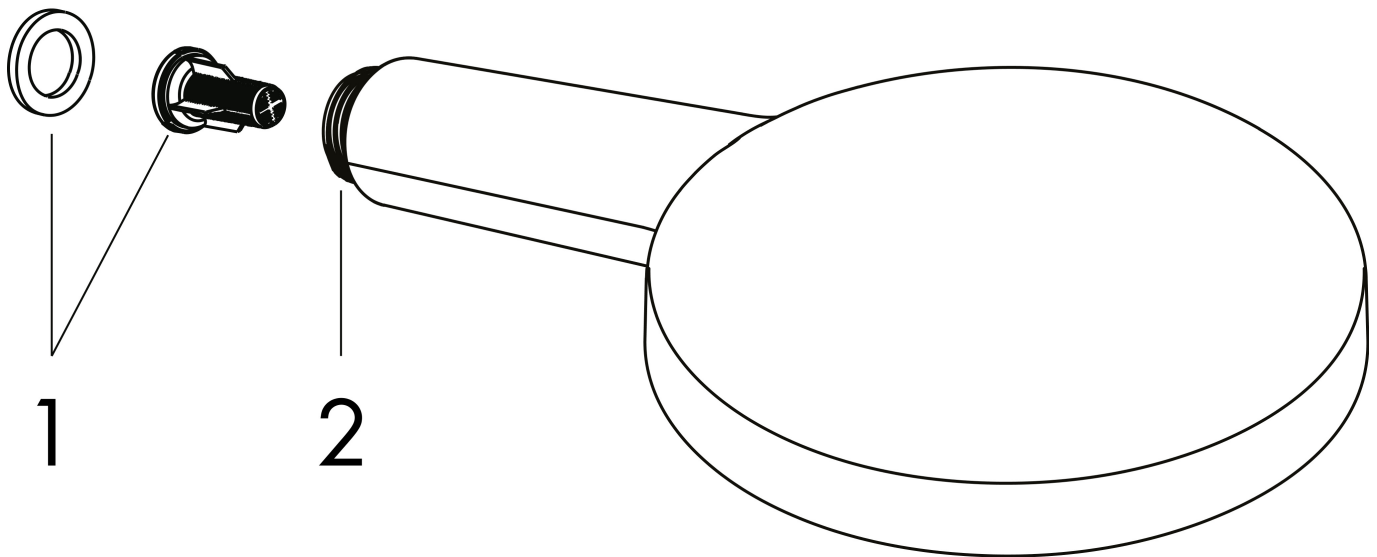

Varumärke	hansgrohe
Art. Namn	Raindance Select S Handdusch 120 3jet
Art. Nr.	26530340
RSK-nr.	8275514
Ytsikt	Borstad svart krom PVD
Pos	1

Reservdelsritning för byggnadsår: >04/20