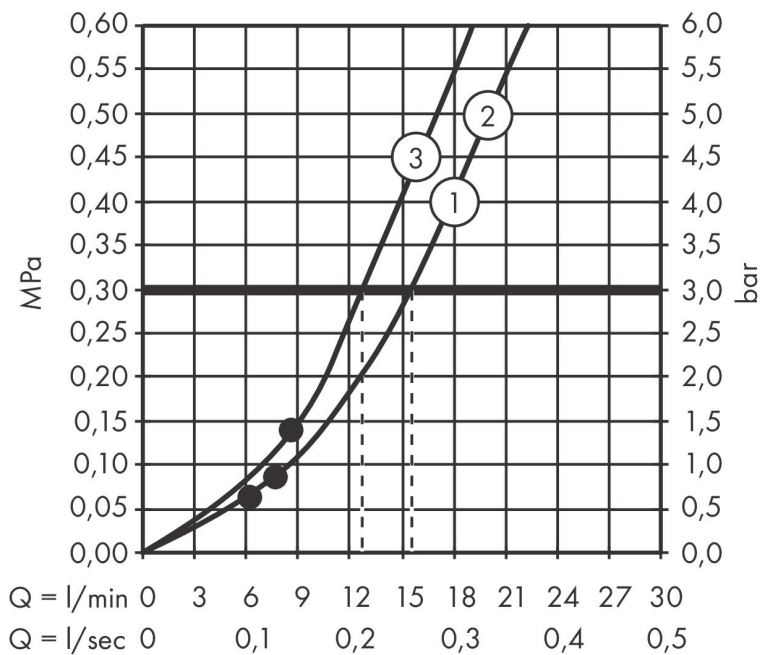

Varumärke hansgrohe
Art. Namn **Raindance Select S** Handdusch 120 3jet
Art. Nr. 26530340
RSK-nr. 8275514
Ytskikt Borstad svart krom PVD
Pos 1

Flödesdiagram

- 1 RainAir
- 2 Rain
- 3 WhirlAir

Örbrukningsvärdena uppmättes under användning med de tillhörande armaturerna (termostat/blandare/infälld ventil).