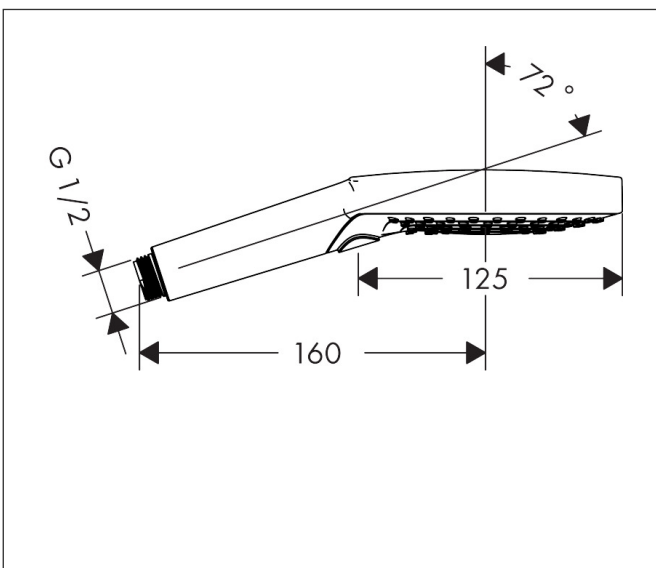

Varumärke hansgrohe
Art. Namn **Raindance Select S** Handdusch 120 3jet
Art. Nr. 26530340
RSK-nr. 8275514
Ytskikt Borstad svart krom PVD
Pos 1

Produktbild

Funktioner

- duschhuvud storlek: 125 mm
- stråltyp: Rain, RainAir, Whirl
- bekväm stråltypsinställning via Select-knapp
- maximal flödesmängd vid 3 bar: 15 l/min
- funktion från: 8,8 l/min
- med isolerat vattenflöde
- sköljbar skärmtätning
- anslutningsgänga: G 1/2"
- lämplig för genomströmningsberedare
- flödesklass: B

Ritning

Teknologi

Stråltyper