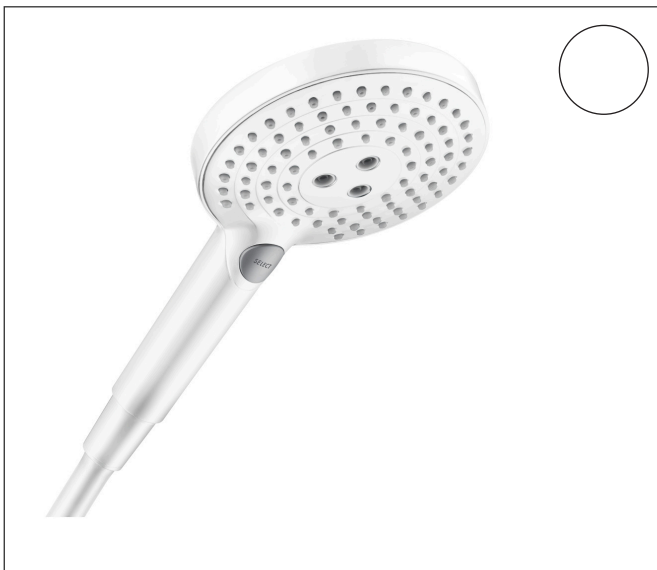

Varumärke hansgrohe
 Art. Namn **Raindance Select S** Handdusch 120 3jet
 Art. Nr. 26530700
 RSK-nr. 8275516
 Ytsikt Matt vit
 Pos 1

Produktbild

Funktioner

- duschhuvud storlek: 125 mm
- stråltyp: Rain, RainAir, Whirl
- bekväm stråltypsinställning via Select-knapp
- maximal flödesmängd vid 3 bar: 15 l/min
- funktion från: 8,8 l/min
- med isolerat vattenflöde
- sköljbar skärmtätning
- anslutningsgंगा: G 1/2"
- lämplig för genomströmningsberedare
- flödesklass: B

Ritning

Teknologi

Stråltyper

Varumärke hansgrohe
 Art. Namn **Raindance Select S** Handdusch 120 3jet
 Art. Nr. 26530700
 RSK-nr. 8275516
 Ytskikt Matt vit
 Pos 1

Flödesdiagram

- 1 RainAir
- 2 Rain
- 3 WhirlAir

Örbrukningsvärdena uppmättes under användning med de tillhörande armaturerna (termostat/blandare/infälld ventil).

| | |
|-----------|--|
| Varumärke | hansgrohe |
| Art. Namn | Raindance Select S Handdusch 120 3jet |
| Art. Nr. | 26530700 |
| RSK-nr. | 8275516 |
| Ytskikt | Matt vit |
| Pos | 1 |