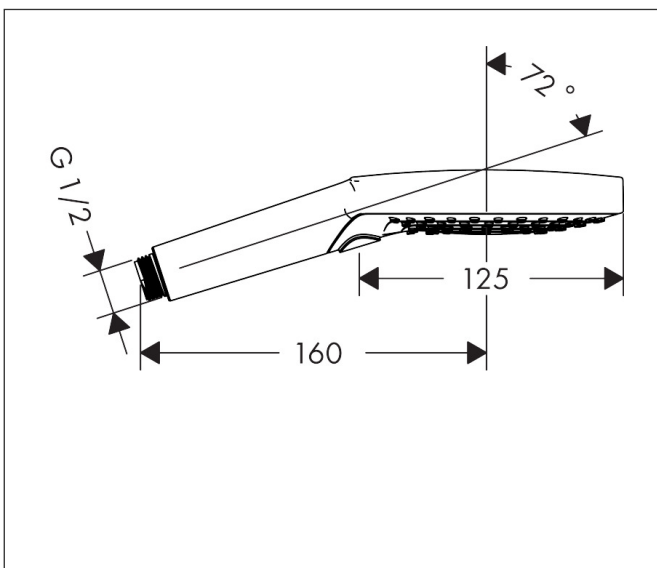

Varumärke hansgrohe
 Art. Namn **Raindance Select S** Handdusch 120 3jet
 Art. Nr. 26530700
 RSK-nr. 8275516
 Ytsikt Matt vit
 Pos 1

Produktbild

Funktioner

- duschhuvud storlek: 125 mm
- stråltyp: Rain, RainAir, Whirl
- bekväm stråltypsinställning via Select-knapp
- maximal flödesmängd vid 3 bar: 15 l/min
- funktion från: 8,8 l/min
- med isolerat vattenflöde
- sköljbar skärmtätning
- anslutningsgंगा: G 1/2"
- lämplig för genomströmningsberedare
- flödesklass: B

Ritning

Teknologi

Stråltyper

Varumärke hansgrohe
 Art. Namn **Raindance Select S** Handdusch 120 3jet
 Art. Nr. 26530700
 RSK-nr. 8275516
 Ytskikt Matt vit
 Pos 1

Flödesdiagram

- 1 RainAir
- 2 Rain
- 3 WhirlAir