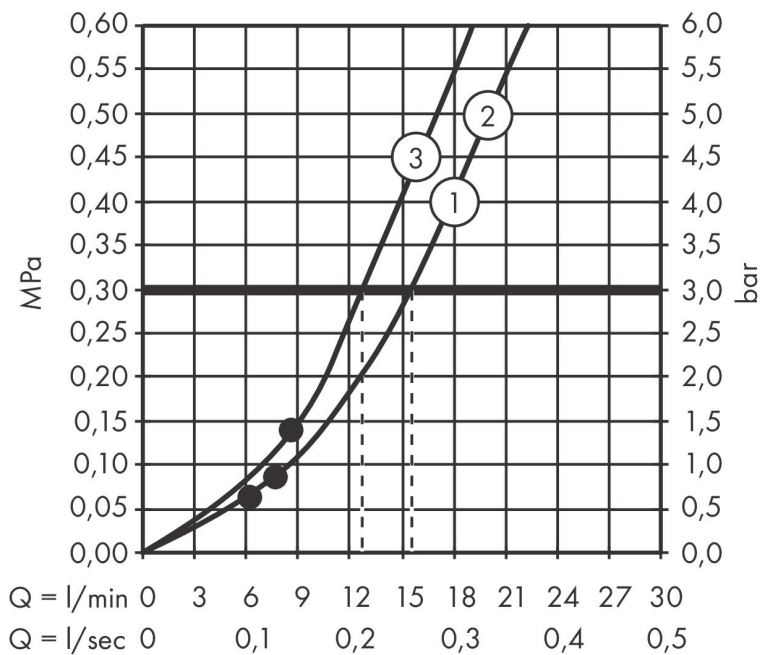

Varumärke hansgrohe
 Art. Namn **Raindance Select S** Handdusch 120 3jet
 Art. Nr. 26530700
 RSK-nr. 8275516
 Ytsikt Matt vit
 Pos 1

Produktbild

Funktioner

- duschhuvud storlek: 125 mm
- stråltyp: Rain, RainAir, Whirl
- bekväm stråltypsinställning via Select-knapp
- maximal flödesmängd vid 3 bar: 15 l/min
- funktion från: 8,8 l/min
- med isolerat vattenflöde
- sköljbar skärmtätning
- anslutningsgंगा: G 1/2"
- lämplig för genomströmningsberedare
- flödesklass: B

Ritning

Teknologi

Stråltyper

Varumärke hansgrohe
 Art. Namn **Raindance Select S** Handdusch 120 3jet
 Art. Nr. 26530700
 RSK-nr. 8275516
 Ytskikt Matt vit
 Pos 1

Flödesdiagram

- 1 RainAir
- 2 Rain
- 3 WhirlAir