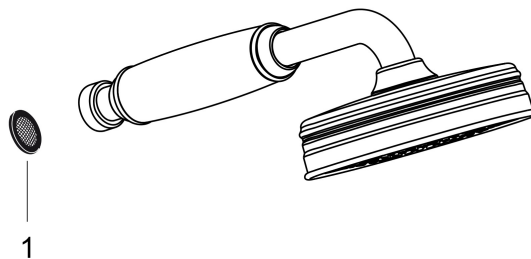

Varumärke	AXOR
Art. Namn	AXOR Montreux Handdusch 100 ljet
Art. Nr.	16320000
RSK-nr.	8275549
Ytskikt	Krom
Pos	1

Reservdelsritning för byggnadsår: >04/06