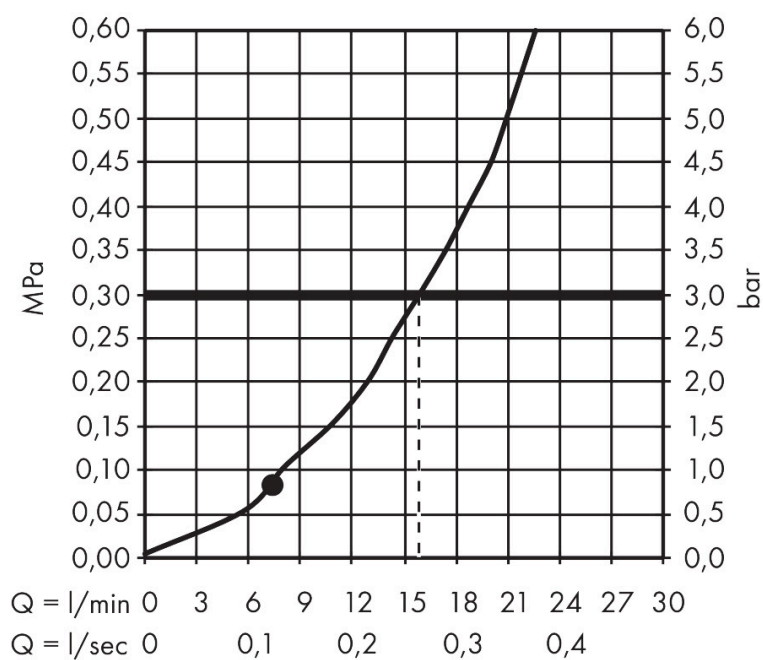

Varumärke AXOR
Art. Namn **AXOR Montreux** Handdusch 100 1jet
Art. Nr. 16320000
RSK-nr. 8275549
Ytsikt Krom
Pos 1

Flödesdiagram

Örbrukningsvärdena uppmättes under användning med de tillhörande armaturerna (termostat/blandare/infälld ventil).