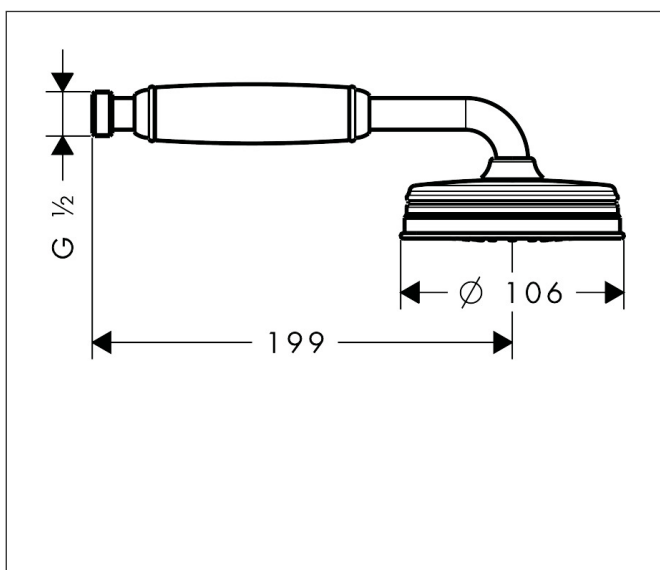

Varumärke	AXOR
Art. Namn	AXOR Montreux Handdusch 100 1jet
Art. Nr.	16320000
RSK-nr.	8275549
Ytsikt	Krom
Pos	1

Produktbild

Funktioner

- duschhuvud storlek: 100 mm
- stråltyp: RainAir
- maximal flödesmängd vid 3 bar: 16 l/min
- sköljbar skärmtätning
- anslutningsgänga: G 1/2"
- lämplig för genomströmningsberedare
- flödesklass: B

Ritning

Teknologi

Stråltyper

Varumärke AXOR
 Art. Namn **AXOR Montreux** Handdusch 100 1jet
 Art. Nr. 16320000
 RSK-nr. 8275549
 Ytsikt Krom
 Pos 1

Flödesdiagram

Örbrukningsvärdena uppmättes under användning med de tillhörande armaturerna (termostat/blandare/infälld ventil).

Varumärke	AXOR
Art. Namn	AXOR Montreux Handdusch 100 ljet
Art. Nr.	16320000
RSK-nr.	8275549
Ytskikt	Krom
Pos	1

Reservdelsritning för byggnadsår: >04/06

Varumärke AXOR
Art. Namn **AXOR Montreux** Handdusch 100 ljet
Art. Nr. 16320000
RSK-nr. 8275549
Ytskikt Krom
Pos 1