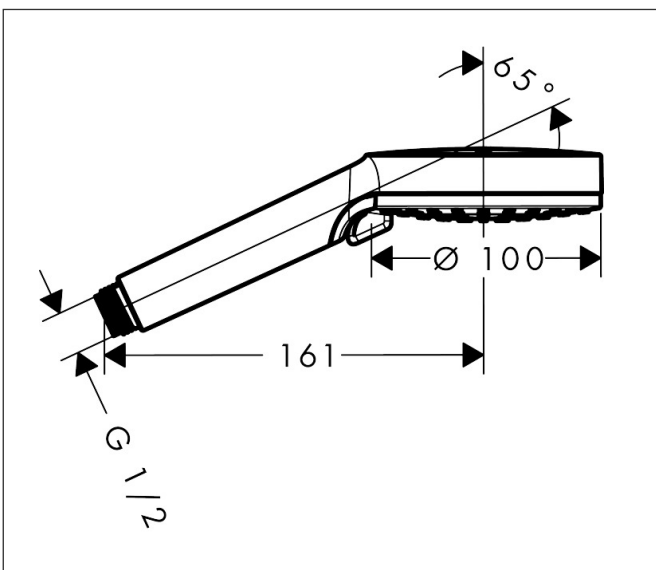

Varumärke	hansgrohe
Art. Namn	Vernis Blend Handdusch 100 Vario
Art. Nr.	26270670
RSK-nr.	8275552
Ytsikt	Matt svart
Pos	1

Produktbild

Funktioner

- duschhuvud storlek: 100 mm
- stråltyp: Rain, IntenseRain
- stråltypsomställning med vridbar strålskiva
- maximal flödesmängd vid 3 bar: 15,2 l/min
- funktion från: 6,8 l/min
- med isolerat vattenflöde
- sköljbar skärmtätning
- anslutningsgänga: G 1/2"
- lämplig för genomströmningsberedare
- flödesklass: B

Ritning

Teknologi

Stråltyper

Varumärke hansgrohe
 Art. Namn **Vernis Blend** Handdusch 100 Vario
 Art. Nr. 26270670
 RSK-nr. 8275552
 Ytskikt Matt svart
 Pos 1

Flödesdiagram

1 Rain
 2 IntenseRain

Örbrukningsvärdena uppmättes under användning med de tillhörande armaturerna (termostat/blandare/infälld ventil).