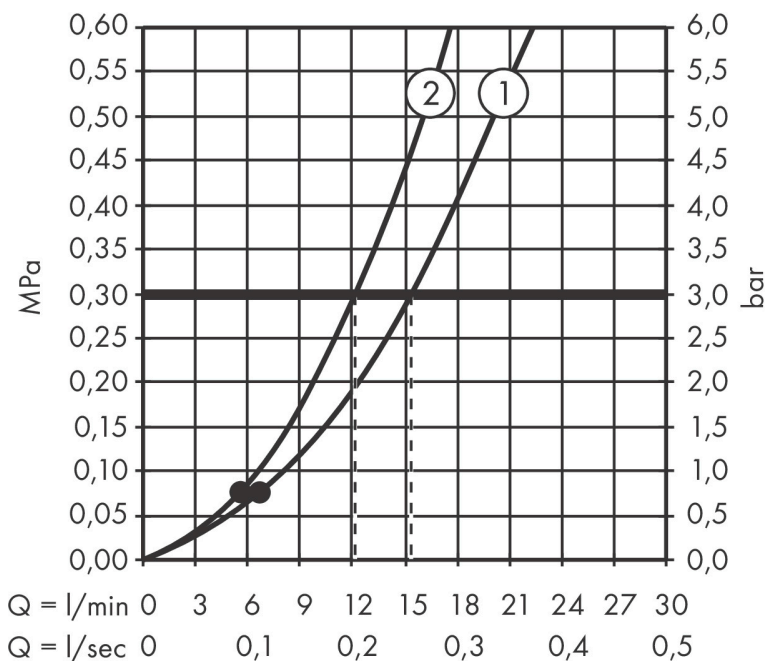

Varumärke	hansgrohe
Art. Namn	Vernis Blend Handdusch 100 Vario
Art. Nr.	26270670
RSK-nr.	8275552
Ytsikt	Matt svart
Pos	1

Produktbild

Funktioner

- duschhuvud storlek: 100 mm
- stråltyp: Rain, IntenseRain
- stråltypsomställning med vridbar strålskiva
- maximal flödesmängd vid 3 bar: 15,2 l/min
- funktion från: 6,8 l/min
- med isolerat vattenflöde
- sköljbar skärmtätning
- anslutningsgänga: G 1/2"
- lämplig för genomströmningsberedare
- flödesklass: B

Ritning

Teknologi

Stråltyper

Varumärke hansgrohe
 Art. Namn **Vernis Blend** Handdusch 100 Vario
 Art. Nr. 26270670
 RSK-nr. 8275552
 Ytskikt Matt svart
 Pos 1

Flödesdiagram

1 Rain
 2 IntenseRain

Örbrukningsvärdena uppmättes under användning med de tillhörande armaturerna (termostat/blandare/infälld ventil).