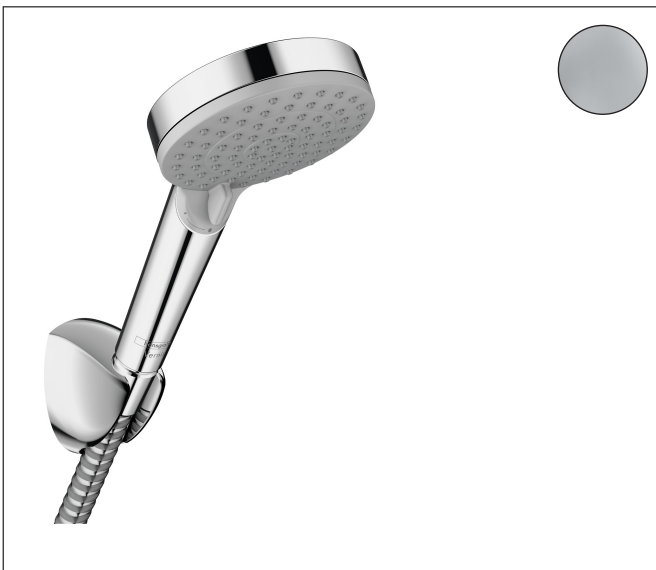

Varumärke	hansgrohe
Art. Namn	Vernis Blend Duschhållareset Vario med duschslang 160 cm
Art. Nr.	26273000
RSK-nr.	8275553
Ytsikt	Krom
Pos	1

Produktbild

Funktioner

- består av: handdusch, duschhållare, duschslang
- duschhuvud storlek: 100 mm
- stråltyp: Rain, IntenseRain
- stråltypsombeställning med vridbar strålskiva
- maximal flödesmängd vid 3 bar: 15,2 l/min
- duschslang med konformad mutter i båda ändarna
- duschslangens längd: 1600 mm
- integrerad hållare
- duschhållare av plast
- väggmontering: monteras med skruvar
- sköljbar skärmtätning
- ljudklass: I
- flödesklass: Z

Ritning

Teknologi

Stråltyper

Varumärke hansgrohe
 Art. Namn **Vernis Blend** Duschhållareset Vario med duschslang 160 cm
 Art. Nr. 26273000
 RSK-nr. 8275553
 Ytskikt Krom
 Pos 1

Flödesdiagram

1 Rain
 2 IntenseRain

Örbrukningsvärdena uppmättes under användning med de tillhörande armaturerna (termostat/blandare/infälld ventil).

Varumärke	hansgrohe
Art. Namn	Vernis Blend Duschhållareset Vario med duschslang 160 cm
Art. Nr.	26273000
RSK-nr.	8275553
Ytskikt	Krom
Pos	1

Reservdelsritning för byggnadsår: >01/21

Varumärke hansgrohe
Art. Namn **Vernis Blend** Duschhållareset Vario med duschslang 160 cm
Art. Nr. 26273000
RSK-nr. 8275553
Ytsikt Krom
Pos 1

Reservdelista för byggnadsår: >01/21