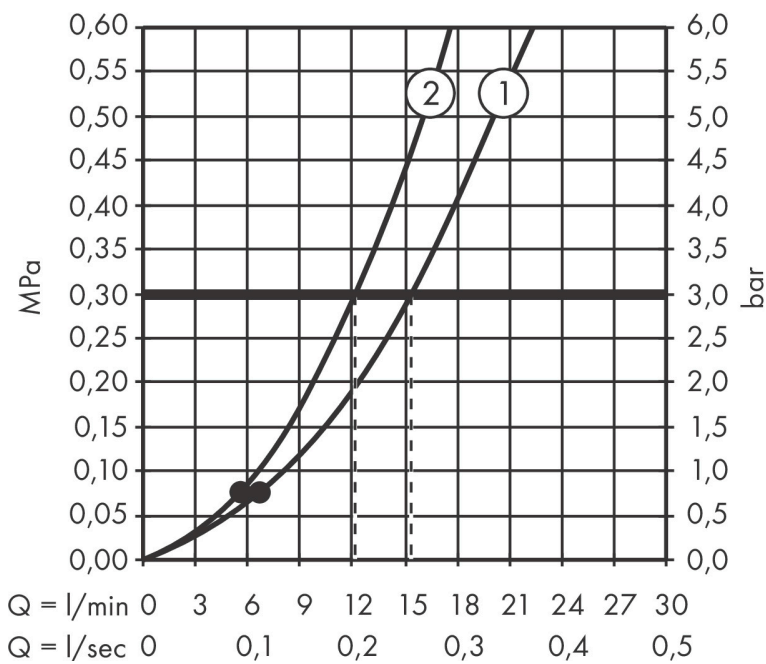

Varumärke	hansgrohe
Art. Namn	Vernis Blend Duschhållareset Vario med duschslang 160 cm
Art. Nr.	26273000
RSK-nr.	8275553
Ytsikt	Krom
Pos	1

Produktbild

Funktioner

- består av: handdusch, duschhållare, duschslang
- duschhuvud storlek: 100 mm
- stråltyp: Rain, IntenseRain
- stråltypsombeställning med vridbar strålskiva
- maximal flödesmängd vid 3 bar: 15,2 l/min
- duschslang med konformad mutter i båda ändarna
- duschslangens längd: 1600 mm
- integrerad hållare
- duschhållare av plast
- väggmontering: monteras med skruvar
- sköljbar skärmtätning
- ljudklass: I
- flödesklass: Z

Ritning

Teknologi

Stråltyper

Varumärke hansgrohe
 Art. Namn **Vernis Blend** Duschhållareset Vario med duschslang 160 cm
 Art. Nr. 26273000
 RSK-nr. 8275553
 Ytskikt Krom
 Pos 1

Flödesdiagram

1 Rain
 2 IntenseRain