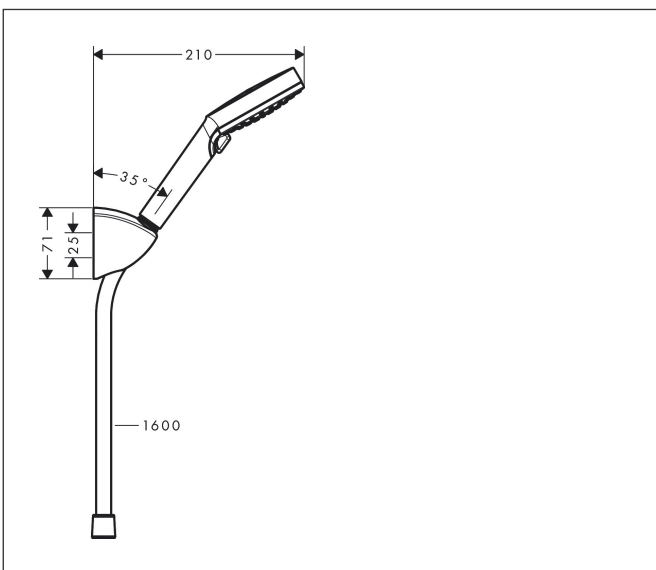

Varumärke	hansgrohe
Art. Namn	Vernis Blend Duschhållareset Vario med duschslang 160 cm
Art. Nr.	26273000
RSK-nr.	8275553
Ytsikt	Krom
Pos	1

Produktbild

Funktioner

- består av: handdusch, duschhållare, duschslang
- duschhuvud storlek: 100 mm
- stråltyp: Rain, IntenseRain
- stråltypsombeställning med vridbar strålskiva
- maximal flödesmängd vid 3 bar: 15,2 l/min
- duschslang med konformad mutter i båda ändarna
- duschslangens längd: 1600 mm
- integrerad hållare
- duschhållare av plast
- väggmontering: monteras med skruvar
- sköljbar skärmtätning
- ljudklass: I
- flödesklass: Z

Ritning

Teknologi

Stråltyper

Varumärke hansgrohe
 Art. Namn **Vernis Blend** Duschhållareset Vario med duschslang 160 cm
 Art. Nr. 26273000
 RSK-nr. 8275553
 Ytskikt Krom
 Pos 1

Flödesdiagram

1 Rain
 2 IntenseRain

Örbrukningsvärdena uppmättes under användning med de tillhörande armaturerna (termostat/blandare/infälld ventil).

Varumärke	hansgrohe
Art. Namn	Vernis Blend Duschhållareset Vario med duschslang 160 cm
Art. Nr.	26273000
RSK-nr.	8275553
Ytskikt	Krom
Pos	1

Reservdelsritning för byggnadsår: >01/21

Varumärke hansgrohe
Art. Namn **Vernis Blend** Duschhållareset Vario med duschslang 160 cm
Art. Nr. 26273000
RSK-nr. 8275553
Ytsikt Krom
Pos 1

Reservdelista för byggnadsår: >01/21