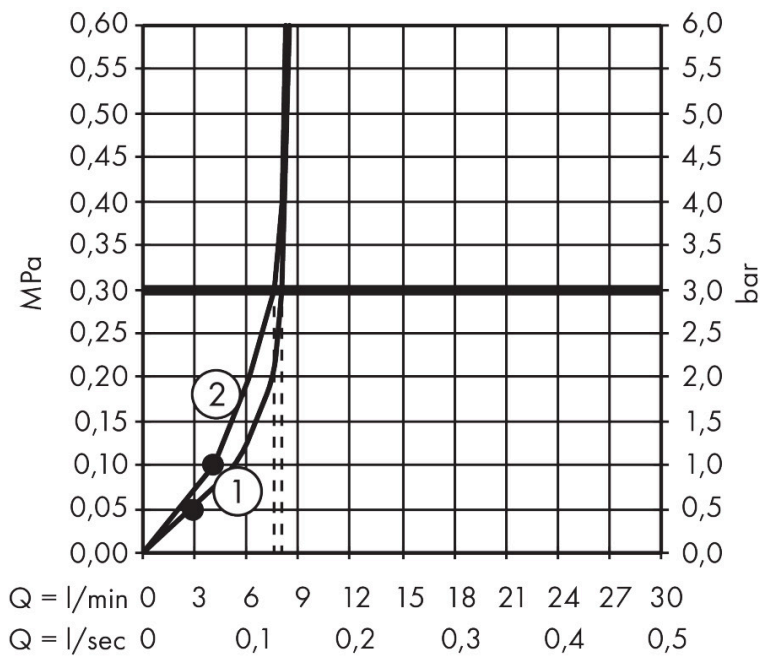

Varumärke	hansgrohe
Art. Namn	Vernis Blend Handdusch 100 Vario EcoSmart
Art. Nr.	26340670
RSK-nr.	8275555
Ytsikt	Matt svart
Pos	1

Produktbild

Funktioner

- duschhuvud storlek: 100 mm
- stråltyp: Rain, IntenseRain
- stråltypsombeställning med vridbar strålskiva
- maximal flödesmängd vid 3 bar: 6,7 l/min
- funktion från: 4 l/min
- med isolerat vattenflöde
- sköljbar skärmtätning
- anslutningsgänga: G 1/2"
- lämplig för genomströmningsberedare
- flödesklass: Z
- EU taxonomy: max 8 l/min - (DNSH)
- LEED: 25% reduktion - max. 7,1 l/min
- BREEAM: nivå 2 - max. 8,0 l/min

Ritning

Teknologi

Stråltyper

Varumärke hansgrohe
 Art. Namn **Vernis Blend** Handdusch 100 Vario EcoSmart
 Art. Nr. 26340670
 RSK-nr. 8275555
 Ytskikt Matt svart
 Pos 1

Flödesdiagram

1 Rain
 2 IntenseRain

Örbrukningsvärdena uppmättes under användning med de tillhörande armaturerna (termostat/blandare/infälld ventil).