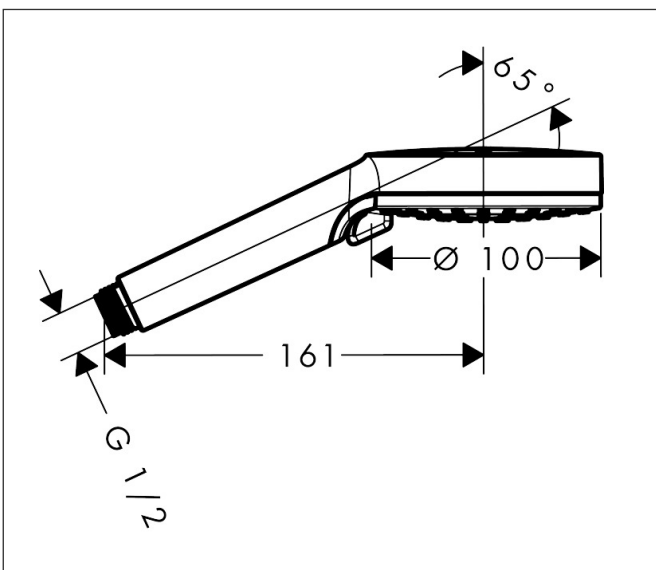

Varumärke	hansgrohe
Art. Namn	Vernis Blend Handdusch 100 Vario EcoSmart
Art. Nr.	26340670
RSK-nr.	8275555
Ytsikt	Matt svart
Pos	1

Produktbild

Funktioner

- duschhuvud storlek: 100 mm
- stråltyp: Rain, IntenseRain
- stråltypsombeställning med vridbar strålskiva
- maximal flödesmängd vid 3 bar: 6,7 l/min
- funktion från: 4 l/min
- med isolerat vattenflöde
- sköljbar skärmtätning
- anslutningsgänga: G 1/2"
- lämplig för genomströmningsberedare
- flödesklass: Z
- EU taxonomy: max 8 l/min - (DNSH)
- LEED: 25% reduktion - max. 7,1 l/min
- BREEAM: nivå 2 - max. 8,0 l/min

Ritning

Teknologi

Stråltyper

Varumärke hansgrohe
 Art. Namn **Vernis Blend** Handdusch 100 Vario EcoSmart
 Art. Nr. 26340670
 RSK-nr. 8275555
 Ytskikt Matt svart
 Pos 1

Flödesdiagram

1 Rain
 2 IntenseRain

Örbrukningsvärdena uppmättes under användning med de tillhörande armaturerna (termostat/blandare/infälld ventil).