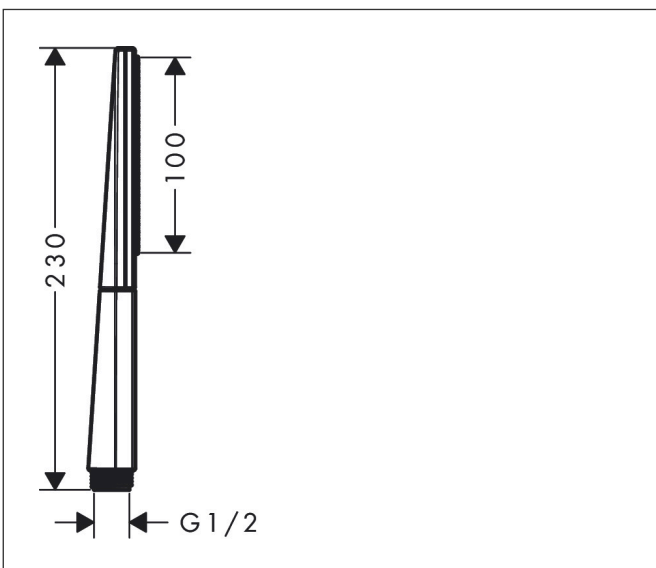

Varumärke hansgrohe
Art. Namn **Rainfinity** Pinnhanddusch 100 1jet
Art. Nr. 26866140
RSK-nr. 8275568
Ytskikt Borstad brons PVD
Pos 1

Produktbild

Funktioner

- duschhuvud storlek: 100 x 38 mm
- stråltyp: PowderRain
- maximal flödesmängd vid 3 bar: 13,8 l/min
- funktion från: 5,5 l/min
- med isolerat vattenflöde
- sköljbar skärmtätning
- anslutningsgänga: G 1/2"
- lämplig för genomströmningsberedare
- BREEAM: baslinje - max. 14,0 l/min

Ritning

Teknologi

Stråltyper