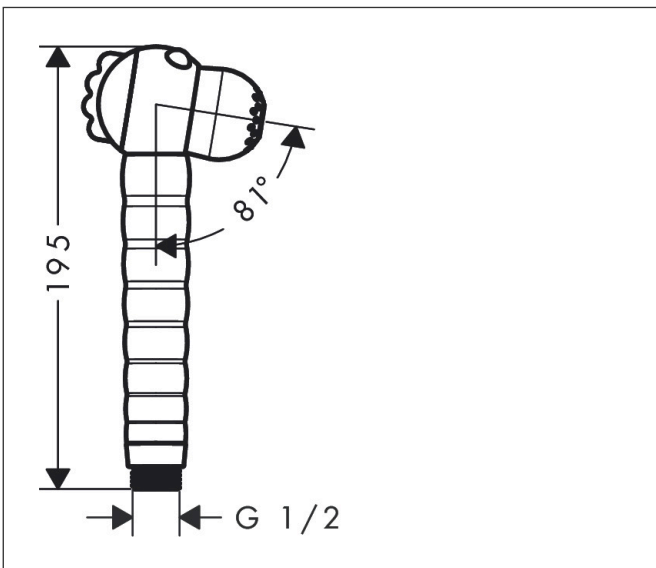

Varumärke hansgrohe
 Art. Namn **Jocolino** Barnhanddusch krokodil 2jet
 Art. Nr. 28788570
 RSK-nr. 8275573
 Pos 1

Produktbild

Funktioner

- duschhuvud storlek: 27 mm
- stråltyp: Rain, MonoRain
- stråltypsomställning med vridbar strålskiva
- maximal flödesmängd vid 3 bar: 11 l/min
- funktion från: 5 l/min
- ergonomiskt grepp, perfekt för mindre händer
- ögon som interagerar med barnet
- kalk på munstycket avlägsnas automatiskt när man vrider för att växla stråltyp
- med isolerat vattenflöde
- sköljbar skärmtätning
- anslutningsgänga: G 1/2"
- lämplig för genomströmningsberedare
- flödesklass: A
- BREEAM: baslinje - max. 14,0 l/min

Ritning

Teknologi

Stråltyper

Varumärke hansgrohe
 Art. Namn **Jocolino** Barnhanddusch krokodil 2jet
 Art. Nr. 28788570
 RSK-nr. 8275573
 Pos 1

Flödesdiagram

1 Rain
 2 Monostråle

Örbrukningsvärdena uppmättes under användning med de tillhörande armaturerna (termostat/blandare/infälld ventil).