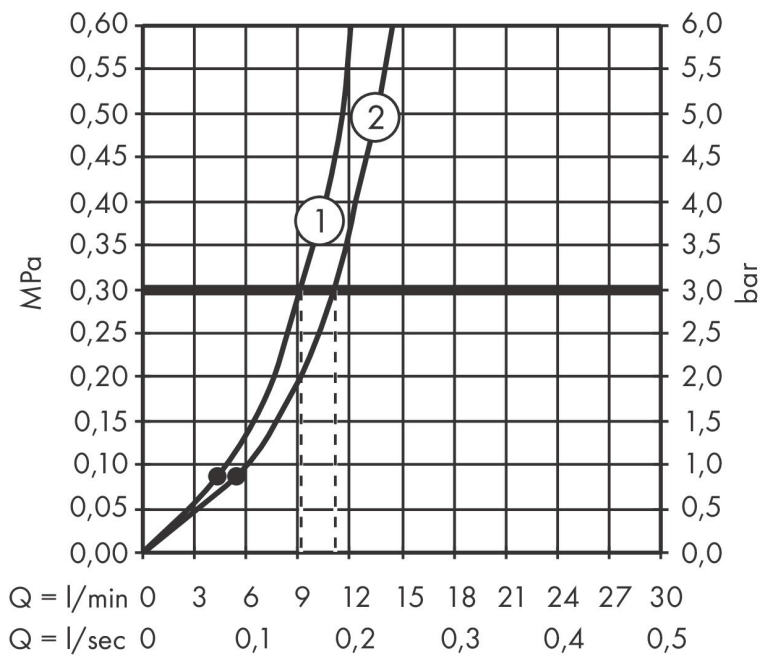

Varumärke hansgrohe
 Art. Namn **Jocolino** Barnhanddusch krokodil 2jet
 Art. Nr. 28788570
 RSK-nr. 8275573
 Pos 1

Produktbild

Funktioner

- duschhuvud storlek: 27 mm
- stråltyp: Rain, MonoRain
- stråltypsomställning med vridbar strålskiva
- maximal flödesmängd vid 3 bar: 11 l/min
- funktion från: 5 l/min
- ergonomiskt grepp, perfekt för mindre händer
- ögon som interagerar med barnet
- kalk på munstycket avlägsnas automatiskt när man vrider för att växla stråltyp
- med isolerat vattenflöde
- sköljbar skärmtätning
- anslutningsgänga: G 1/2"
- lämplig för genomströmningsberedare
- flödesklass: A
- BREEAM: baslinje - max. 14,0 l/min

Ritning

Teknologi

Stråltyper

Varumärke hansgrohe
 Art. Namn **Jocolino** Barnhanddusch krokodil 2jet
 Art. Nr. 28788570
 RSK-nr. 8275573
 Pos 1

Flödesdiagram

1 Rain
 2 Monostråle

Örbrukningsvärdena uppmättes under användning med de tillhörande armaturerna (termostat/blandare/infälld ventil).