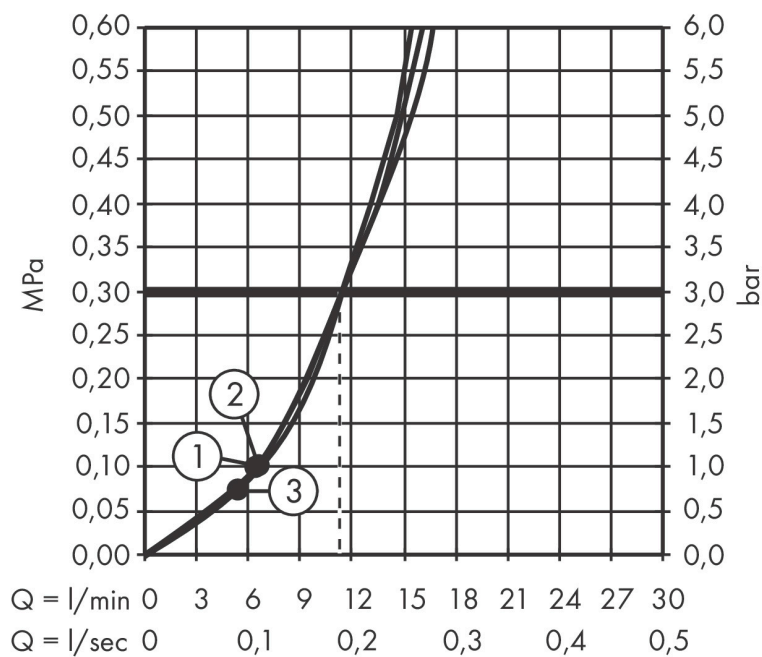

Varumärke hansgrohe
Art. Namn **Pulsify Select S** Handdusch 105 3jet Activation
Art. Nr. 24100700
RSK-nr. 8275581
Ytskikt Matt vit
Pos 1

Flödesdiagram

- 1 Mono
- 2 PowderRain
- 3 IntenseRain

Örbrukningsvärdena uppmättes under användning med de tillhörande armaturerna (termostat/blandare/infälld ventil).