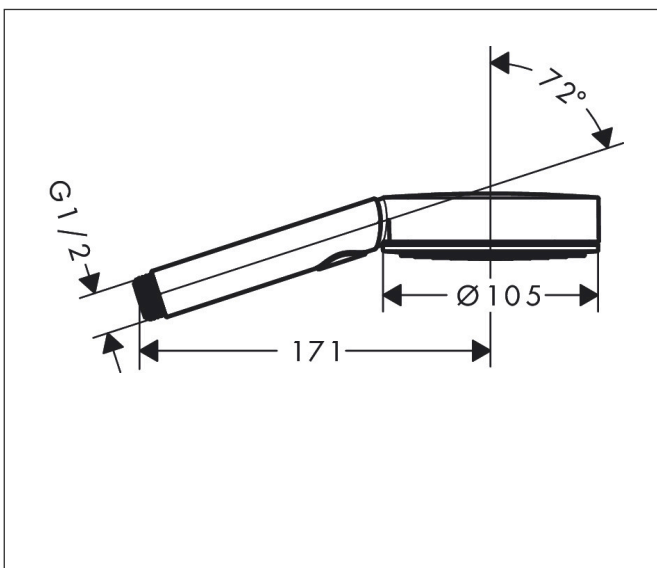

Varumärke hansgrohe
Art. Namn **Pulsify Select S** Handdusch 105 3jet Activation
Art. Nr. 24100700
RSK-nr. 8275581
Ytsikt Matt vit
Pos 1

reddot winner 2021

Produktbild

Funktioner

- duschhuvud storlek: 105 mm
- stråltyp: PowderRain, IntenseRain, MonoRain
- bekväm stråltypsombeställning via Select-knapp
- maximal flödesmängd vid 3 bar: 11,5 l/min
- funktion från: 6,5 l/min
- med isolerat vattenflöde
- sköljbar silinsats
- anslutningsgänga: G 1/2"
- lämplig för genomströmningsberedare
- flödesklass: A
- BREEAM: baslinje - max. 14,0 l/min

Ritning

Teknologi

Stråltyper