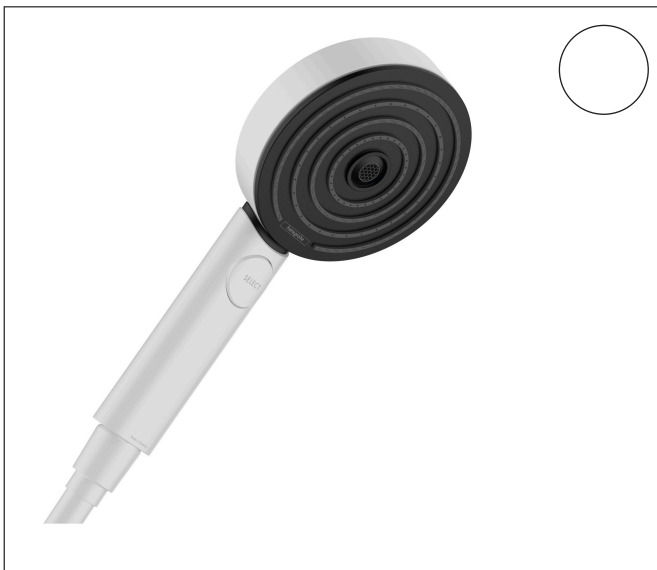

Varumärke hansgrohe  
 Art. Namn **Pulsify Select S** Handdusch 105 3jet Activation  
 Art. Nr. 24100700  
 RSK-nr. 8275581  
 Ytsikt Matt vit  
 Pos 1

reddot winner 2021

## Funktioner

- duschhuvud storlek: 105 mm
- stråltyp: PowderRain, IntenseRain, MonoRain
- bekväm stråltypsombeställning via Select-knapp
- maximal flödesmängd vid 3 bar: 11,5 l/min
- funktion från: 6,5 l/min
- med isolerat vattenflöde
- sköljbar silinsats
- anslutningsgänga: G 1/2"
- lämplig för genomströmningsberedare
- flödesklass: A
- BREEAM: baslinje - max. 14,0 l/min