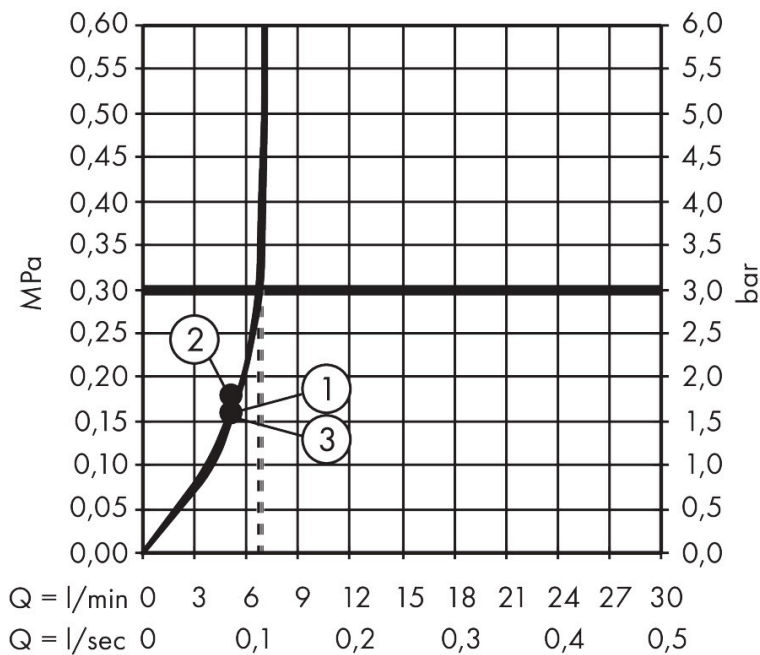

Varumärke	hansgrohe
Art. Namn	Pulsify Select S Handdusch 105 3jet Activation EcoSmart
Art. Nr.	24101700
RSK-nr.	8275584
Ytsikt	Matt vit
Pos	1

reddot winner 2021

Produktbild

Funktioner

- duschhuvud storlek: 105 mm
- stråltyp: PowderRain, IntenseRain, MonoRain
- bekväm stråltypsomställning via Select-knapp
- maximal flödesmängd vid 3 bar: 6,9 l/min
- funktion från: 5,1 l/min
- med isolerat vattenflöde
- sköljbar silinsats
- anslutningsgänga: G 1/2"
- lämplig för genomströmningsberedare
- flödesklass: Z
- EU taxonomy: max 8 l/min - (DNSH)
- LEED: 25% reduktion - max. 7,1 l/min
- BREEAM: nivå 2 - max. 8,0 l/min

Ritning

Teknologi

Stråltyper

Varumärke hansgrohe
 Art. Namn **Pulsify Select S** Handdusch 105 3jet Activation EcoSmart
 Art. Nr. 24101700
 RSK-nr. 8275584
 Ytskikt Matt vit
 Pos 1

Flödesdiagram

- 1 PowderRain
- 2 Monostråle
- 3 IntenseRain

Örbrukningsvärdena uppmättes under användning med de tillhörande armaturerna (termostat/blandare/infälld ventil).

Varumärke	hansgrohe
Art. Namn	Pulsify Select S Handdusch 105 3jet Activation EcoSmart
Art. Nr.	24101700
RSK-nr.	8275584
Ytsikt	Matt vit
Pos	1