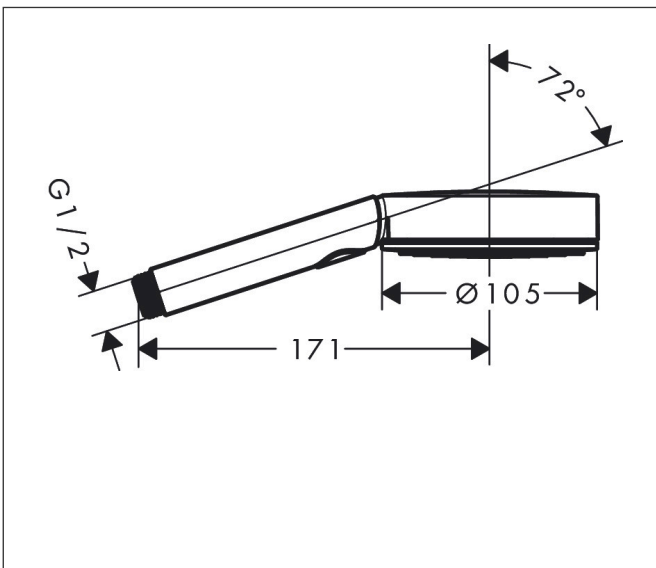

Varumärke	hansgrohe
Art. Namn	Pulsify Select S Handdusch 105 3jet Activation EcoSmart
Art. Nr.	24101700
RSK-nr.	8275584
Ytsikt	Matt vit
Pos	1

reddot winner 2021

Produktbild

Funktioner

- duschhuvud storlek: 105 mm
- stråltyp: PowderRain, IntenseRain, MonoRain
- bekväm stråltypsomställning via Select-knapp
- maximal flödesmängd vid 3 bar: 6,9 l/min
- funktion från: 5,1 l/min
- med isolerat vattenflöde
- sköljbar silinsats
- anslutningsgänga: G 1/2"
- lämplig för genomströmningsberedare
- flödesklass: Z
- EU taxonomy: max 8 l/min - (DNSH)
- LEED: 25% reduktion - max. 7,1 l/min
- BREEAM: nivå 2 - max. 8,0 l/min

Ritning

Teknologi

Stråltyper

Varumärke hansgrohe
 Art. Namn **Pulsify Select S** Handdusch 105 3jet Activation EcoSmart
 Art. Nr. 24101700
 RSK-nr. 8275584
 Ytskikt Matt vit
 Pos 1

Flödesdiagram

- 1 PowderRain
- 2 Monostråle
- 3 IntenseRain