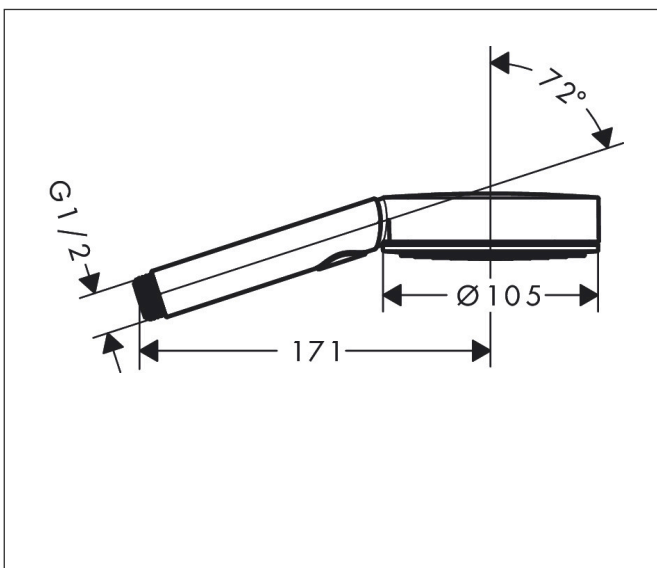

Varumärke	hansgrohe
Art. Namn	Pulsify Select S Handdusch 105 3jet Relaxation EcoSmart
Art. Nr.	24111700
RSK-nr.	8275590
Ytsikt	Matt vit
Pos	1

reddot winner 2021

Produktbild

Funktioner

- duschhuvud storlek: 105 mm
- stråltyp: PowderRain, IntenseRain, Massagestråle
- bekväm stråltypsombeställning via Select-knapp
- maximal flödesmängd vid 3 bar: 6,9 l/min
- funktion från: 5,1 l/min
- med isolerat vattenflöde
- sköljbar silinsats
- anslutningsgänga: G 1/2"
- lämplig för genomströmningsberedare
- flödesklass: Z
- EU taxonomy: max 8 l/min - (DNSH)
- LEED: 25% reduktion - max. 7,1 l/min
- BREEAM: nivå 2 - max. 8,0 l/min

Ritning

Teknologi

Stråltyper

Varumärke hansgrohe
 Art. Namn **Pulsify Select S** Handdusch 105 3jet Relaxation EcoSmart
 Art. Nr. 24111700
 RSK-nr. 8275590
 Ytskikt Matt vit
 Pos 1

Flödesdiagram

- 1 PowderRain
- 2 Massage
- 3 IntenseRain

Örbrukningsvärdena uppmättes under användning med de tillhörande armaturerna (termostat/blandare/infälld ventil).

Varumärke	hansgrohe
Art. Namn	Pulsify Select S Handdusch 105 3jet Relaxation EcoSmart
Art. Nr.	24111700
RSK-nr.	8275590
Ytskikt	Matt vit
Pos	1