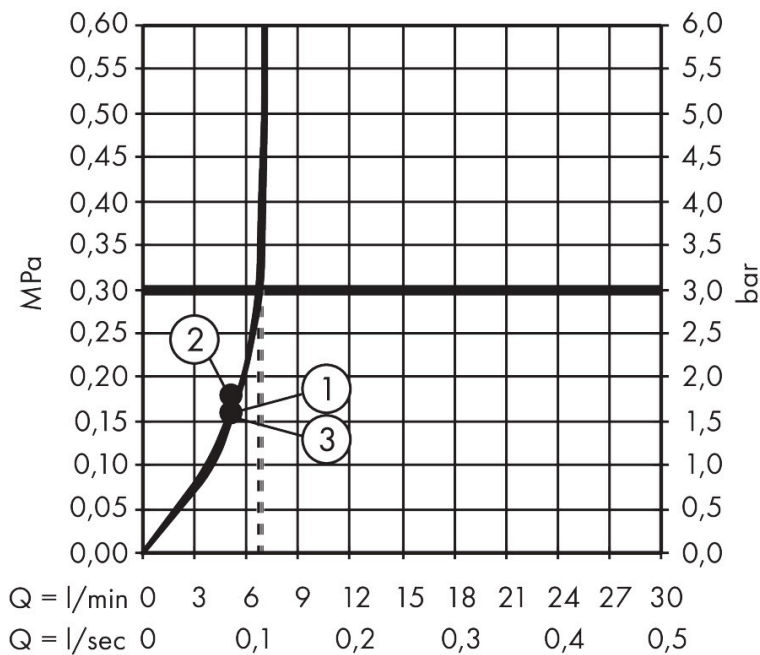

Varumärke	hansgrohe
Art. Namn	Pulsify Select S Handdusch 105 3jet Relaxation EcoSmart
Art. Nr.	24111700
RSK-nr.	8275590
Ytsikt	Matt vit
Pos	1

reddot winner 2021

Produktbild

Funktioner

- duschhuvud storlek: 105 mm
- stråltyp: PowderRain, IntenseRain, Massagestråle
- bekväm stråltypsombeställning via Select-knapp
- maximal flödesmängd vid 3 bar: 6,9 l/min
- funktion från: 5,1 l/min
- med isolerat vattenflöde
- sköljbar silinsats
- anslutningsgänga: G 1/2"
- lämplig för genomströmningsberedare
- flödesklass: Z
- EU taxonomy: max 8 l/min - (DNSH)
- LEED: 25% reduktion - max. 7,1 l/min
- BREEAM: nivå 2 - max. 8,0 l/min

Ritning

Teknologi

Stråltyper

Varumärke hansgrohe
 Art. Namn **Pulsify Select S** Handdusch 105 3jet Relaxation EcoSmart
 Art. Nr. 24111700
 RSK-nr. 8275590
 Ytskikt Matt vit
 Pos 1

Flödesdiagram

- 1 PowderRain
- 2 Massage
- 3 IntenseRain

Örbrukningsvärdena uppmättes under användning med de tillhörande armaturerna (termostat/blandare/infälld ventil).

Varumärke	hansgrohe
Art. Namn	Pulsify Select S Handdusch 105 3jet Relaxation EcoSmart
Art. Nr.	24111700
RSK-nr.	8275590
Ytskikt	Matt vit
Pos	1