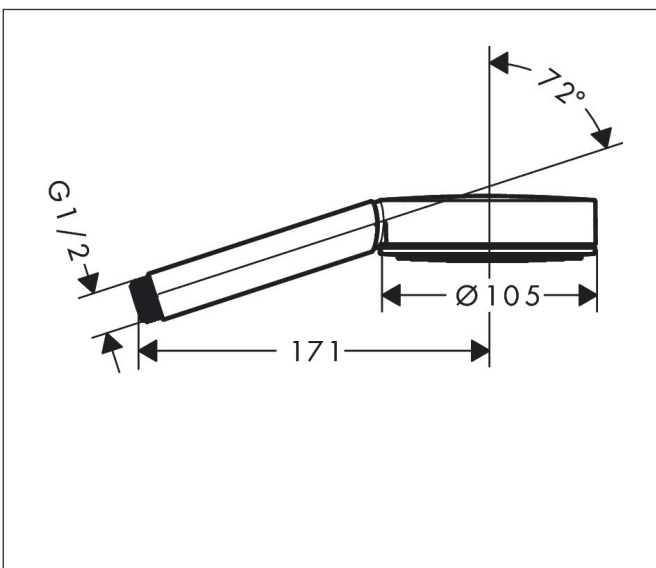

Varumärke hansgrohe
 Art. Namn **Pulsify S** Handdusch 105 1jet
 Art. Nr. 24120000
 RSK-nr. 8275591
 Ytsikt Krom
 Pos 1

reddot winner 2021

Produktbild

Funktioner

- duschhuvud storlek: 105 mm
- stråltyp: PowderRain
- maximal flödesmängd vid 3 bar: 13,5 l/min
- funktion från: 5,4 l/min
- med isolerat vattenflöde
- sköljbar silinsats
- anslutningsgänga: G 1/2"
- lämplig för genomströmningsberedare
- flödesklass: S
- BREEAM: baslinje - max. 14,0 l/min

Ritning

Teknologi

Stråltyper

Varumärke hansgrohe
 Art. Namn **Pulsify S** Handdusch 105 1jet
 Art. Nr. 24120000
 RSK-nr. 8275591
 Ytskikt Krom
 Pos 1

Flödesdiagram

Varumärke	hansgrohe
Art. Namn	Pulsify S Handdusch 105 1jet
Art. Nr.	24120000
RSK-nr.	8275591
Ytskikt	Krom
Pos	1

Reservdelsritning för byggnadsår: >06/21

Varumärke hansgrohe
 Art. Namn **Pulsify S** Handdusch 105 1jet
 Art. Nr. 24120000
 RSK-nr. 8275591
 Ytskikt Krom
 Pos 1

Reservdelstlista för byggnadsår: >06/21

Pos.	Beskrivning	Art.nr.
1	Sil	92672000
2	Tätning	98058000