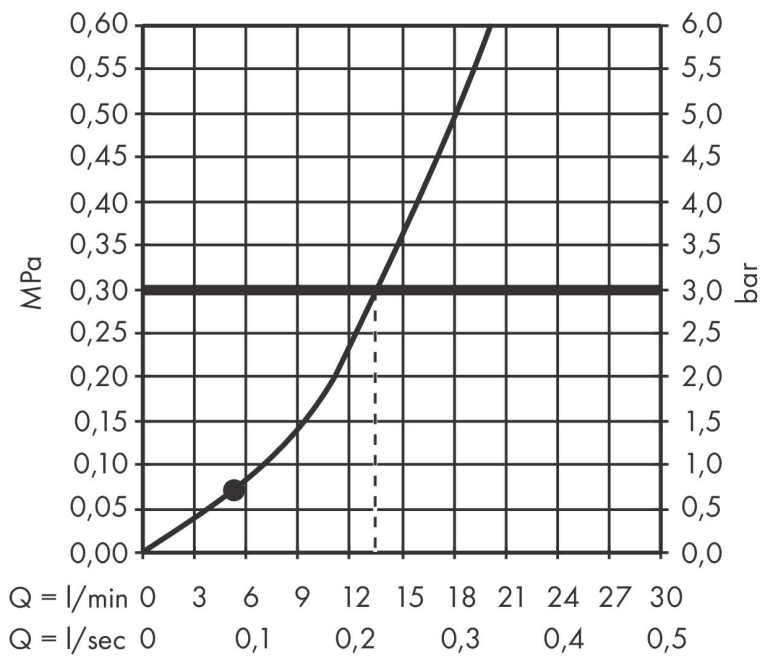

Varumärke hansgrohe
 Art. Namn **Pulsify S** Handdusch 105 1jet
 Art. Nr. 24120000
 RSK-nr. 8275591
 Ytsikt Krom
 Pos 1

reddot winner 2021

Produktbild

Funktioner

- duschhuvud storlek: 105 mm
- stråltyp: PowderRain
- maximal flödesmängd vid 3 bar: 13,5 l/min
- funktion från: 5,4 l/min
- med isolerat vattenflöde
- sköljbar silinsats
- anslutningsgänga: G 1/2"
- lämplig för genomströmningsberedare
- flödesklass: S
- BREEAM: baslinje - max. 14,0 l/min

Ritning

Teknologi

Stråltyper

Varumärke hansgrohe
 Art. Namn **Pulsify S** Handdusch 105 1jet
 Art. Nr. 24120000
 RSK-nr. 8275591
 Ytskikt Krom
 Pos 1

Flödesdiagram

Varumärke	hansgrohe
Art. Namn	Pulsify S Handdusch 105 1jet
Art. Nr.	24120000
RSK-nr.	8275591
Ytskikt	Krom
Pos	1