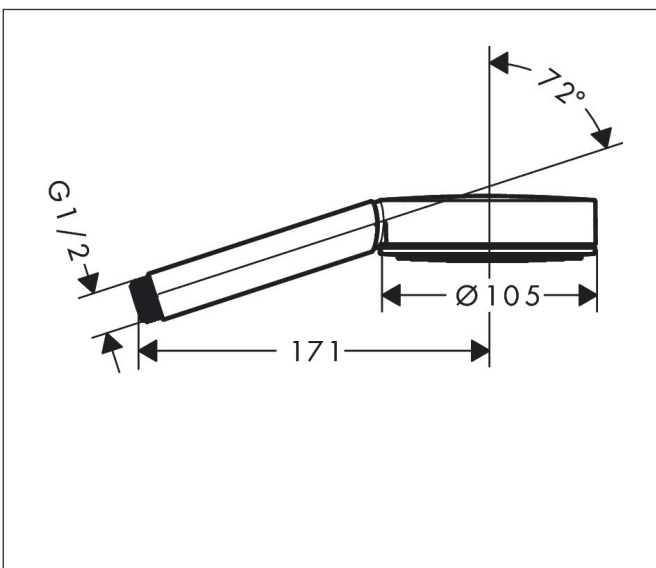

Varumärke hansgrohe
Art. Namn **Pulsify S** Handdusch 105 1jet EcoSmart+
Art. Nr. 24121700
RSK-nr. 8275596
Ytskikt Matt vit
Pos 1

reddot winner 2021

Produktbild

Funktioner

- duschhuvud storlek: 105 mm
- stråltyp: PowderRain
- maximal flödesmängd vid 3 bar: 5,7 l/min
- funktion från: 4,6 l/min
- med isolerat vattenflöde
- sköljbar silinsats
- anslutningsgänga: G 1/2"
- lämplig för genomströmningsberedare
- flödesklass: Z
- EU taxonomy: max. 6 l/min - Substantial Contribution (SC) möjligt
- LEED: 40 % reduktion - max. 5,7 l/min
- BREEAM: nivå 3 - max. 6,0 l/min

Ritning

Teknologi

Stråltyper