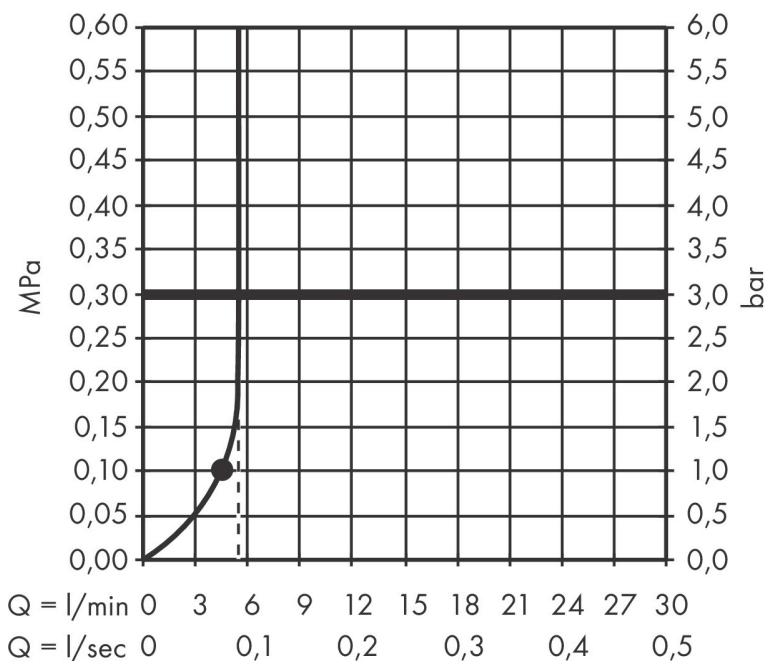

Varumärke hansgrohe
Art. Namn **Pulsify S** Handdusch 105 1jet EcoSmart+
Art. Nr. 24121700
RSK-nr. 8275596
Ytskikt Matt vit
Pos 1

Flödesdiagram

Örbrukningsvärdena uppmättes under användning med de tillhörande armaturerna (termostat/blandare/infälld ventil).