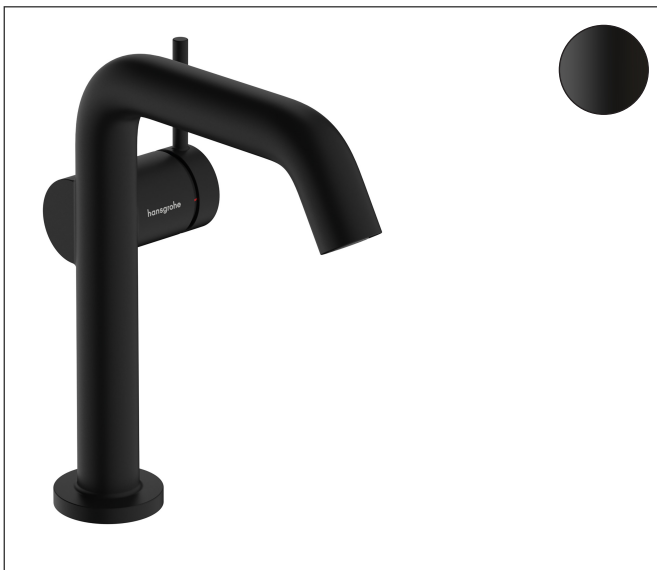

Varumärke	hansgrohe
Art. Namn	Tectoris S 1-grepps tvättställsblandare 150 Fine CoolStart med push-open ventil
Art. Nr.	73342670
RSK-nr.	8275879
Ytsikt	Matt svart
Pos	1

Produktbild

Funktioner

- består av: 1-grepps tvättställsblandare, bottenventil
- ComfortZone: 150
- överhäng: 139 mm
- kranhöjd: 151 mm
- handtagsvariant: spakhandtag
- stråltyp: normalstråle
- maximal flödesmängd vid 3 bar: 5 l/min
- keramisk avstängning
- push-open avloppsventil G 1 ¼
- material bottenventil: metall
- EU taxonomy: max. 6 l/min - Substantial Contribution (SC) möjligt
- LEED: 35 % reduktion - max. 5,4 l/min
- BREEAM: nivå 2 - max. 7,5 l/min

Ritning

Teknologi

Certifikat

Koder/standarder

- STA 1862

Varumärke hansgrohe
 Art. Namn **Tecturis S** 1-grepps tvättställsblandare 150 Fine CoolStart med push-open ventil
 Art. Nr. 73342670
 RSK-nr. 8275879
 Ytskikt Matt svart
 Pos 1