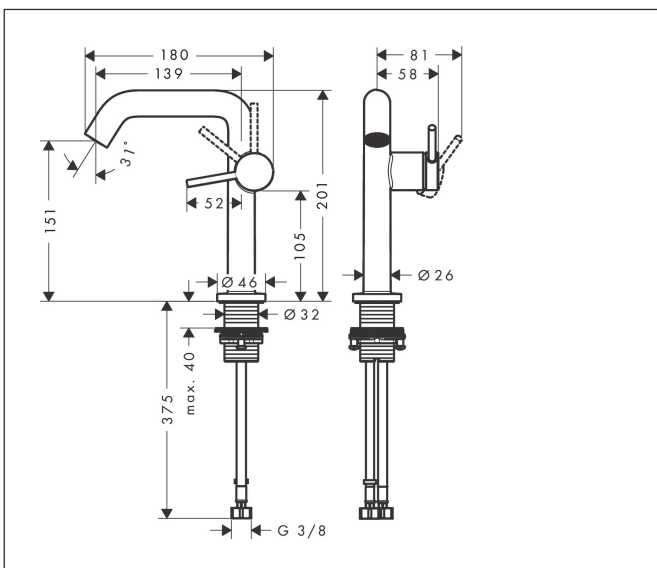

Varumärke	hansgrohe
Art. Namn	Tectoris S 1-grepps tvättställsblandare 150 Fine CoolStart med push-open ventil
Art. Nr.	73342670
RSK-nr.	8275879
Ytsikt	Matt svart
Pos	1

Produktbild

Funktioner

- består av: 1-grepps tvättställsblandare, bottenventil
- ComfortZone: 150
- överhäng: 139 mm
- kranhöjd: 151 mm
- handtagsvariant: spakhandtag
- stråltyp: normalstråle
- maximal flödesmängd vid 3 bar: 5 l/min
- keramisk avstängning
- push-open avloppsventil G 1 ¼
- material bottenventil: metall
- EU taxonomy: max. 6 l/min - Substantial Contribution (SC) möjligt
- LEED: 35 % reduktion - max. 5,4 l/min
- BREEAM: nivå 2 - max. 7,5 l/min

Ritning

Teknologi

Certifikat

Koder/standarder

- STA 1862

Varumärke hansgrohe
 Art. Namn **Tecturis S** 1-grepps tvättställsblandare 150 Fine CoolStart med push-open ventil
 Art. Nr. 73342670
 RSK-nr. 8275879
 Ytskikt Matt svart
 Pos 1