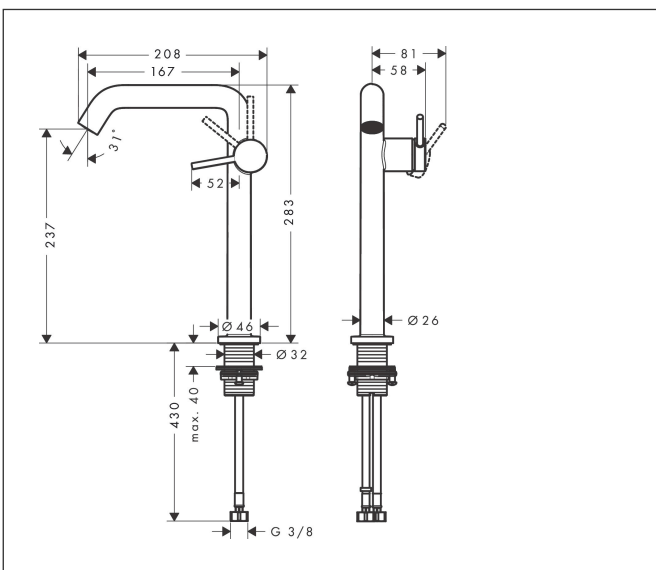

| | |
|-----------|--|
| Varumärke | hansgrohe |
| Art. Namn | Tectoris S 1-grepps tvättställsblandare 240 Fine CoolStart med push-open ventil |
| Art. Nr. | 73373000 |
| RSK-nr. | 8275885 |
| Ytsikt | Krom |
| Pos | 1 |

Produktbild

Funktioner

- består av: 1-grepps tvättställsblandare, bottenventil
- ComfortZone: 240
- överhäng: 167 mm
- kranhöjd: 230 mm
- handtagsvariant: spakhandtag
- stråltyp: normalstråle
- maximal flödesmängd vid 3 bar: 5 l/min
- keramisk avstängning
- push-open avloppsventil G 1 ¼
- material bottenventil: metall
- EU taxonomy: max. 6 l/min - Substantial Contribution (SC) möjligt
- LEED: 35 % reduktion - max. 5,4 l/min
- BREEAM: nivå 2 - max. 7,5 l/min

Ritning

Teknologi

Certifikat

Koder/standarder

- STA 1862

Varumärke hansgrohe
 Art. Namn **Tecturis S** 1-grepps tvättställsblandare 240 Fine CoolStart med push-open ventil
 Art. Nr. 73373000
 RSK-nr. 8275885
 Ytskikt Krom
 Pos 1

Flödesdiagram

| | |
|-----------|--|
| Varumärke | hansgrohe |
| Art. Namn | Tecturis S 1-grepps tvättställsblandare 240 Fine CoolStart med push-open ventil |
| Art. Nr. | 73373000 |
| RSK-nr. | 8275885 |
| Ytskikt | Krom |
| Pos | 1 |