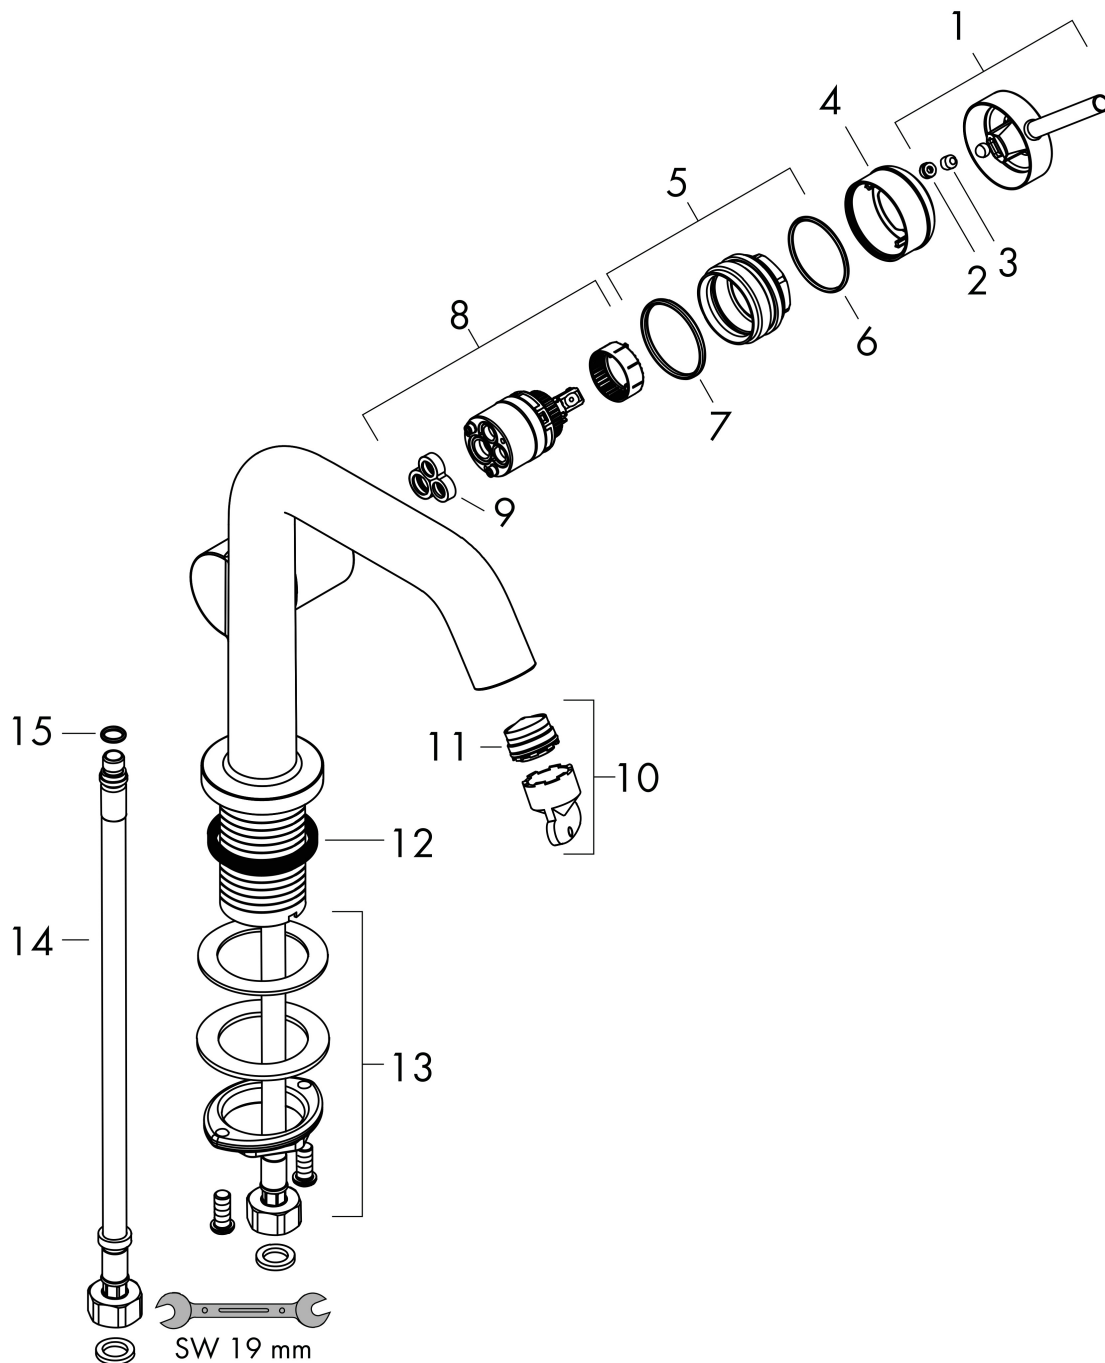

## Koder/standarder

- STA 1862

Varumärke hansgrohe  
 Art. Namn **Tecturis S** 1-grepps tvättställsblandare 240 Fine CoolStart med push-open ventil  
 Art. Nr. 73373670  
 RSK-nr. 8275887  
 Ytskikt Matt svart  
 Pos 1

## Flödesdiagram

Varumärke	hansgrohe
Art. Namn	<b>Tecturis S</b> 1-grepps tvättställsblandare 240 Fine CoolStart med push-open ventil
Art. Nr.	73373670
RSK-nr.	8275887
Ytskikt	Matt svart
Pos	1

## Reservdelsritning för byggnadsår: >06/23

Varumärke	hansgrohe
Art. Namn	<b>Tecturis S</b> 1-grepps tvättställsblandare 240 Fine CoolStart med push-open ventil
Art. Nr.	73373670
RSK-nr.	8275887
Ytskikt	Matt svart
Pos	1