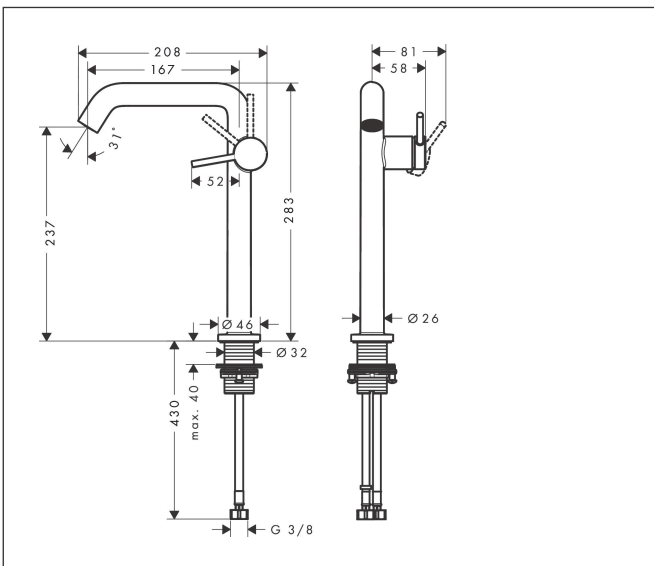

Ritning

Teknologi

Certifikat

Koder/standarder

- STA 1862