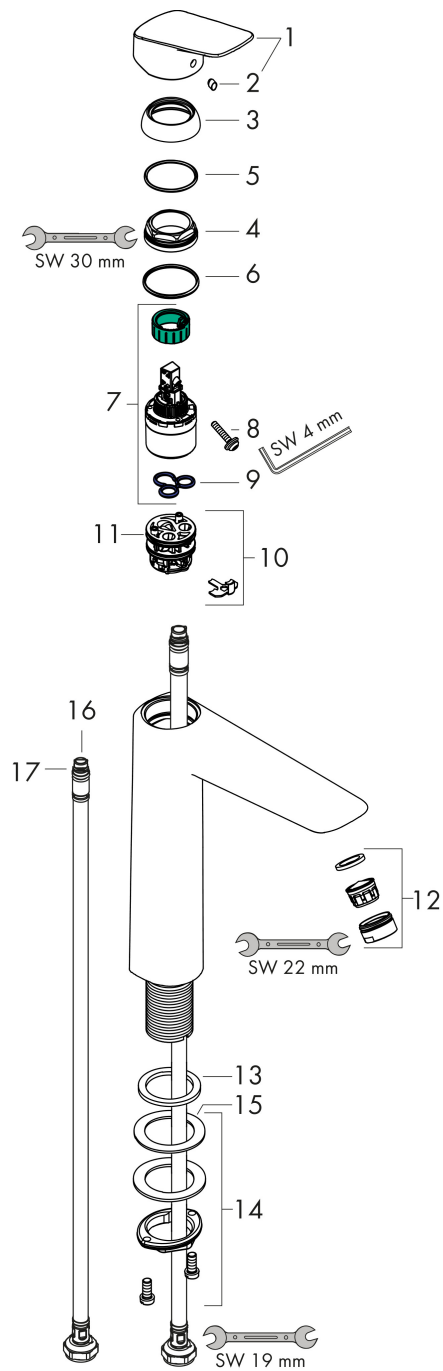

Varumärke	hansgrohe
Art. Namn	Logis 1-grepps tvättställsblandare 190 utan bottenventil
Art. Nr.	71091670
RSK-nr.	8275924
Ytskikt	Matt svart
Pos	1

Produktbild

Funktioner

- ComfortZone: 190
- överhäng: 166 mm
- kranhöjd: 195 mm
- handtagsvariant: spakhandtag
- stråltyp: normalstråle
- maximal flödesmängd vid 3 bar: 5 l/min
- keramisk avstängning
- temperaturbegränsning inställningsbar
- EU taxonomy: max. 6 l/min - Substantial Contribution (SC) möjligt
- LEED: 35 % reduktion - max. 5,4 l/min
- BREEAM: nivå 2 - max. 7,5 l/min

Ritning

Teknologi

Certifikat

Koder/standarder

- STA 1370

Varumärke hansgrohe
 Art. Namn **Logis** 1-grepps tvättställsblandare 190 utan bottenventil
 Art. Nr. 71091670
 RSK-nr. 8275924
 Ytskikt Matt svart
 Pos 1

Flödesdiagram

Varumärke	hansgrohe
Art. Namn	Logis 1-grepps tvättställsblandare 190 utan bottenventil
Art. Nr.	71091670
RSK-nr.	8275924
Ytskikt	Matt svart
Pos	1

Reservdelsritning för byggnadsår: >06/23

Varumärke hansgrohe
 Art. Namn **Logis** 1-grepps tvättställsblandare 190 utan bottenventil
 Art. Nr. 71091670
 RSK-nr. 8275924
 Ytskikt Matt svart
 Pos 1

Reservdelslista för byggnadsår: >06/23

Pos.	Beskrivning	Art.nr.
1	Grepp	92224670
2	täckbricka, grepp	96338610
3	null	97406670
4	Mutter	97209000
5	O-Ring 32x2	98193000
6	O-ring 35x2	92604000
7	Kartusch kpl.	92730000
8	Säkringsskruv	95140000
9	Tätning	95008000
10	Adapter till kartusch	98750000
11	O-Ring 30x2	98186000
12	Luftblandare M24x1 (5 l/min)	92372670
13	null	98749000
14	null	13961000
15	Glidring	97548000
16	Anslutningsslang 600 mm M8x0,75 G3/8	96556000
17	O-ring 6,6x1,6	93019000
a	null	13898000