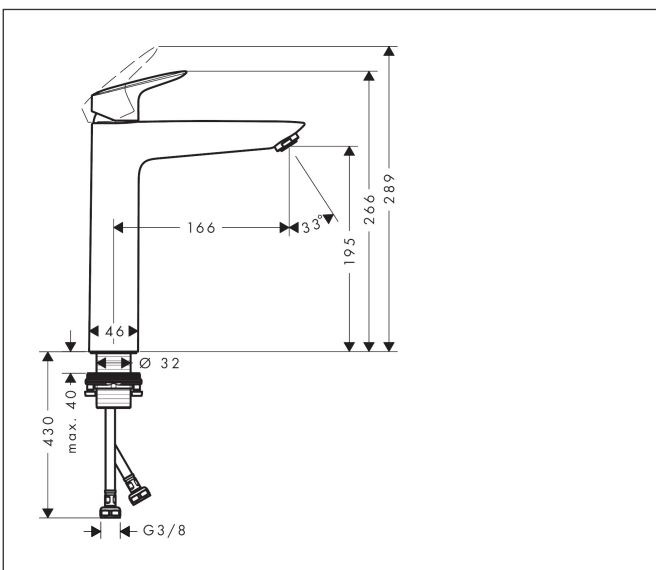

Varumärke	hansgrohe
Art. Namn	Logis 1-grepps tvättställsblandare 190 utan bottenventil
Art. Nr.	71091670
RSK-nr.	8275924
Ytskikt	Matt svart
Pos	1

Produktbild

Funktioner

- ComfortZone: 190
- överhäng: 166 mm
- kranhöjd: 195 mm
- handtagsvariant: spakhandtag
- stråltyp: normalstråle
- maximal flödesmängd vid 3 bar: 5 l/min
- keramisk avstängning
- temperaturbegränsning inställningsbar
- EU taxonomy: max. 6 l/min - Substantial Contribution (SC) möjligt
- LEED: 35 % reduktion - max. 5,4 l/min
- BREEAM: nivå 2 - max. 7,5 l/min

Ritning

Teknologi

Certifikat

Koder/standarder

- STA 1370

Varumärke hansgrohe
 Art. Namn **Logis** 1-grepps tvättställsblandare 190 utan bottenventil
 Art. Nr. 71091670
 RSK-nr. 8275924
 Ytskikt Matt svart
 Pos 1

Flödesdiagram

Varumärke	hansgrohe
Art. Namn	Logis 1-grepps tvättställsblandare 190 utan bottenventil
Art. Nr.	71091670
RSK-nr.	8275924
Ytskikt	Matt svart
Pos	1

Reservdelsritning för byggnadsår: >06/23

Varumärke hansgrohe
 Art. Namn **Logis** 1-grepps tvättställsblandare 190 utan bottenventil
 Art. Nr. 71091670
 RSK-nr. 8275924
 Ytskikt Matt svart
 Pos 1