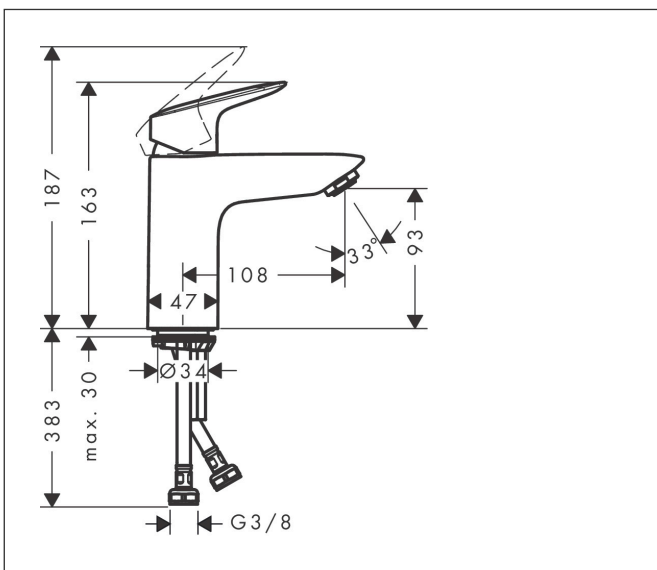

Ritning

Teknologi

Certifikat

Koder/standarder

- STA 1370