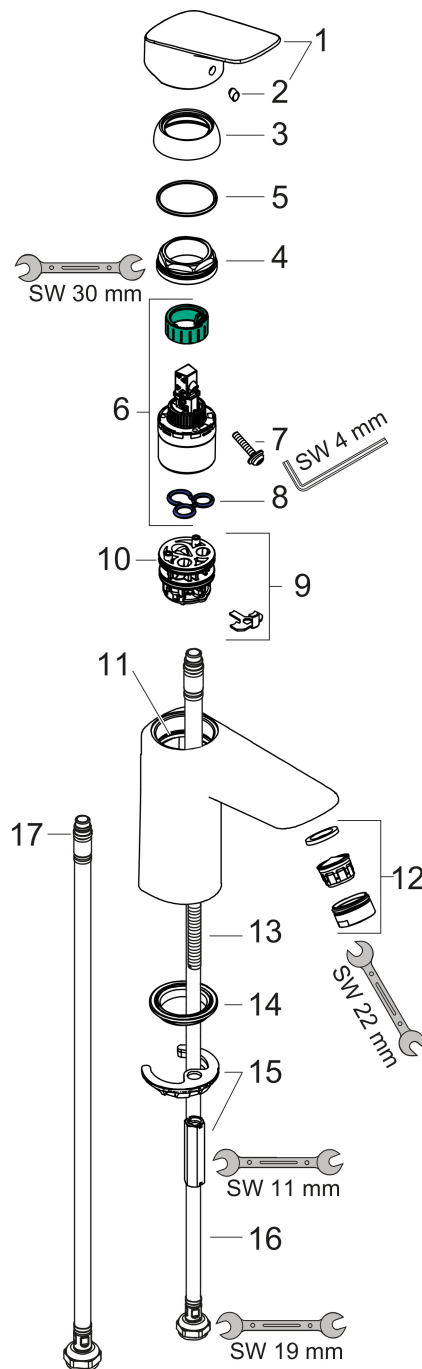

Varumärke	hansgrohe
Art. Namn	Logis 1-grepps tvättställsblandare 100 med push-open ventil
Art. Nr.	71107670
RSK-nr.	8275927
Ytskikt	Matt svart
Pos	1

Reservdelsritning för byggnadsår: >06/23