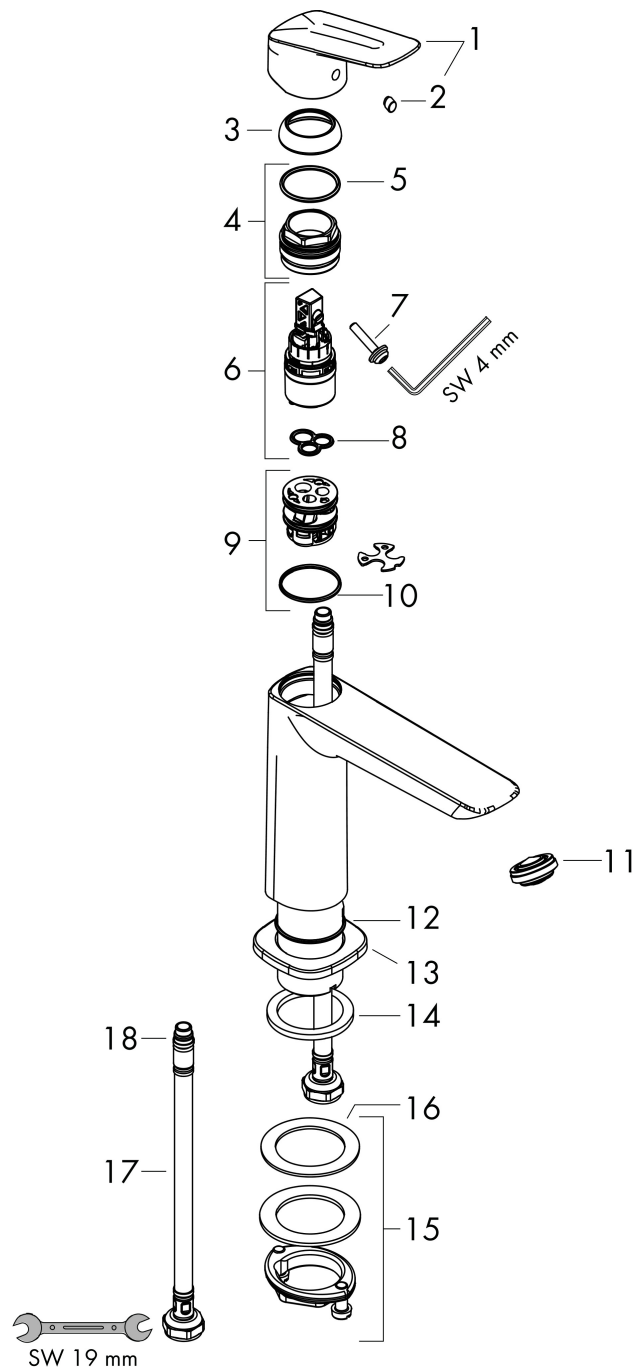

Varumärke	hansgrohe
Art. Namn	Logis 1-grepps tvättställsblandare 110 Fine utan bottenventil
Art. Nr.	71253670
RSK-nr.	8275930
Ytsikt	Matt svart
Pos	1

Produktbild

Funktioner

- ComfortZone: 110
- överhäng: 121 mm
- kranhöjd: 110 mm
- handtagsvariant: spakhandtag
- stråltyp: normalstråle
- maximal flödesmängd vid 3 bar: 5 l/min
- keramisk avstängning
- temperaturbegränsning inställningsbar
- EU taxonomy: max. 6 l/min - Substantial Contribution (SC) möjligt
- LEED: 35 % reduktion - max. 5,4 l/min
- BREEAM: nivå 2 - max. 7,5 l/min

Ritning

Teknologi

Certifikat

Koder/standarder

- STA 1729

Varumärke hansgrohe
 Art. Namn **Logis** 1-grepps tvättställsblandare 110 Fine utan bottenventil
 Art. Nr. 71253670
 RSK-nr. 8275930
 Ytskikt Matt svart
 Pos 1

Flödesdiagram

Varumärke	hansgrohe
Art. Namn	Logis 1-grepps tvättställsblandare 110 Fine utan bottenventil
Art. Nr.	71253670
RSK-nr.	8275930
Ytskikt	Matt svart
Pos	1

Reservdelsritning för byggnadsår: >06/23

Varumärke	hansgrohe
Art. Namn	Logis 1-grepps tvättställsblandare 110 Fine utan bottenventil
Art. Nr.	71253670
RSK-nr.	8275930
Ytskikt	Matt svart
Pos	1

Reservdelslista för byggnadsår: >06/23

Pos.	Beskrivning	Art.nr.
1	Grepp	94376670
2	täckbricka, grepp	96338610
3	null	98863670
4	Mutter	98864000
5	O-ring 24x2	98388000
6	Kartusch kpl.	97685000
7	Säkringsskruv	95140000
8	Tätning	98865000
9	Adapter till kartusch	98866000
10	O-ring 23x2	98398000
11	Luftblandare M24x1 (5 l/min)	94364000
12	O-ring 30x1,5	98433000
13	Rosett	94382670
14	null	98749000
15	null	13961000
16	Glidring	97548000
17	Anslutningsslang 450 mm M8x0,75 G½	97443000
18	O-ring 6,6x1,6	93019000
a	Push-open bottenventil	50105000
b	null	13898000