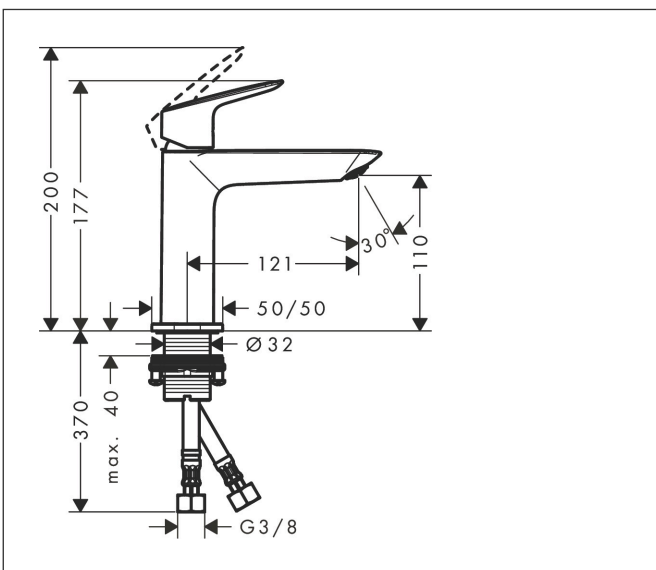

Varumärke	hansgrohe
Art. Namn	Logis 1-grepps tvättställsblandare 110 Fine utan bottenventil
Art. Nr.	71253670
RSK-nr.	8275930
Ytsikt	Matt svart
Pos	1

Produktbild

Funktioner

- ComfortZone: 110
- överhäng: 121 mm
- kranhöjd: 110 mm
- handtagsvariant: spakhandtag
- stråltyp: normalstråle
- maximal flödesmängd vid 3 bar: 5 l/min
- keramisk avstängning
- temperaturbegränsning inställningsbar
- EU taxonomy: max. 6 l/min - Substantial Contribution (SC) möjligt
- LEED: 35 % reduktion - max. 5,4 l/min
- BREEAM: nivå 2 - max. 7,5 l/min

Ritning

Teknologi

Certifikat

Koder/standarder

- STA 1729

Varumärke hansgrohe
 Art. Namn **Logis** 1-grepps tvättställsblandare 110 Fine utan bottenventil
 Art. Nr. 71253670
 RSK-nr. 8275930
 Ytskikt Matt svart
 Pos 1

Flödesdiagram

Varumärke	hansgrohe
Art. Namn	Logis 1-grepps tvättställsblandare 110 Fine utan bottenventil
Art. Nr.	71253670
RSK-nr.	8275930
Ytskikt	Matt svart
Pos	1

Reservdelsritning för byggnadsår: >06/23

Varumärke	hansgrohe
Art. Namn	Logis 1-grepps tvättställsblandare 110 Fine utan bottenventil
Art. Nr.	71253670
RSK-nr.	8275930
Ytskikt	Matt svart
Pos	1

Reservdelslista för byggnadsår: >06/23

Pos.	Beskrivning	Art.nr.
1	Grepp	94376670
2	täckbricka, grepp	96338610
3	null	98863670
4	Mutter	98864000
5	O-ring 24x2	98388000
6	Kartusch kpl.	97685000
7	Säkringsskruv	95140000
8	Tätning	98865000
9	Adapter till kartusch	98866000
10	O-ring 23x2	98398000
11	Luftblandare M24x1 (5 l/min)	94364000
12	O-ring 30x1,5	98433000
13	Rosett	94382670
14	null	98749000
15	null	13961000
16	Glidring	97548000
17	Anslutningsslang 450 mm M8x0,75 G½	97443000
18	O-ring 6,6x1,6	93019000
a	Push-open bottenventil	50105000
b	null	13898000