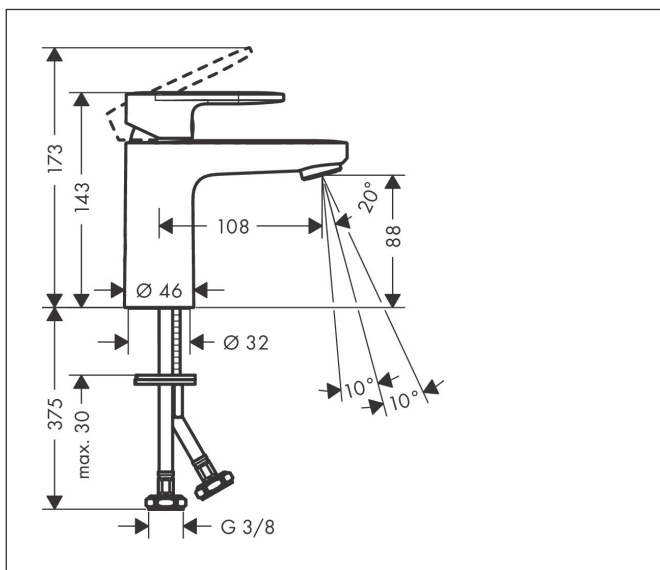

Varumärke	hansgrohe
Art. Namn	Vernis Blend 1-grepps tvättställsblandare 100 CoolStart med push-open ventil
Art. Nr.	71589000
RSK-nr.	8275944
Ytskikt	Krom
Pos	1

Produktbild

Funktioner

- består av: 1-grepps tvättställsblandare, bottenventil
- ComfortZone: 100
- överhäng: 108 mm
- kranhöjd: 88 mm
- handtagsvariant: spakhandtag
- stråltyp: normalstråle
- inställningsbar stråle
- maximal flödesmängd vid 3 bar: 5 l/min
- keramisk avstängning
- temperaturbegränsning inställningsbar
- push-open avloppsventil G 1 ¼
- material bottenventil: syntetisk
- ljudklass: I
- EU taxonomy: max. 6 l/min - Substantial Contribution (SC) möjligt
- LEED: 35 % reduktion - max. 5,4 l/min
- BREEAM: nivå 2 - max. 7,5 l/min

Ritning

Teknologi

Certifikat

Koder/standarder

- STA 1729

Varumärke hansgrohe
 Art. Namn **Vernis Blend** 1-grepps tvättställsblandare 100 CoolStart med push-open ventil
 Art. Nr. 71589000
 RSK-nr. 8275944
 Ytskikt Krom
 Pos 1