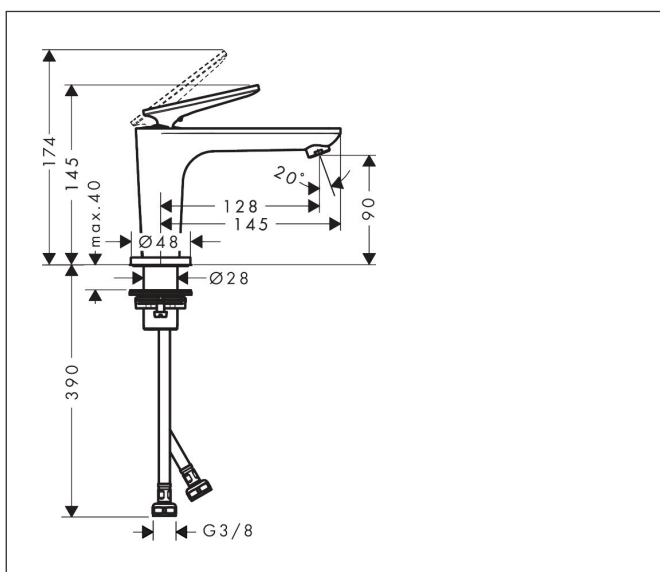

Varumärke	AXOR
Art. Namn	AXOR Citterio C 1-grepps tvättställsblandare 90 CoolStart utan lyftventil
Art. Nr.	49020000
RSK-nr.	8276085
Ytskikt	Krom
Pos	1

Produktbild

Funktioner

- består av: 1-grepps tvättställsblandare, bottenventil
- ComfortZone: 90
- överhäng: 128 mm
- kranhöjd: 90 mm
- handtagsvariant: spakhandtag
- stråltyp: normalstråle
- maximal flödesmängd vid 3 bar: 5 l/min
- keramisk avstängning
- öppen bottenventil
- ljudklass: I
- flödesklass: O
- EU taxonomy: max. 6 l/min - Substantial Contribution (SC) möjligt
- LEED: 35 % reduktion - max. 5,4 l/min
- BREEAM: nivå 2 - max. 7,5 l/min

Ritning

Teknologi

Certifikat

Koder/standarder

- STA 1557

Varumärke AXOR
 Art. Namn **AXOR Citterio C** 1-grepps tvättställsblandare 90 CoolStart utan lyftventil
 Art. Nr. 49020000
 RSK-nr. 8276085
 Ytskikt Krom
 Pos 1

Flödesdiagram

Varumärke	AXOR
Art. Namn	AXOR Citterio C 1-grepps tvättställsblandare 90 CoolStart utan lyftventil
Art. Nr.	49020000
RSK-nr.	8276085
Ytskikt	Krom
Pos	1

Reservdelsritning för byggnadsår: >06/24

Varumärke	AXOR
Art. Namn	AXOR Citterio C 1-grepps tvättställsblandare 90 CoolStart utan lyftventil
Art. Nr.	49020000
RSK-nr.	8276085
Ytskikt	Krom
Pos	1

Reservdelista för byggnadsår: >06/24

Pos.	Beskrivning	Art.nr.
1	Grepp	87796000
2	täckbricka, grepp	93983000
3	Mutter	94989000
4	O-ring 49x2	98412000
5	O-ring 29x2	98391000
6	Kartusch kpl.	92900000
7	Adapter till kartusch	95975000
8	O-ring 23x2	98398000
9	Luftblandare M18x1 (5 l/min)	95384000
10	Rosett	87795000
11	O-ring 26x4	92191000
12	O-ring 25x1,5	98146000
13	null	92909000
14	Glidring	97548000
15	Anslutningsslang 450 mm M8x0,75 G3/8	97206000
16	O-ring 6,6x1,6	93019000
17	Tätningset	95581000