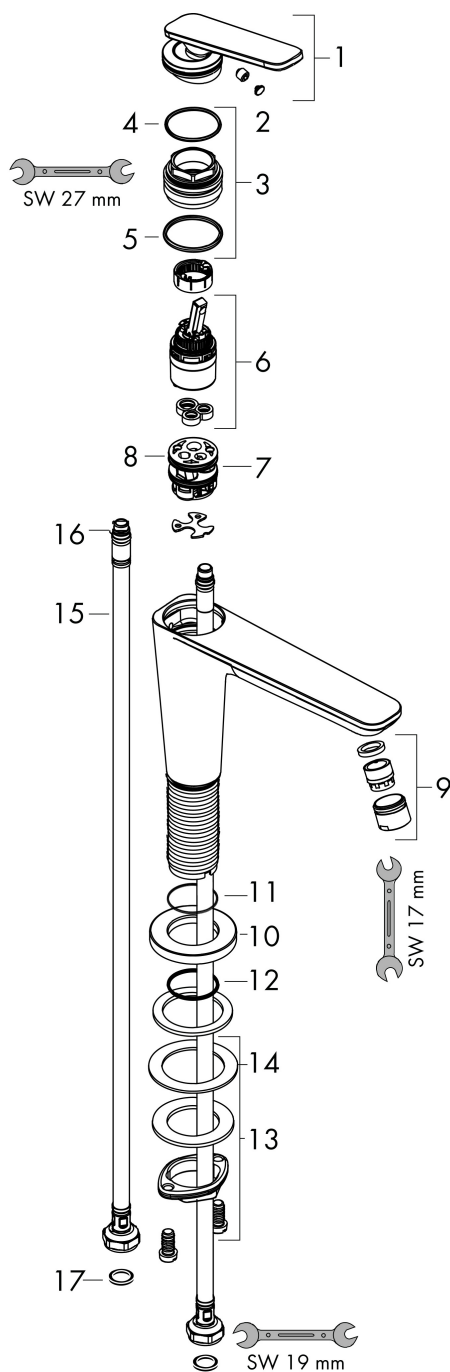

Varumärke	AXOR
Art. Namn	AXOR Citterio C 1-grepps tvättställsblandare 90 CoolStart utan lyftventil
Art. Nr.	49020000
RSK-nr.	8276085
Ytskikt	Krom
Pos	1

Produktbild

Funktioner

- består av: 1-grepps tvättställsblandare, bottenventil
- ComfortZone: 90
- överhäng: 128 mm
- kranhöjd: 90 mm
- handtagsvariant: spakhandtag
- stråltyp: normalstråle
- maximal flödesmängd vid 3 bar: 5 l/min
- keramisk avstängning
- öppen bottenventil
- ljudklass: I
- flödesklass: O
- EU taxonomy: max. 6 l/min - Substantial Contribution (SC) möjligt
- LEED: 35 % reduktion - max. 5,4 l/min
- BREEAM: nivå 2 - max. 7,5 l/min

Ritning

Teknologi

Certifikat

Koder/standarder

- STA 1557

Varumärke AXOR
 Art. Namn **AXOR Citterio C** 1-grepps tvättställsblandare 90 CoolStart utan lyftventil
 Art. Nr. 49020000
 RSK-nr. 8276085
 Ytskikt Krom
 Pos 1

Flödesdiagram

Varumärke	AXOR
Art. Namn	AXOR Citterio C 1-grepps tvättställsblandare 90 CoolStart utan lyftventil
Art. Nr.	49020000
RSK-nr.	8276085
Ytskikt	Krom
Pos	1

Reservdelsritning för byggnadsår: >06/24

Varumärke	AXOR
Art. Namn	AXOR Citterio C 1-grepps tvättställsblandare 90 CoolStart utan lyftventil
Art. Nr.	49020000
RSK-nr.	8276085
Ytskikt	Krom
Pos	1

Reservdelista för byggnadsår: >06/24

Pos.	Beskrivning	Art.nr.
1	Grepp	87796000
2	täckbricka, grepp	93983000
3	Mutter	94989000
4	O-ring 49x2	98412000
5	O-ring 29x2	98391000
6	Kartusch kpl.	92900000
7	Adapter till kartusch	95975000
8	O-ring 23x2	98398000
9	Luftblandare M18x1 (5 l/min)	95384000
10	Rosett	87795000
11	O-ring 26x4	92191000
12	O-ring 25x1,5	98146000
13	null	92909000
14	Glidring	97548000
15	Anslutningsslang 450 mm M8x0,75 G3/8	97206000
16	O-ring 6,6x1,6	93019000
17	Tätningset	95581000