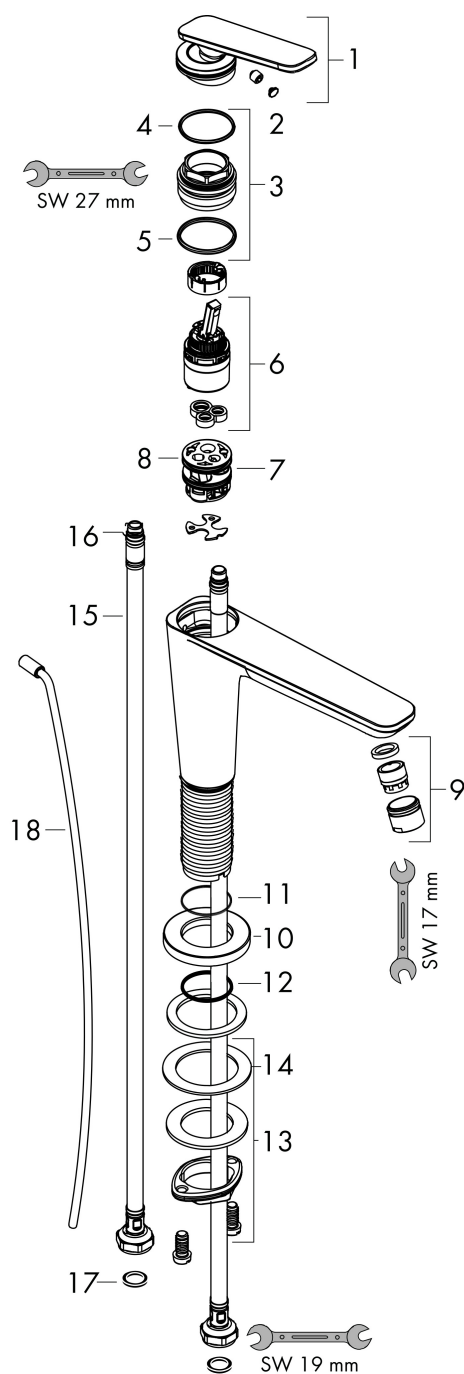

Varumärke	AXOR
Art. Namn	AXOR Citterio C 1-grepps tvättställsblandare 90 CoolStart utan lyftventil
Art. Nr.	49020670
RSK-nr.	8276092
Ytskikt	Matt svart
Pos	1

Produktbild

Funktioner

- består av: 1-grepps tvättställsblandare, bottenventil
- ComfortZone: 90
- överhäng: 128 mm
- kranhöjd: 90 mm
- handtagsvariant: spakhandtag
- stråltyp: normalstråle
- maximal flödesmängd vid 3 bar: 5 l/min
- keramisk avstängning
- öppen bottenventil
- ljudklass: I
- flödesklass: O
- EU taxonomy: max. 6 l/min - Substantial Contribution (SC) möjligt
- LEED: 35 % reduktion - max. 5,4 l/min
- BREEAM: nivå 2 - max. 7,5 l/min

Ritning

Teknologi

Certifikat

Koder/standarder

- STA 1557

Varumärke AXOR
Art. Namn **AXOR Citterio C** 1-grepps tvättställsblandare 90 CoolStart utan lyftventil
Art. Nr. 49020670
RSK-nr. 8276092
Ytskikt Matt svart
Pos 1

Flödesdiagram

Varumärke	AXOR
Art. Namn	AXOR Citterio C 1-grepps tvättställsblandare 90 CoolStart utan lyftventil
Art. Nr.	49020670
RSK-nr.	8276092
Ytskikt	Matt svart
Pos	1

Reservdelsritning för byggnadsår: >06/24

Varumärke	AXOR
Art. Namn	AXOR Citterio C 1-grepps tvättställsblandare 90 CoolStart utan lyftventil
Art. Nr.	49020670
RSK-nr.	8276092
Ytskikt	Matt svart
Pos	1

Reservdelslista för byggnadsår: >06/24

Pos.	Beskrivning	Art.nr.
1	Grepp	87796670
2	täckbricka, grepp	93983670
3	Mutter	94989000
4	O-ring 49x2	98412000
5	O-ring 29x2	98391000
6	Kartusch kpl.	92900000
7	Adapter till kartusch	95975000
8	O-ring 23x2	98398000
9	Luftblandare M18x1 (5 l/min)	95384670
10	Rosett	87795670
11	O-ring 26x4	92191000
12	O-ring 25x1,5	98146000
13	null	92909000
14	Glidring	97548000
15	Anslutningsslang 450 mm M8x0,75 G3/8	97206000
16	O-ring 6,6x1,6	93019000
17	Tätningset	95581000