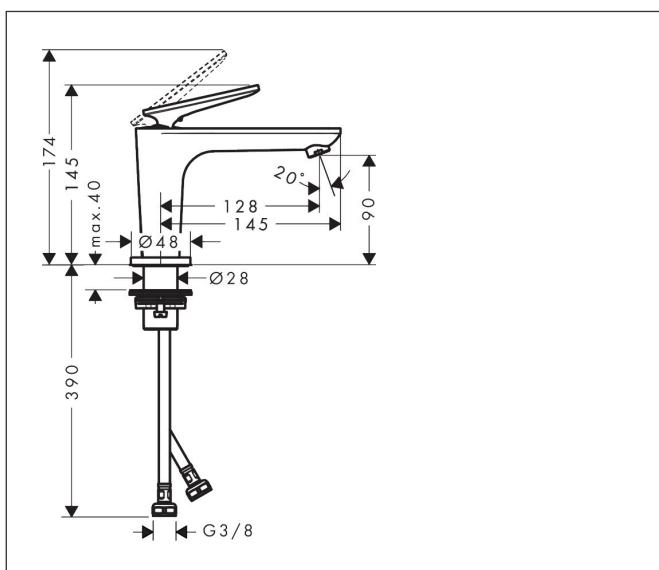

Varumärke	AXOR
Art. Namn	AXOR Citterio C 1-grepps tvättställsblandare 90 CoolStart utan lyftventil
Art. Nr.	49020670
RSK-nr.	8276092
Ytskikt	Matt svart
Pos	1

Produktbild

Funktioner

- består av: 1-grepps tvättställsblandare, bottenventil
- ComfortZone: 90
- överhäng: 128 mm
- kranhöjd: 90 mm
- handtagsvariant: spakhandtag
- stråltyp: normalstråle
- maximal flödesmängd vid 3 bar: 5 l/min
- keramisk avstängning
- öppen bottenventil
- ljudklass: I
- flödesklass: O
- EU taxonomy: max. 6 l/min - Substantial Contribution (SC) möjligt
- LEED: 35 % reduktion - max. 5,4 l/min
- BREEAM: nivå 2 - max. 7,5 l/min

Ritning

Teknologi

Certifikat

Koder/standarder

- STA 1557

Varumärke AXOR
Art. Namn **AXOR Citterio C** 1-grepps tvättställsblandare 90 CoolStart utan lyftventil
Art. Nr. 49020670
RSK-nr. 8276092
Ytskikt Matt svart
Pos 1

Flödesdiagram

Varumärke	AXOR
Art. Namn	AXOR Citterio C 1-grepps tvättställsblandare 90 CoolStart utan lyftventil
Art. Nr.	49020670
RSK-nr.	8276092
Ytskikt	Matt svart
Pos	1

Reservdelsritning för byggnadsår: >06/24

Varumärke	AXOR
Art. Namn	AXOR Citterio C 1-grepps tvättställsblandare 90 CoolStart utan lyftventil
Art. Nr.	49020670
RSK-nr.	8276092
Ytskikt	Matt svart
Pos	1

Reservdelslista för byggnadsår: >06/24

Pos.	Beskrivning	Art.nr.
1	Grepp	87796670
2	täckbricka, grepp	93983670
3	Mutter	94989000
4	O-ring 49x2	98412000
5	O-ring 29x2	98391000
6	Kartusch kpl.	92900000
7	Adapter till kartusch	95975000
8	O-ring 23x2	98398000
9	Luftblandare M18x1 (5 l/min)	95384670
10	Rosett	87795670
11	O-ring 26x4	92191000
12	O-ring 25x1,5	98146000
13	null	92909000
14	Glidring	97548000
15	Anslutningsslang 450 mm M8x0,75 G3/8	97206000
16	O-ring 6,6x1,6	93019000
17	Tätningset	95581000